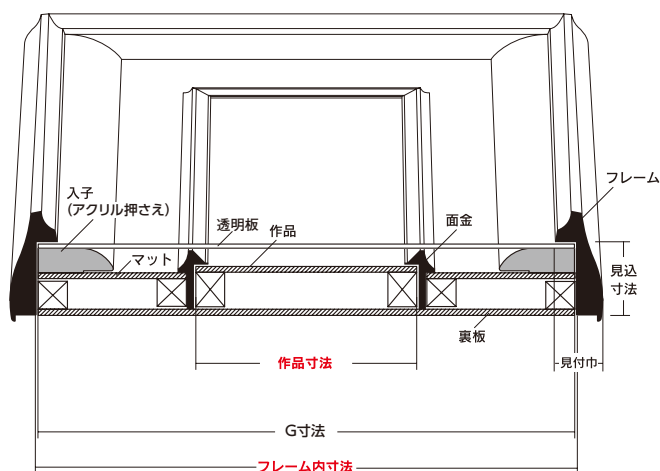

商品について

■表示・名称

■マーク表示

吊り金具

フレームにセット済み

裏板押さえ

フレームにセット済み

裏板にセット済み

特注サイズできます
規格サイズのみとなります

納期対応

3日後出荷

※記述のないものは、翌日出荷となります。

●特別サイズの指定寸法について

マット幅おまかせの場合：作品寸法の指示
マット幅も指定の場合：作品寸法、フレーム内寸法の指示

※ライナーマット商品は、マット幅が一定となります。

■規格サイズ

規格サイズ	作品寸法	フレーム内寸法	
		基本	GV-26、GV-33等
色紙	242×273	394×425	289×320
0号	F	140×180	294×334
	P	120×180	274×334
	M	100×180	254×334
SM	158×227	312×381	206×275
3号	F	220×273	374×427
	P	190×273	344×427
	M	160×273	314×427
4号	F	242×333	396×487
	P	220×333	374×487
	M	190×333	344×487
6号	F	318×410	472×564
	P	273×410	427×564
	M	242×410	396×564
8号	F	380×455	534×609
	P	333×455	487×609
	M	273×455	427×609
10号	F	455×530	609×684
	P	410×530	564×684
	M	333×530	487×684

規格サイズ	作品寸法	フレーム内寸法	
		基本	GV-33等
12号	F	500×606	654×760
	P	455×606	609×760
	M	410×606	564×760
15号	F	530×652	684×806
	P	500×652	654×806
	M	455×652	609×806
20号	F	606×727	760×881
	P	530×727	684×881
	M	500×727	654×881
25号	F	652×803	806×957
	P	606×803	760×957
	M	530×803	684×957
30号	F	727×910	881×1064
	P	652×910	806×1064
	M	606×910	760×1064
40号	F	803×1000	957×1154
	P	727×1000	881×1154
	M	652×1000	806×1154
50号	F	910×1167	1064×1321
	P	803×1167	957×1321
	M	727×1167	881×1321
60号	F	970×1303	1124×1457
	P	894×1303	1048×1457
	M	803×1303	957×1457
80号	F	1120×1455	1274×1609
	P	970×1455	1124×1609
	M	894×1455	1048×1609
100号	F	1303×1620	1457×1774
	P	1120×1620	1274×1774
	M	970×1620	1124×1774