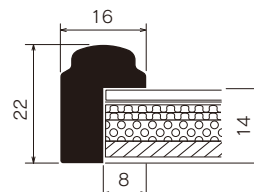

## MH-E40J

ゴールド (G)

シルバー (C)

規格サイズ	G寸法 W×H (mm)	アクリル付		重量 (kg)
		本体価格 (税込価格)		
標準サイズ	インチ判	203×254	¥3,800 ( ¥4,180)	0.5
	ハツ切	241×302	¥4,200 ( ¥4,620)	0.6
	ハ〇	287×378	¥5,300 ( ¥5,830)	0.8
	四ツ切	347×423	¥6,300 ( ¥6,930)	1.1
	大衣	393×508	¥7,700 ( ¥8,470)	1.4
	半切	423×545	¥8,100 ( ¥8,910)	1.6
	三々	454×605	¥9,000 ( ¥9,900)	1.9
	小全紙	507×659	¥10,400 ( ¥11,440)	2.3
	大全紙	544×726	¥11,500 ( ¥12,650)	2.6
	スケッチサイズ	スケッチ4F	352×443	¥6,300 ( ¥6,930)
スケッチ6F		458×550	¥8,300 ( ¥9,130)	1.7
スケッチ8F		520×595	¥9,700 ( ¥10,670)	2.1
スケッチ10F		595×670	¥11,900 ( ¥13,090)	2.7

### 仕様

厚み対応: 9mm

フレーム: 樹脂に転写  
透明板: 2mmアクリル  
厚み調整: 白ボール紙 / 1.5mm段ボール2枚  
4mmハッピー  
裏板: 3mmボード裏板

吊り金具 裏板押さえ

開き止め金具

調整ひもフック

※1辺内寸601mm以上

※1辺内寸801mm以上