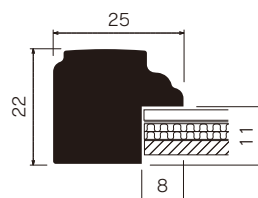

# MH-E35J

ゴールド  
(G)

シルバー  
(C)

ちょっと決めてモダンなイメージに

規格サイズ	G寸法 W×H (mm)	アクリル付		重量 (kg)
		本体価格 (税込価格)		
標準サイズ	インチ判	203×254	¥3,800 ( ¥4,180)	0.6
	ハツ切	241×302	¥4,200 ( ¥4,620)	0.8
	ハ〇	287×378	¥5,300 ( ¥5,830)	1.1
	四ツ切	347×423	¥6,300 ( ¥6,930)	1.4
	大衣	393×508	¥7,700 ( ¥8,470)	1.8
	半切	423×545	¥8,100 ( ¥8,910)	2.0
	三々	454×605	¥9,000 ( ¥9,900)	2.3
	小全紙	507×659	¥10,400 ( ¥11,440)	2.7
	大全紙	544×726	¥11,500 ( ¥12,650)	3.0
	ラストサイズ	大判	660×850	¥15,500 ( ¥17,050)
MO判		693×893	¥17,200 ( ¥18,920)	4.6
特全判		780×1050	¥21,200 ( ¥23,320)	5.9
スケッチサイズ	スケッチ4F	352×443	¥6,300 ( ¥6,930)	1.4
	スケッチ6F	458×550	¥8,300 ( ¥9,130)	2.1
	スケッチ8F	520×595	¥9,700 ( ¥10,670)	2.5
	スケッチ10F	595×670	¥11,900 ( ¥13,090)	3.1

## 仕様

厚み対応:6mm

フレーム:樹脂に転写  
透明板:2mmアクリル  
厚み調整:白ボール紙 / 1.5mm段ボール2枚  
裏板:3mmボード裏板

吊り金具 裏板押さえ 開き止め金具

調整ひもフック

※1辺寸801mm以上

※1辺寸601mm以上

※1辺寸801mm以上