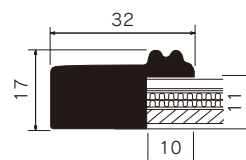

# MH-E12J

アイボリー  
(I)

ローズ  
(RW)

規格サイズ	G寸法 W×H (mm)	アクリル付		重量 (kg)
		本体価格 (税込価格)		
標準サイズ	インチ判	203×254	¥3,800 ( ¥4,180)	0.6
	ハツ切	241×302	¥4,200 ( ¥4,620)	0.7
	ハ〇	287×378	¥5,300 ( ¥5,830)	1.0
	四ツ切	347×423	¥6,300 ( ¥6,930)	1.3
	大衣	393×508	¥7,700 ( ¥8,470)	1.7
	半切	423×545	¥8,100 ( ¥8,910)	1.8
	三々	454×605	¥9,000 ( ¥9,900)	2.1
	小全紙	507×659	¥10,400 ( ¥11,440)	2.6
	大全紙	544×726	¥11,500 ( ¥12,650)	2.9
	ラージサイズ	大判	660×850	¥15,500 ( ¥17,050)
MO判		693×893	¥17,200 ( ¥18,920)	4.5
特全判		780×1050	¥21,200 ( ¥23,320)	5.6
スケッチサイズ	スケッチ4F	352×443	¥6,300 ( ¥6,930)	1.3
	スケッチ6F	458×550	¥8,300 ( ¥9,130)	2.0
	スケッチ8F	520×595	¥9,700 ( ¥10,670)	2.4
	スケッチ10F	595×670	¥11,900 ( ¥13,090)	3.0

## 仕様

厚み対応:6mm

フレーム:樹脂に転写  
透明板:2mmアクリル  
厚み調整:白ボール紙/1.5mm段ボール2枚  
裏板:3mmボード裏板

吊り金具 裏板押さえ 開き止め金具

※1辺内寸601mm以上

※1辺内寸801mm以上

## 特注サイズできます

最大サイズ:特全判サイズ相当  
最小サイズ:1辺148mm以上  
規格以外の商品は、お見積りいたします。