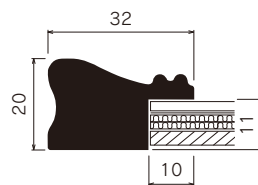

# MH-E19J

シルバー  
(C)

ダークシルバー  
(DC)

ゴールド  
(G)

エレガントでクラシカルなイメージに

規格サイズ	G寸法 W×H (mm)	アクリル付		重量 (kg)
		本体価格 (税込価格)		
標準サイズ	インチ判	203×254	¥3,800 ( ¥4,180)	0.6
	ハツ切	241×302	¥4,200 ( ¥4,620)	0.7
	ハ〇	287×378	¥5,300 ( ¥5,830)	1.0
	四ツ切	347×423	¥6,300 ( ¥6,930)	1.2
	大衣	393×508	¥7,700 ( ¥8,470)	1.6
	半切	423×545	¥8,100 ( ¥8,910)	1.8
	三々	454×605	¥9,000 ( ¥9,900)	2.1
	小全紙	507×659	¥10,400 ( ¥11,440)	2.5
	大全紙	544×726	¥11,500 ( ¥12,650)	2.8
	ラストサイズ	大判	660×850	¥15,500 ( ¥17,050)
MO判		693×893	¥17,200 ( ¥18,920)	4.4
特全判		780×1050	¥21,200 ( ¥23,320)	5.6
スケッチサイズ	スケッチ4F	352×443	¥6,300 ( ¥6,930)	1.3
	スケッチ6F	458×550	¥8,300 ( ¥9,130)	1.9
	スケッチ8F	520×595	¥9,700 ( ¥10,670)	2.3
	スケッチ10F	595×670	¥11,900 ( ¥13,090)	2.9

## 仕様

厚み対応:6mm

フレーム:樹脂に転写  
透明板:2mmアクリル  
厚み調整:白ボール紙 / 1.5mm段ボール2枚  
裏板:3mmボード裏板

吊り金具 裏板押さえ 開き止め金具

調整ひもフック

※1辺寸801mm以上

※1辺寸601mm以上

※1辺寸801mm以上