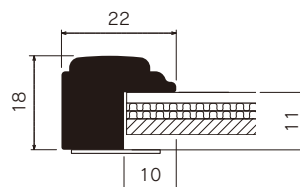

# 水彩縁 MH-E42J

アイボリー (I)

セピア (SP)

	規格サイズ	G寸法 W×H (mm)	アクリル付		重量 (kg)
			本体価格 (税込価格)		
標準サイズ	インチ判	203×254	¥3,800 ( ¥4,180)		0.5
	ハツ切	241×302	¥4,200 ( ¥4,620)		0.6
	ハ〇	287×378	¥5,300 ( ¥5,830)		0.8
	四ツ切	347×423	¥6,300 ( ¥6,930)		1.0
	大衣	393×508	¥7,700 ( ¥8,470)		1.4
	半切	423×545	¥8,100 ( ¥8,910)		1.6
	三々	454×605	¥9,000 ( ¥9,900)		1.9
	小全紙	507×659	¥10,400 ( ¥11,440)		2.3
	大全紙	544×726	¥11,500 ( ¥12,650)		2.6
スケッチサイズ	スケッチ4F	352×443	¥6,300 ( ¥6,930)		1.1
	スケッチ6F	458×550	¥8,300 ( ¥9,130)		1.7
	スケッチ8F	520×595	¥9,700 ( ¥10,670)		2.1
	スケッチ10F	595×670	¥11,900 ( ¥13,090)		2.6

## 仕様

厚み対応: 6mm

フレーム: 樹脂に転写  
透明板: 2mmアクリル  
厚み調整: 白ボール紙 / 1.5mm段ボール2枚  
裏板: 3mmボード裏板

吊り金具 裏板押さえ

開き止め金具

調整ひもフック

※1辺内寸601mm以上

※1辺内寸601mm以上