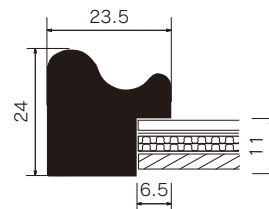

仕様

厚み対応: 6mm

フレーム: 樹脂に転写
透明板: 2mmアクリル
厚み調整: 白ボール紙 / 1.5mm段ボール2枚
裏板: 3mmボード裏板

吊り金具 裏板押さえ 開き止め金具

調整もフック

※1辺寸801mm以上

※1辺寸601mm以上

※1辺寸601mm以上

特注サイズできます

最大サイズ: 特全判サイズ相当

最小サイズ: 1辺148mm以上

規格以外の商品は、お見積りいたします。

オプション

マット・面金色を選んでセットできます

| マット・面金ページでお選びください。(P.42 ~ 50)