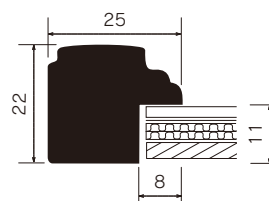

# MH-E24J

ゴールド (G)

シルバー (C)

	規格サイズ	G寸法 W×H (mm)	アクリル付		重量 (kg)
			本体価格 (税込価格)		
標準サイズ	インチ判	203×254	¥3,800 ( ¥4,180)		0.7
	ハツ切	241×302	¥4,200 ( ¥4,620)		0.8
	ハ〇	287×378	¥5,300 ( ¥5,830)		1.1
	四ツ切	347×423	¥6,300 ( ¥6,930)		1.4
	大衣	393×508	¥7,700 ( ¥8,470)		1.8
	半切	423×545	¥8,100 ( ¥8,910)		2.0
	三々	454×605	¥9,000 ( ¥9,900)		2.3
	小全紙	507×659	¥10,400 ( ¥11,440)		2.7
	大全紙	544×726	¥11,500 ( ¥12,650)		3.1
ラスタンダードサイズ	大判	660×850	¥15,500 ( ¥17,050)		4.3
	MO判	693×893	¥17,200 ( ¥18,920)		4.7
	特全判	780×1050	¥21,200 ( ¥23,320)		5.9
スケッチサイズ	スケッチ4F	352×443	¥6,300 ( ¥6,930)		1.5
	スケッチ6F	458×550	¥8,300 ( ¥9,130)		2.1
	スケッチ8F	520×595	¥9,700 ( ¥10,670)		2.5
	スケッチ10F	595×670	¥11,900 ( ¥13,090)		3.1

## 仕様

厚み対応: 6mm

フレーム: 樹脂に転写  
透明板: 2mmアクリル  
厚み調整: 白ボール紙 / 1.5mm段ボール2枚  
裏板: 3mmボード裏板

吊り金具 裏板押さえ 開き止め金具

調整ひもフック

※1辺内寸601mm以上

※1辺内寸601mm以上