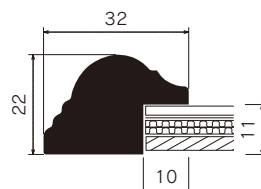

# 水彩縁 MH-E05J

グリーン  
(GR)

ブラウン  
(BR)

規格サイズ	G寸法 W×H (mm)	アクリル付		重量 (kg)
		本体価格 (税込価格)		
標準サイズ	インチ判	203×254	¥3,800 ( ¥4,180)	0.6
	ハツ切	241×302	¥4,200 ( ¥4,620)	0.8
	ハ〇	287×378	¥5,300 ( ¥5,830)	1.0
	四ツ切	347×423	¥6,300 ( ¥6,930)	1.3
	大衣	393×508	¥7,700 ( ¥8,470)	1.7
	半切	423×545	¥8,100 ( ¥8,910)	1.9
	三々	454×605	¥9,000 ( ¥9,900)	2.2
	小全紙	507×659	¥10,400 ( ¥11,440)	2.6
	大全紙	544×726	¥11,500 ( ¥12,650)	3.0
	ラージサイズ	大判	660×850	¥15,500 ( ¥17,050)
MO判		693×893	¥17,200 ( ¥18,920)	4.5
特全判		780×1050	¥21,200 ( ¥23,320)	5.7
スケッチサイズ	スケッチ4F	352×443	¥6,300 ( ¥6,930)	1.4
	スケッチ6F	458×550	¥8,300 ( ¥9,130)	2.0
	スケッチ8F	520×595	¥9,700 ( ¥10,670)	2.4
	スケッチ10F	595×670	¥11,900 ( ¥13,090)	3.0

## 仕様

厚み対応:6mm

フレーム:樹脂に転写  
透明板:2mmアクリル  
厚み調整:白ボール紙/1.5mm段ボール2枚  
裏板:3mmボード裏板

吊り金具 裏板押さえ 開き止め金具

※1辺内寸601mm以上

※1辺内寸801mm以上