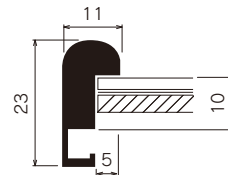

仕様

厚み対応:5mm

フレーム:アルミにシート貼り
透明板:2mmアクリル
厚み調整:白ボール紙
裏板:3mmボード裏板

吊り金具 裏板押さえ

開き止め金具

※1辺内寸701mm以上

特注サイズできます

最大サイズ:大全紙サイズ相当
最小サイズ:1辺148mm以上
規格以外の商品は、お見積りいたします。

オプション

マット・面金色を選んでセットできます

| マット・面金ページでお選びください。(P.42～50)