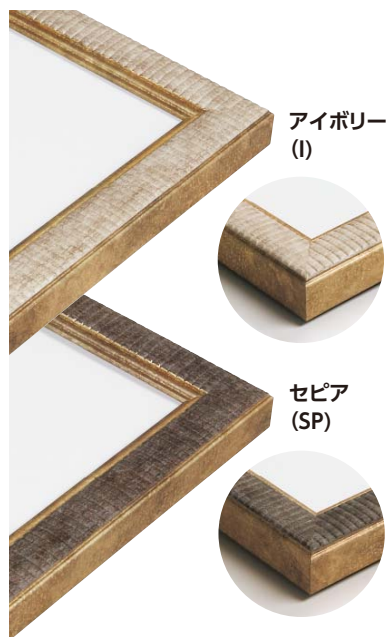

水彩縁 MH-E42J

アイボリー (I)

セピア (SP)

	規格サイズ	G寸法 W×H (mm)	アクリル付		重量 (kg)
			本体価格 (税込価格)		
標準サイズ	インチ判	203×254	¥3,800 (¥4,180)		0.5
	ハツ切	241×302	¥4,200 (¥4,620)		0.6
	ハ〇	287×378	¥5,300 (¥5,830)		0.8
	四ツ切	347×423	¥6,300 (¥6,930)		1.0
	大衣	393×508	¥7,700 (¥8,470)		1.4
	半切	423×545	¥8,100 (¥8,910)		1.6
	三々	454×605	¥9,000 (¥9,900)		1.9
	小全紙	507×659	¥10,400 (¥11,440)		2.3
	大全紙	544×726	¥11,500 (¥12,650)		2.6
スケッチサイズ	スケッチ4F	352×443	¥6,300 (¥6,930)		1.1
	スケッチ6F	458×550	¥8,300 (¥9,130)		1.7
	スケッチ8F	520×595	¥9,700 (¥10,670)		2.1
	スケッチ10F	595×670	¥11,900 (¥13,090)		2.6