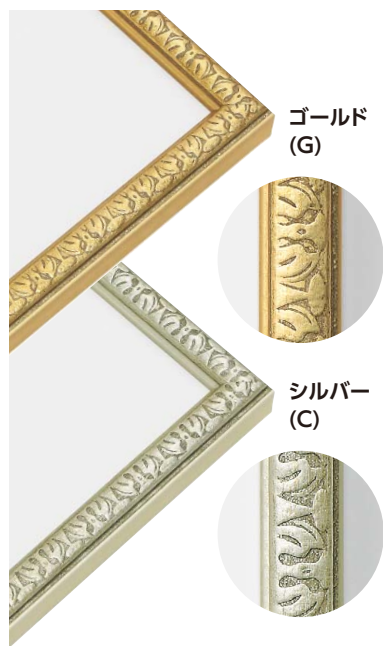

水彩縁

MH-E40J

ゴールド (G)

シルバー (C)

規格サイズ	G寸法 W×H (mm)	アクリル付		重量 (kg)	
		本体価格 (税込価格)			
標準サイズ	インチ判	203×254	¥3,800 (¥4,180)	0.5	
	ハツ切	241×302	¥4,200 (¥4,620)	0.6	
	ハ〇	287×378	¥5,300 (¥5,830)	0.8	
	四ツ切	347×423	¥6,300 (¥6,930)	1.1	
	大衣	393×508	¥7,700 (¥8,470)	1.4	
	半切	423×545	¥8,100 (¥8,910)	1.6	
	三々	454×605	¥9,000 (¥9,900)	1.9	
	小全紙	507×659	¥10,400 (¥11,440)	2.3	
	大全紙	544×726	¥11,500 (¥12,650)	2.6	
	スケッチサイズ	スケッチ4F	352×443	¥6,300 (¥6,930)	1.1
スケッチ6F		458×550	¥8,300 (¥9,130)	1.7	
スケッチ8F		520×595	¥9,700 (¥10,670)	2.1	
スケッチ10F		595×670	¥11,900 (¥13,090)	2.7	

仕様

厚み対応: 9mm

フレーム: 樹脂に転写
透明板: 2mmアクリル
厚み調整: 白ボール紙 / 1.5mm段ボール2枚
4mmハッピー
裏板: 3mmボード裏板

吊り金具 裏板押さえ

開き止め金具

調整ひもフック

※1辺内寸601mm以上

※1辺内寸801mm以上

特注サイズできます

最大サイズ: 大全紙サイズ相当
最小サイズ: 1辺148mm以上
規格以外の商品は、お見積りいたします。

オプション

マット・面金色を選んでセットできます

マット・面金ページでお選びください。(P.42~50)

スリムなデコラティブでモダンに