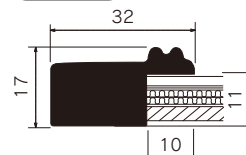

仕様

厚み対応: 6mm

フレーム: 樹脂に転写
透明板: 2mmアクリル
厚み調整: 白ボール紙 / 1.5mm段ボール2枚
裏板: 3mmボード裏板

吊り金具 裏板押さえ 開き止め金具

調整もフック

※1辺寸801mm以上

※1辺寸601mm以上

※1辺寸601mm以上

特注サイズできます

最大サイズ: 特全判サイズ相当

最小サイズ: 1辺148mm以上

規格以外の商品は、お見積りいたします。

オプション

マット・面金色を選んでセットできます

| マット・面金ページでお選びください。(P.42 ~ 50)