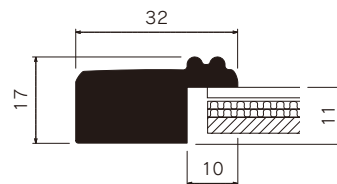

## MH-E43K

ゴールド (G)

ブラウン (BR)

規格サイズ	G寸法 W×H (mm)	アクリル付		重量 (kg)
		本体価格 (税込価格)		
標準サイズ	インチ判	203×254	¥4,300 ( ¥4,730)	0.6
	ハツ切	241×302	¥4,800 ( ¥5,280)	0.7
	ハ〇	287×378	¥6,000 ( ¥6,600)	1.0
	四ツ切	347×423	¥7,100 ( ¥7,810)	1.3
	大衣	393×508	¥8,600 ( ¥9,460)	1.7
	半切	423×545	¥9,200 ( ¥10,120)	1.8
	三々	454×605	¥10,000 ( ¥11,000)	2.1
	小全紙	507×659	¥11,700 ( ¥12,870)	2.6
	大全紙	544×726	¥12,900 ( ¥14,190)	2.9
	ラージサイズ	大判	660×850	¥17,400 ( ¥19,140)
MO判		693×893	¥19,200 ( ¥21,120)	4.5
特全判		780×1050	¥23,500 ( ¥25,850)	5.6
スケッチサイズ		スケッチ4F	352×443	¥7,100 ( ¥7,810)
	スケッチ6F	458×550	¥9,400 ( ¥10,340)	2.0
	スケッチ8F	520×595	¥10,900 ( ¥11,990)	2.4
	スケッチ10F	595×670	¥13,300 ( ¥14,630)	3.0

### 仕様

厚み対応: 6mm

フレーム: 樹脂に転写  
透明板: 2mmアクリル  
厚み調整: 白ボール紙 / 1.5mm段ボール2枚  
裏板: 3mmボード裏板

吊り金具 裏板押さえ 開き止め金具

※1辺内寸601mm以上

※1辺内寸801mm以上

特注サイズできます

最大サイズ: 特全判サイズ相当  
最小サイズ: 1辺148mm以上  
規格以外の商品は、お見積りいたします。