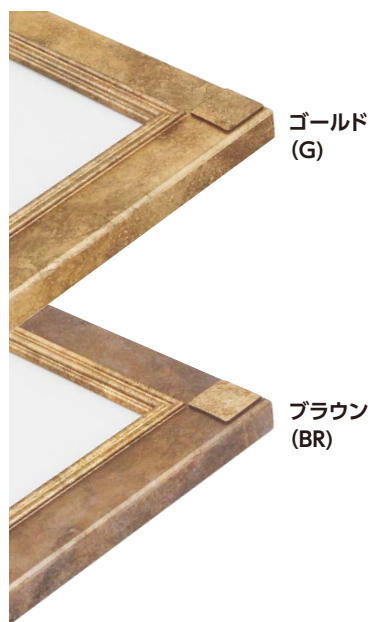

MH-E43K

ゴールド (G)

ブラウン (BR)

規格サイズ	G寸法 W×H (mm)	アクリル付		重量 (kg)	
		本体価格 (税込価格)			
標準サイズ	インチ判	203×254	¥4,300 (¥4,730)	0.6	
	ハツ切	241×302	¥4,800 (¥5,280)	0.7	
	ハ〇	287×378	¥6,000 (¥6,600)	1.0	
	四ツ切	347×423	¥7,100 (¥7,810)	1.3	
	大衣	393×508	¥8,600 (¥9,460)	1.7	
	半切	423×545	¥9,200 (¥10,120)	1.8	
	三々	454×605	¥10,000 (¥11,000)	2.1	
	小全紙	507×659	¥11,700 (¥12,870)	2.6	
	大全紙	544×726	¥12,900 (¥14,190)	2.9	
	ラージサイズ	大判	660×850	¥17,400 (¥19,140)	4.1
MO判		693×893	¥19,200 (¥21,120)	4.5	
特全判		780×1050	¥23,500 (¥25,850)	5.6	
スケッチサイズ		スケッチ4F	352×443	¥7,100 (¥7,810)	1.3
	スケッチ6F	458×550	¥9,400 (¥10,340)	2.0	
	スケッチ8F	520×595	¥10,900 (¥11,990)	2.4	
	スケッチ10F	595×670	¥13,300 (¥14,630)	3.0