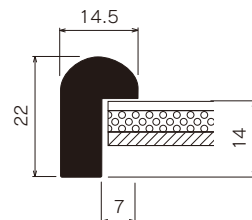

仕様

厚み対応:9mm

フレーム:アルミにシート貼り
透明板:2mmアクリル
厚み調整:白ボール紙/4mmハッポー
裏板:3mmボード裏板

吊り金具 裏板押さえ

開き止め金具

※1辺内寸801mm以上

特注サイズできます

最大サイズ:特全判サイズ相当
最小サイズ:1辺148mm以上
規格以外の商品は、お見積りいたします。

オプション

マット・面金色を選んでセットできます

| マット・面金ページでお選びください。(P.42～50)