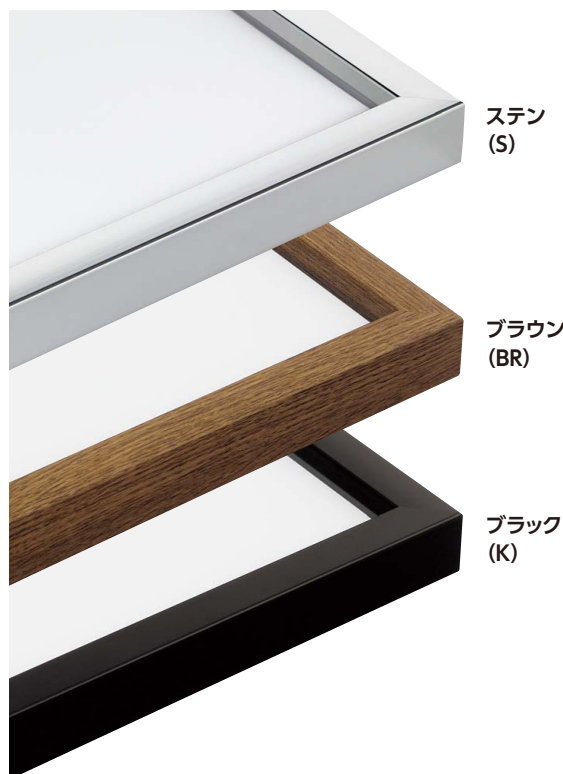

水彩縁(大サイズ軽量タイプ) SG-702P

大サイズに強い構造に加え、ブラ段ボールの裏板で当社比20%の軽量化を実現。
シートの作品でも、パネルの作品でも、簡単にセットできます。

水彩縁

自在小判の使用法 内容物の厚みに対応します。

スッキリモダンなイメージに

規格サイズ	G寸法 W×H (mm)	アクリル付		参考		
		本体価格 (税込価格)	重量 (kg)	WB・SB・SC・SN・RE・SEマット D仕様加算価格 (税込価格)	LKマット D仕様加算価格 (税込価格)	マット窓抜き寸法 W×H (mm)
大判	660×850	¥24,100 (¥26,510)	3.2	¥6,300 (¥6,930)	—	—
MO判	693×893	¥26,300 (¥28,930)	3.5	¥6,500 (¥7,150)	—	—
特全判	780×1050	¥31,800 (¥34,980)	4.3	¥6,800 (¥7,480)	—	—
水彩半切	695×928	¥26,800 (¥29,480)	3.6	¥6,500 (¥7,150)	—	—
水彩全紙	938×1241	¥41,400 (¥45,540)	5.8	—	¥11,400 (¥12,540)	—
水彩15F	683×805	¥24,300 (¥26,730)	3.2	¥6,400 (¥7,040)	—	510×632
水彩15P	653×805	¥24,300 (¥26,730)	3.1	¥6,400 (¥7,040)	—	480×632
水彩20F	759×880	¥26,300 (¥28,930)	3.7	¥6,600 (¥7,260)	—	586×707
水彩20P	683×880	¥26,300 (¥28,930)	3.4	¥6,500 (¥7,150)	—	510×707
水彩30F	880×1063	¥35,900 (¥39,490)	4.8	—	¥9,400 (¥10,340)	707×890
水彩30P	805×1063	¥35,900 (¥39,490)	4.5	—	¥8,500 (¥9,350)	632×890
水彩40F	956×1153	¥41,000 (¥45,100)	5.5	—	¥11,400 (¥12,540)	783×980
水彩40P	880×1153	¥41,000 (¥45,100)	5.1	—	¥10,200 (¥11,220)	707×980
水彩50F	1063×1320	¥47,900 (¥52,690)	6.7	—	¥11,700 (¥12,870)	890×1147
水彩50P	956×1320	¥47,900 (¥52,690)	6.2	—	¥11,600 (¥12,760)	783×1147
A1	594×841	¥22,400 (¥24,640)	3.0	¥5,300 (¥5,830)	—	—
A0	841×1189	¥35,900 (¥39,490)	5.1	—	¥9,600 (¥10,560)	—
B1	728×1030	¥30,900 (¥33,990)	4.0	¥6,700 (¥7,370)	—	—
B0	1030×1456	¥54,500 (¥59,950)	7.1	—	¥11,900 (¥13,090)	—
ジャスト15F	532×654	¥16,800 (¥18,480)	2.3	¥3,900 (¥4,290)	—	—
ジャスト15P	502×654	¥16,800 (¥18,480)	2.2	¥3,900 (¥4,290)	—	—
ジャスト20F	608×729	¥20,500 (¥22,550)	2.7	¥4,500 (¥4,950)	—	—
ジャスト20P	532×729	¥20,500 (¥22,550)	2.5	¥4,400 (¥4,840)	—	—
ジャスト30F	729×912	¥26,800 (¥29,480)	3.7	¥6,600 (¥7,260)	—	—
ジャスト30P	654×912	¥26,800 (¥29,480)	3.4	¥6,500 (¥7,150)	—	—
ジャスト40F	805×1002	¥31,600 (¥34,760)	4.3	—	¥8,500 (¥9,350)	—
ジャスト40P	729×1002	¥31,600 (¥34,760)	4.0	¥6,700 (¥7,370)	—	—
ジャスト50F	912×1169	¥38,500 (¥42,350)	5.4	—	¥10,300 (¥11,330)	—
ジャスト50P	805×1169	¥38,500 (¥42,350)	4.8	—	¥9,600 (¥10,560)	—