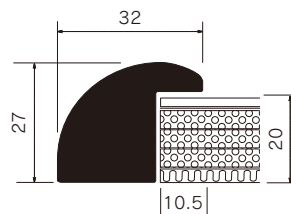

仕様

厚み対応: 14mm

フレーム: アルミ・アルミにシート貼り
透明板: 2mmアクリル
厚み調整: 白ボール紙・4mmハッポー 3枚
裏板: 5mmブラ段ボール

吊り金具 裏板押さえ

オプション

マット・面金色を選んでセットできます

マット・面金ページで選びください。(P.42～50)

特注サイズできます

最大サイズ: 60F (1123×1456) 相当
最小サイズ: 300×300mm
規格以外の商品は、お見積りいたします。

納期対応

全て3日後出荷

規格品・特注サイズ・オプション仕様
全て3日後出荷となります。