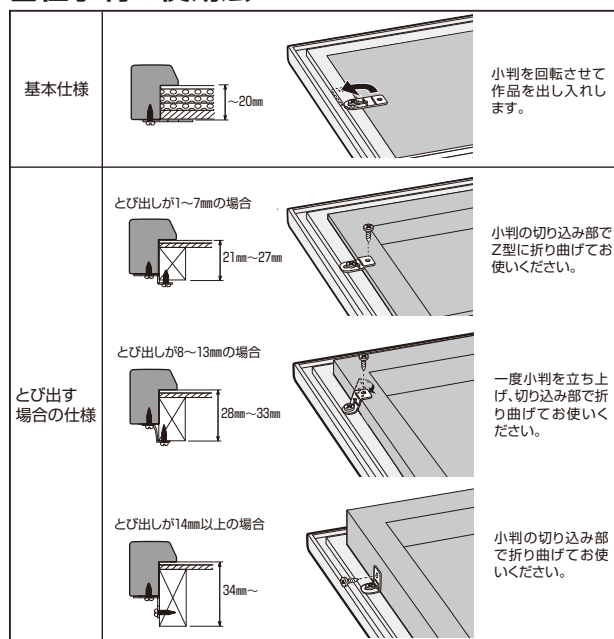

水彩縁(大サイズ軽量タイプ) SG-702P

大サイズに強い構造に加え、ブラ段ボールの裏板で当社比20%の軽量化を実現。
シートの作品でも、パネルの作品でも、簡単にセットできます。

水彩縁

自在小判の使用法 内容物の厚みに対応します。

スッキリモダンなイメージに

規格サイズ	G寸法 W×H (mm)	アクリル付		参考		
		本体価格 (税込価格)	重量 (kg)	WB・SB・SC・SN・RE・SEマット D仕様加算価格 (税込価格)	LKマット D仕様加算価格 (税込価格)	マット窓抜き寸法 W×H (mm)
大判	660×850	¥24,100 (¥26,510)	3.2	¥6,300 (¥6,930)	—	—
MO判	693×893	¥26,300 (¥28,930)	3.5	¥6,500 (¥7,150)	—	—
特全判	780×1050	¥31,800 (¥34,980)	4.3	¥6,800 (¥7,480)	—	—
水彩半切	695×928	¥26,800 (¥29,480)	3.6	¥6,500 (¥7,150)	—	—
水彩全紙	938×1241	¥41,400 (¥45,540)	5.8	—	¥11,400 (¥12,540)	—
水彩15F	683×805	¥24,300 (¥26,730)	3.2	¥6,400 (¥7,040)	—	510×632
水彩15P	653×805	¥24,300 (¥26,730)	3.1	¥6,400 (¥7,040)	—	480×632
水彩20F	759×880	¥26,300 (¥28,930)	3.7	¥6,600 (¥7,260)	—	586×707
水彩20P	683×880	¥26,300 (¥28,930)	3.4	¥6,500 (¥7,150)	—	510×707
水彩30F	880×1063	¥35,900 (¥39,490)	4.8	—	¥9,400 (¥10,340)	707×890
水彩30P	805×1063	¥35,900 (¥39,490)	4.5	—	¥8,500 (¥9,350)	632×890
水彩40F	956×1153	¥41,000 (¥45,100)	5.5	—	¥11,400 (¥12,540)	783×980
水彩40P	880×1153	¥41,000 (¥45,100)	5.1	—	¥10,200 (¥11,220)	707×980
水彩50F	1063×1320	¥47,900 (¥52,690)	6.7	—	¥11,700 (¥12,870)	890×1147
水彩50P	956×1320	¥47,900 (¥52,690)	6.2	—	¥11,600 (¥12,760)	783×1147
A1	594×841	¥22,400 (¥24,640)	3.0	¥5,300 (¥5,830)	—	—
A0	841×1189	¥35,900 (¥39,490)	5.1	—	¥9,600 (¥10,560)	—
B1	728×1030	¥30,900 (¥33,990)	4.0	¥6,700 (¥7,370)	—	—
B0	1030×1456	¥54,500 (¥59,950)	7.1	—	¥11,900 (¥13,090)	—
ジャスト15F	532×654	¥16,800 (¥18,480)	2.3	¥3,900 (¥4,290)	—	—
ジャスト15P	502×654	¥16,800 (¥18,480)	2.2	¥3,900 (¥4,290)	—	—
ジャスト20F	608×729	¥20,500 (¥22,550)	2.7	¥4,500 (¥4,950)	—	—
ジャスト20P	532×729	¥20,500 (¥22,550)	2.5	¥4,400 (¥4,840)	—	—
ジャスト30F	729×912	¥26,800 (¥29,480)	3.7	¥6,600 (¥7,260)	—	—
ジャスト30P	654×912	¥26,800 (¥29,480)	3.4	¥6,500 (¥7,150)	—	—
ジャスト40F	805×1002	¥31,600 (¥34,760)	4.3	—	¥8,500 (¥9,350)	—
ジャスト40P	729×1002	¥31,600 (¥34,760)	4.0	¥6,700 (¥7,370)	—	—
ジャスト50F	912×1169	¥38,500 (¥42,350)	5.4	—	¥10,300 (¥11,330)	—
ジャスト50P	805×1169	¥38,500 (¥42,350)	4.8	—	¥9,600 (¥10,560)	—