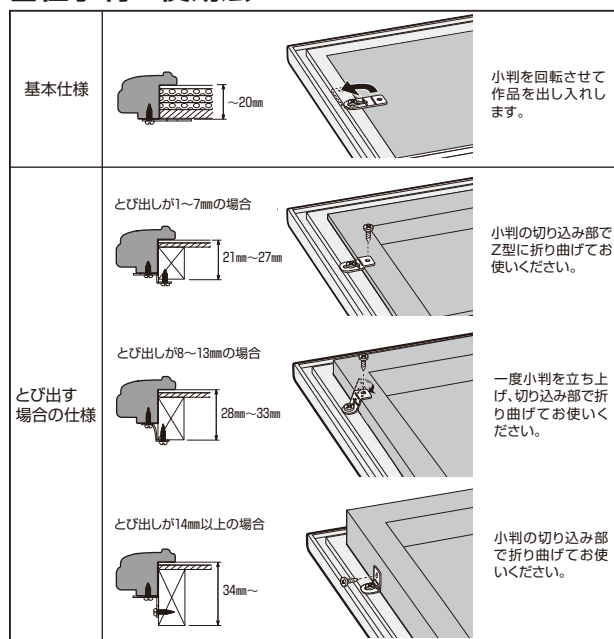

自在小判の使用法 内容物の厚みに対応します。

シックで豪華な大人のイメージに

規格サイズ	G寸法 W×H (mm)	アクリル付		参考		
		本体価格 (税込価格)	重量 (kg)	WB・SB・SC・SN・RE・SEマット D仕様加算価格 (税込価格)	LKマット D仕様加算価格 (税込価格)	マット窓抜き寸法 W×H (mm)
大判	660×850	¥24,100 (¥26,510)	3.4	¥6,300 (¥6,930)	—	—
MO判	693×893	¥26,300 (¥28,930)	3.6	¥6,500 (¥7,150)	—	—
特全判	780×1050	¥31,800 (¥34,980)	4.5	¥6,800 (¥7,480)	—	—
水彩半切	695×928	¥26,800 (¥29,480)	3.8	¥6,500 (¥7,150)	—	—
水彩全紙	938×1241	¥41,400 (¥45,540)	6.0	—	¥11,400 (¥12,540)	—
水彩15F	683×805	¥24,300 (¥26,730)	3.3	¥6,400 (¥7,040)	—	510×632
水彩15P	653×805	¥24,300 (¥26,730)	3.2	¥6,400 (¥7,040)	—	480×632
水彩20F	759×880	¥26,300 (¥28,930)	3.9	¥6,600 (¥7,260)	—	586×707
水彩20P	683×880	¥26,300 (¥28,930)	3.6	¥6,500 (¥7,150)	—	510×707
水彩30F	880×1063	¥35,900 (¥39,490)	5.0	—	¥9,400 (¥10,340)	707×890
水彩30P	805×1063	¥35,900 (¥39,490)	4.7	—	¥8,500 (¥9,350)	632×890
水彩40F	956×1153	¥41,000 (¥45,100)	5.7	—	¥11,400 (¥12,540)	783×980
水彩40P	880×1153	¥41,000 (¥45,100)	5.4	—	¥10,200 (¥11,220)	707×980
水彩50F	1063×1320	¥47,900 (¥52,690)	7.0	—	¥11,700 (¥12,870)	890×1147
水彩50P	956×1320	¥47,900 (¥52,690)	6.4	—	¥11,600 (¥12,760)	783×1147
A1	594×841	¥22,400 (¥24,640)	3.1	¥5,300 (¥5,830)	—	—
A0	841×1189	¥35,900 (¥39,490)	5.3	—	¥9,600 (¥10,560)	—
B1	728×1030	¥30,900 (¥33,990)	4.2	¥6,700 (¥7,370)	—	—
B0	1030×1456	¥54,500 (¥59,950)	7.4	—	¥11,900 (¥13,090)	—
ジャスト15F	532×654	¥16,800 (¥18,480)	2.4	¥3,900 (¥4,290)	—	—
ジャスト15P	502×654	¥16,800 (¥18,480)	2.3	¥3,900 (¥4,290)	—	—
ジャスト20F	608×729	¥20,500 (¥22,550)	2.8	¥4,500 (¥4,950)	—	—
ジャスト20P	532×729	¥20,500 (¥22,550)	2.6	¥4,400 (¥4,840)	—	—
ジャスト30F	729×912	¥26,800 (¥29,480)	3.8	¥6,600 (¥7,260)	—	—
ジャスト30P	654×912	¥26,800 (¥29,480)	3.6	¥6,500 (¥7,150)	—	—
ジャスト40F	805×1002	¥31,600 (¥34,760)	4.5	—	¥8,500 (¥9,350)	—
ジャスト40P	729×1002	¥31,600 (¥34,760)	4.1	¥6,700 (¥7,370)	—	—
ジャスト50F	912×1169	¥38,500 (¥42,350)	5.6	—	¥10,300 (¥11,330)	—
ジャスト50P	805×1169	¥38,500 (¥42,350)	5.1	—	¥9,600 (¥10,560)	—

※上記以外のマットはP.42～50で選べます。