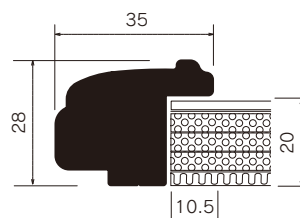

仕様

厚み対応: 14mm

フレーム: アルミにシート貼り
透明板: 2mmアクリル
厚み調整: 白ボール紙・4mmハッポー 3枚
裏板: 5mmブラ段ボール

吊り金具 裏板押さえ

オプション

マット・面金色を選んでセットできます

マット・面金ページでお選びください。(P.42～50)

特注サイズできます

最大サイズ: 60F (1123×1456) 相当
最小サイズ: 300×300mm
規格以外の商品は、お見積りいたします。

納期対応

全て3日後出荷

規格品・特注サイズ・オプション仕様
全て3日後出荷となります。