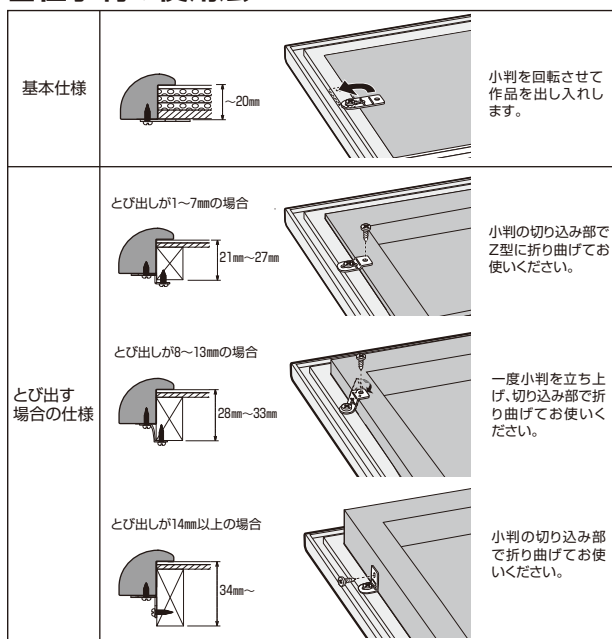

自在小判の使用法 内容物の厚みに対応します。

水彩
緑

規格サイズ	G寸法 W×H (mm)	アクリル付		重量 (kg)	参考			
		本体価格 (税込価格)			WB・SB・SC・SN・RE・SEマット D仕様加算価格 (税込価格)	LKマット D仕様加算価格 (税込価格)	マット窓抜き寸法 W×H (mm)	
大判	660×850	¥24,100 (¥26,510)		3.2	¥6,300 (¥6,930)			
MO判	693×893	¥26,300 (¥28,930)		3.5	¥6,500 (¥7,150)			
特全判	780×1050	¥31,800 (¥34,980)		4.3	¥6,800 (¥7,480)			
水彩半切	695×928	¥26,800 (¥29,480)		3.6	¥6,500 (¥7,150)			
水彩全紙	938×1241	¥41,400 (¥45,540)		5.8		¥11,400 (¥12,540)		
水彩15F	683×805	¥24,300 (¥26,730)		3.2	¥6,400 (¥7,040)			510×632
水彩15P	653×805	¥24,300 (¥26,730)		3.1	¥6,400 (¥7,040)			480×632
水彩20F	759×880	¥26,300 (¥28,930)		3.7	¥6,600 (¥7,260)			586×707
水彩20P	683×880	¥26,300 (¥28,930)		3.4	¥6,500 (¥7,150)			510×707
水彩30F	880×1063	¥35,900 (¥39,490)		4.8		¥9,400 (¥10,340)		707×890
水彩30P	805×1063	¥35,900 (¥39,490)		4.5		¥8,500 (¥9,350)		632×890
水彩40F	956×1153	¥41,000 (¥45,100)		5.5		¥11,400 (¥12,540)		783×980
水彩40P	880×1153	¥41,000 (¥45,100)		5.2		¥10,200 (¥11,220)		707×980
水彩50F	1063×1320	¥47,900 (¥52,690)		6.7		¥11,700 (¥12,870)		890×1147
水彩50P	956×1320	¥47,900 (¥52,690)		6.2		¥11,600 (¥12,760)		783×1147
A1	594×841	¥22,400 (¥24,640)		3.0	¥5,300 (¥5,830)			—
A0	841×1189	¥35,900 (¥39,490)		5.1		¥9,600 (¥10,560)		—
B1	728×1030	¥30,900 (¥33,990)		4.1	¥6,700 (¥7,370)			—
B0	1030×1456	¥54,500 (¥59,950)		7.2		¥11,900 (¥13,090)		—
ジャスト15F	532×654	¥16,800 (¥18,480)		2.3	¥3,900 (¥4,290)			—
ジャスト15P	502×654	¥16,800 (¥18,480)		2.2	¥3,900 (¥4,290)			—
ジャスト20F	608×729	¥20,500 (¥22,550)		2.7	¥4,500 (¥4,950)			—
ジャスト20P	532×729	¥20,500 (¥22,550)		2.5	¥4,400 (¥4,840)			—
ジャスト30F	729×912	¥26,800 (¥29,480)		3.7	¥6,600 (¥7,260)			—
ジャスト30P	654×912	¥26,800 (¥29,480)		3.4	¥6,500 (¥7,150)			—
ジャスト40F	805×1002	¥31,600 (¥34,760)		4.3		¥8,500 (¥9,350)		—
ジャスト40P	729×1002	¥31,600 (¥34,760)		4.0	¥6,700 (¥7,370)			—
ジャスト50F	912×1169	¥38,500 (¥42,350)		5.4		¥10,300 (¥11,330)		—
ジャスト50P	805×1169	¥38,500 (¥42,350)		4.9		¥9,600 (¥10,560)		—

※上記以外のマットはP.42～50で選べます。