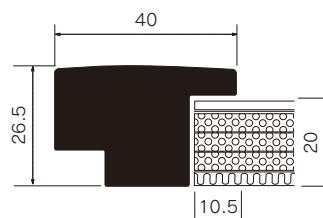

仕様

厚み対応: 14mm

フレーム: アルミ・アルミにシート貼り
透明板: 2mmアクリル
厚み調整: 白ボール紙・4mmハッポー 3枚
裏板: 5mmブラ段ボール

吊り金具 裏板押さえ

オプション

マット・面金色を選んでセットできます

マット・面金ページで選べください。(P.42～50)

特注サイズできます

最大サイズ: 60F (1123×1456) 相当
最小サイズ: 300×300mm
規格以外の商品は、お見積りいたします。

納期対応

全て3日後出荷

規格品・特注サイズ・オプション仕様
全て3日後出荷となります。