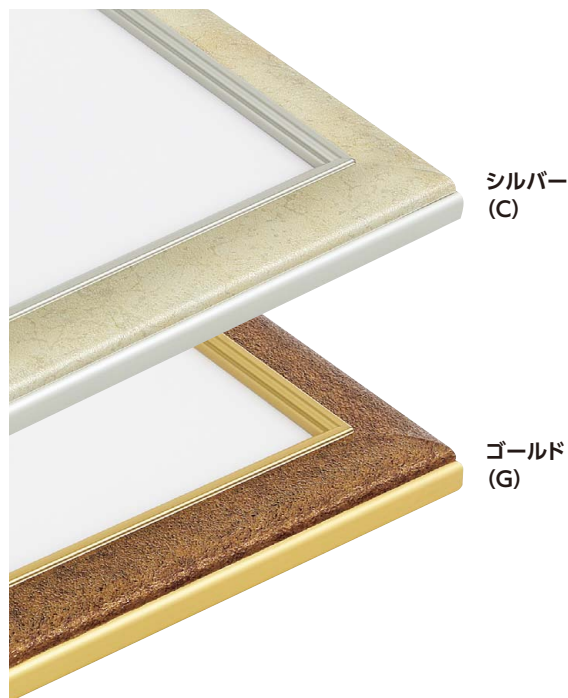

シルバー
(C)

ゴールド
(G)

大サイズに強い構造に加え、ブラ段ボールの裏板で当社比20%の軽量化を実現。
シートの作品でも、パネルの作品でも、簡単にセットできます。

自在小判の使用法 内容物の厚みに対応します。

シックで豪華な大人のイメージに

規格サイズ	G寸法 W×H (mm)	アクリル付		参考		
		本体価格 (税込価格)	重量 (kg)	WB・SB・SC・SN・RE・SEマット D仕様加算価格 (税込価格)	LKマット D仕様加算価格 (税込価格)	マット窓抜き寸法 W×H (mm)
大判	660×850	¥24,100 (¥26,510)	3.4	¥6,300 (¥6,930)	—	—
MO判	693×893	¥26,300 (¥28,930)	3.6	¥6,500 (¥7,150)	—	—
特全判	780×1050	¥31,800 (¥34,980)	4.5	¥6,800 (¥7,480)	—	—
水彩半切	695×928	¥26,800 (¥29,480)	3.8	¥6,500 (¥7,150)	—	—
水彩全紙	938×1241	¥41,400 (¥45,540)	6.0	—	¥11,400 (¥12,540)	—
水彩15F	683×805	¥24,300 (¥26,730)	3.3	¥6,400 (¥7,040)	—	510×632
水彩15P	653×805	¥24,300 (¥26,730)	3.2	¥6,400 (¥7,040)	—	480×632
水彩20F	759×880	¥26,300 (¥28,930)	3.9	¥6,600 (¥7,260)	—	586×707
水彩20P	683×880	¥26,300 (¥28,930)	3.6	¥6,500 (¥7,150)	—	510×707
水彩30F	880×1063	¥35,900 (¥39,490)	5.0	—	¥9,400 (¥10,340)	707×890
水彩30P	805×1063	¥35,900 (¥39,490)	4.7	—	¥8,500 (¥9,350)	632×890
水彩40F	956×1153	¥41,000 (¥45,100)	5.7	—	¥11,400 (¥12,540)	783×980
水彩40P	880×1153	¥41,000 (¥45,100)	5.4	—	¥10,200 (¥11,220)	707×980
水彩50F	1063×1320	¥47,900 (¥52,690)	7.0	—	¥11,700 (¥12,870)	890×1147
水彩50P	956×1320	¥47,900 (¥52,690)	6.4	—	¥11,600 (¥12,760)	783×1147
A1	594×841	¥22,400 (¥24,640)	3.1	¥5,300 (¥5,830)	—	—
A0	841×1189	¥35,900 (¥39,490)	5.3	—	¥9,600 (¥10,560)	—
B1	728×1030	¥30,900 (¥33,990)	4.2	¥6,700 (¥7,370)	—	—
B0	1030×1456	¥54,500 (¥59,950)	7.4	—	¥11,900 (¥13,090)	—
ジャスト15F	532×654	¥16,800 (¥18,480)	2.4	¥3,900 (¥4,290)	—	—
ジャスト15P	502×654	¥16,800 (¥18,480)	2.3	¥3,900 (¥4,290)	—	—
ジャスト20F	608×729	¥20,500 (¥22,550)	2.8	¥4,500 (¥4,950)	—	—
ジャスト20P	532×729	¥20,500 (¥22,550)	2.6	¥4,400 (¥4,840)	—	—
ジャスト30F	729×912	¥26,800 (¥29,480)	3.8	¥6,600 (¥7,260)	—	—
ジャスト30P	654×912	¥26,800 (¥29,480)	3.6	¥6,500 (¥7,150)	—	—
ジャスト40F	805×1002	¥31,600 (¥34,760)	4.5	—	¥8,500 (¥9,350)	—
ジャスト40P	729×1002	¥31,600 (¥34,760)	4.1	¥6,700 (¥7,370)	—	—
ジャスト50F	912×1169	¥38,500 (¥42,350)	5.6	—	¥10,300 (¥11,330)	—
ジャスト50P	805×1169	¥38,500 (¥42,350)	5.1	—	¥9,600 (¥10,560)	—