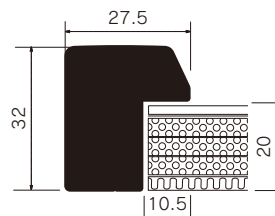

仕様

厚み対応: 14mm

フレーム: アルミ・アルミにシート貼り
透明板: 2mmアクリル
厚み調整: 白ボール紙・4mmハッポー 3枚
裏板: 5mmアラ段ボール

吊り金具 裏板押さえ

オプション

マット・面金色を選んでセットできます

マット・面金ページで選びください。(P.42～50)

特注サイズできます

最大サイズ: 60F (1123×1456) 相当
最小サイズ: 300×300mm
規格以外の商品は、お見積りいたします。

納期対応

全て3日後出荷

規格品・特注サイズ・オプション仕様
全て3日後出荷となります。