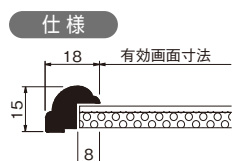

仕様

フレーム：アルミにシート貼り
透明板：1.5mmアクリル
裏板：5mmハッポー
付属品：ひも

規格サイズのみとなります

吊り金具

裏板押さえ

■サイズについて

サイズ	G寸法 用紙寸法 W×H(mm)	有効画面寸法 W×H(mm)
B5	182×257	167×242
A4	210×297	195×282
B4	257×364	242×349
A3	297×420	282×405
B3	364×515	349×500
A2	420×594	405×579
B2	515×728	500×713