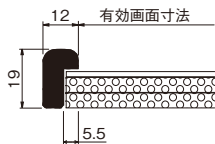

注文品番			本体価格 (税込価格)	フレーム外寸法 W×H×D(mm)	重量 (kg)	JAN
品番	カラー	サイズ				
B013	G	B5	¥2,800 (¥3,080)	196×271×19	0.4	212806
B013	G	A4	¥3,200 (¥3,520)	224×311×19	0.4	212769
B013	G	B4	¥4,000 (¥4,400)	271×378×19	0.5	212790
B013	G	A3	¥4,500 (¥4,950)	311×434×19	0.6	212752
B013	G	B3	¥5,900 (¥6,490)	378×529×19	0.8	212783
B013	G	A2	¥6,500 (¥7,150)	434×608×19	1.0	212745
B013	G	B2	¥8,600 (¥9,460)	529×742×19	1.3	212776

ホワイト  
(W)

ベージュ  
(BE)

注文品番			本体価格 (税込価格)	フレーム外寸法 W×H×D(mm)	重量 (kg)	JAN
品番	カラー	サイズ				
B013	W	B5	¥2,800 (¥3,080)	196×271×19	0.4	213018
B013	W	A4	¥3,200 (¥3,520)	224×311×19	0.4	212974
B013	W	B4	¥4,000 (¥4,400)	271×378×19	0.5	213001
B013	W	A3	¥4,500 (¥4,950)	311×434×19	0.6	212967
B013	W	B3	¥5,900 (¥6,490)	378×529×19	0.8	212998
B013	W	A2	¥6,500 (¥7,150)	434×608×19	1.0	212950
B013	W	B2	¥8,600 (¥9,460)	529×742×19	1.3	212981

注文品番			本体価格 (税込価格)	フレーム外寸法 W×H×D(mm)	重量 (kg)	JAN
品番	カラー	サイズ				
B013	BE	B5	¥2,800 (¥3,080)	196×271×19	0.4	212738
B013	BE	A4	¥3,200 (¥3,520)	224×311×19	0.4	212691
B013	BE	B4	¥4,000 (¥4,400)	271×378×19	0.5	212721
B013	BE	A3	¥4,500 (¥4,950)	311×434×19	0.6	212684
B013	BE	B3	¥5,900 (¥6,490)	378×529×19	0.8	212714
B013	BE	A2	¥6,500 (¥7,150)	434×608×19	1.0	212677
B013	BE	B2	¥8,600 (¥9,460)	529×742×19	1.3	212707

仕様

フレーム：ステン・ゴールド・ホワイト：アルミ  
ベージュ・ローズ：アルミにシート貼り  
透明板：1.5mmアクリル  
厚み調整：ボール紙 / 4mmハッポー  
裏板：5mmハッポー  
付属品：ひも

規格サイズのみとなります

吊り金具

裏板押さえ

■サイズについて

サイズ	G 寸法 用紙寸法 W×H(mm)	有効画面寸法 W×H(mm)
B5	182×257	172×247
A4	210×297	200×287
B4	257×364	247×354
A3	297×420	287×410
B3	364×515	354×505
A2	420×594	410×584
B2	515×728	505×718