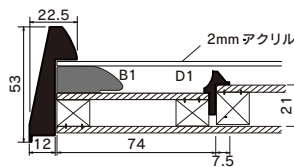

仕様 基本仕様 BDN

フレーム: アルミ
透明板: 2mmアクリル
厚み調整: 落しパネル
裏板: 片面パネル裏板

マット色 マット色が選べます。

マット色 : 基本色の設定はありません。
額装生地見本よりお選びください。
(P.84, P.85)

仕様

吊り金具 裏板押さえ

10号まで

20号まで

12～100号

25～100号

特注サイズできません

W-47 : 10号サイズ相当迄
W-47L : 100号サイズ相当迄
規格以外の商品は、お見積りいたします。