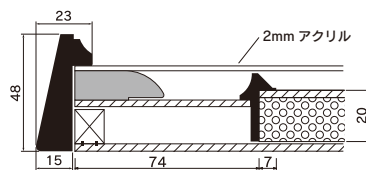

規格サイズ	アクリル付 本体価格 (税込価格)
12F	¥32,800 (¥36,080)
15F	¥34,600 (¥38,060)
20F	¥38,100 (¥41,910)
25F	¥42,600 (¥46,860)
30F	¥47,300 (¥52,030)
40F	—
50F	—
60F	—

※表記サイズのみとなります。

仕様 基本仕様 BDN

フレーム: アルミ
透明板: 2mmアクリル
厚み調整: 白ボール紙・ベニア・ハッポー
裏板: 片面パネル裏板