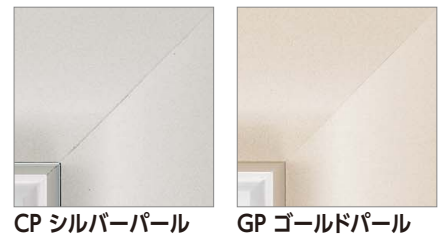

マット色 マット色が選べます。

マット色: 限定2色

CP シルバーパール

GP ゴールドパール

仕様

規格サイズのみとなります

吊り金具 裏板押さえ

10号まで