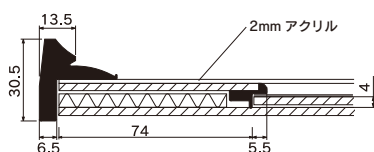

※表記サイズのみとなります。

仕様 基本仕様 ADN

フレーム: アルミ
透明板: 2mmアクリル
厚み調整: 白ボール紙・ベニア
裏板: 3mmボード裏板

マット色

マット色: 限定1色

CP シルバーパール

仕様

規格サイズのみとなります