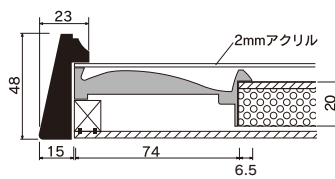

仕様 基本仕様 RDN

フレーム: アルミ
透明板: 2mmアクリル
厚み調整: 白ボール紙・ベニア・ハッポー
裏板: 片面パネル裏板