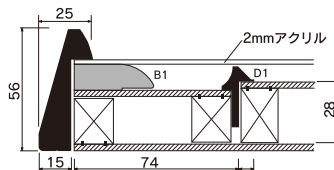

※Sサイズは特注サイズ対応になります。

仕様 基本仕様 BDN

フレーム: アルミ
透明板: 2mmアクリル
厚み調整: 落しパネル
裏板: 片面パネル裏板

マット色 マット色が選べます。

マット色 : 基本色の設定はありません。
額装生地見本よりお選びください。
(P.84, P.85)

仕様

吊り金具 裏板押さえ

10号まで

20号まで

12～100号

25～100号

特注サイズできません

W-47 : 10号サイズ相当迄
W-47L : 100号サイズ相当迄
規格以外の商品は、お見積りいたします。

仕様 基本仕様 BDN

フレーム: アルミ
透明板: 2mmアクリル
厚み調整: 落しパネル
裏板: 片面パネル裏板

対応作品厚