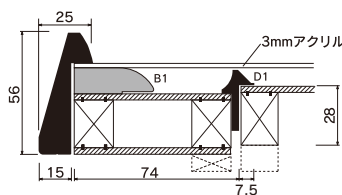

仕様 基本仕様 BDN

フレーム: アルミ
透明板: 3mmアクリル
厚み調整: 落しパネル
裏板: 両面パネル裏板
(作品部分に裏板は付きません)