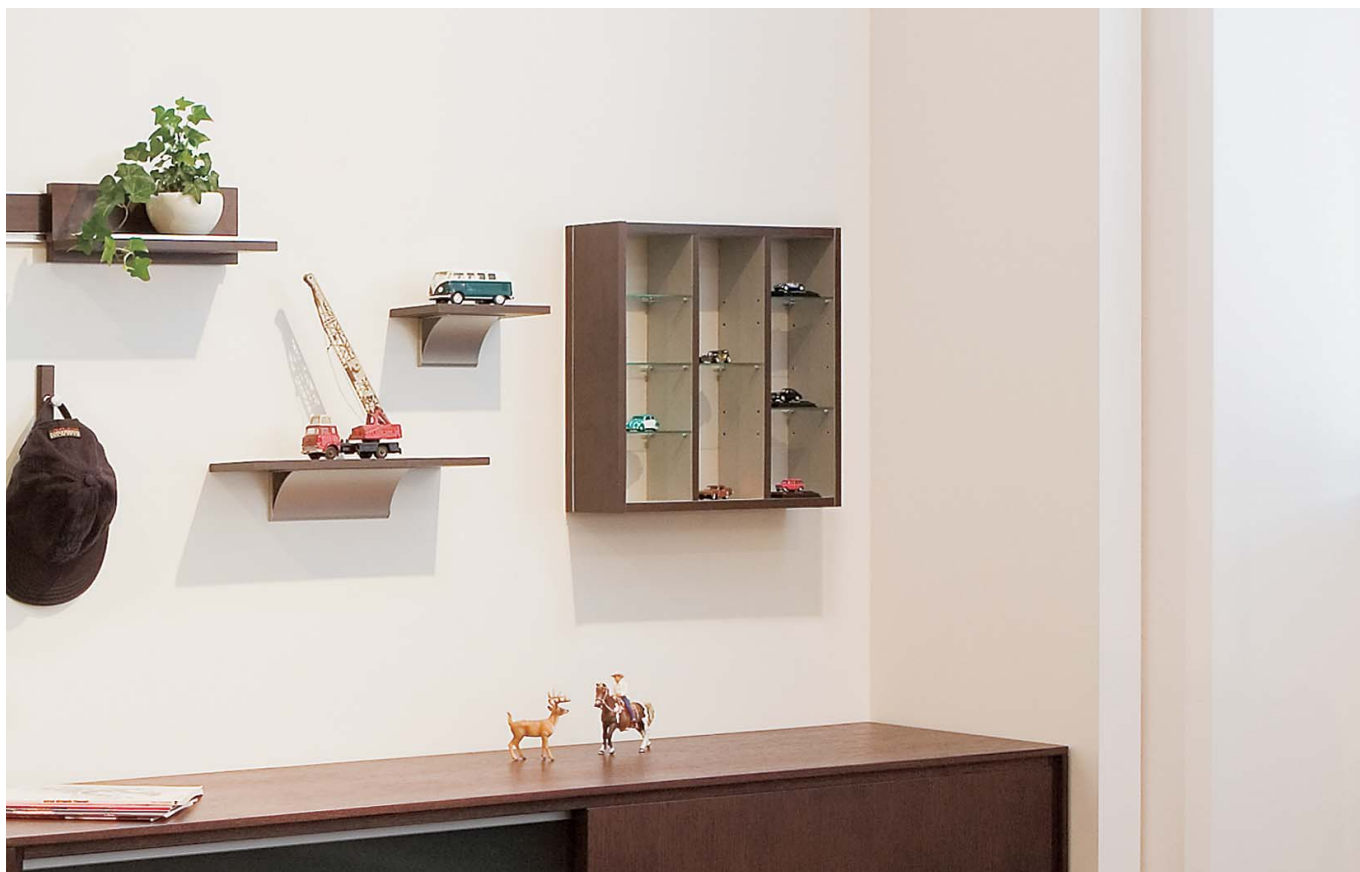

コレクション額

お気に入りや思い出、コレクションを飾って楽しめます。

フィギュア、ミニカーなどを入れるコレクションケースとユニフォームやTシャツなどを飾るユニフォーム額をご用意しています。

コレクションケース

〈コレクションケース〉

棚タイプ	 <p>【棚付BOX L498】 300×300×130 アクリル棚の間隔を調整することができ自分好みにアレンジできます。 P.76</p>	 <p>【棚付BOX L499】 440×440×130 アクリル棚の間隔を調整することができ自分好みにアレンジできます。 P.76</p>
アクリルカバー付きタイプ	 <p>【モダンケース L4010】 450×300×90 表面にアクリルカバーが付いています。棚の間隔は調整できます。 P.76</p>	 <p>【モダンケース L4011】 450×600×90 表面にアクリルカバーが付いています。棚の間隔は調整できます。 P.76</p>

〈ユニフォーム額〉

ハンガータイプ	 <p>【L123】 MS・Mサイズ 木目調フレームで落ち着いた雰囲気です。 P.79</p>
折りたたみタイプ	 <p>【L122】 Sサイズ 木目調フレームで落ち着いた雰囲気です。 P.81</p>

ユニフォーム額

〈ユニフォーム額〉

 <p>[L111] MS・M・Lサイズ 合わせやすいスリムフレームのシンプルタイプです。サイズも豊富です。 P.78</p>	 <p>[L114] M・Lサイズ 正面からアクリルカバーを外して出し入れできます。 P.79</p>	 <p>[L112] Lサイズ アクリル端が磨きガラス風で奥行き感があります。 P.78</p>	 <p>[L116] Mサイズ 壁にハンガーを取り付けてからフレームをかぶせるタイプで掛け替えが簡単です。 P.79</p>
 <p>[L108] Sサイズ 合わせやすいスリムフレームのシンプルタイプです。 P.80</p>	 <p>[L113] Sサイズ 正面からアクリルカバーを外して出し入れできます。 P.81</p>	 <p>[L109] Wサイズ ユニフォームと思い出の写真などを一緒に飾れます。 P.80</p>	 <p>[L115] Sサイズ バックボードが透明アクリルで解放感がありスタイリッシュです。 P.81</p>