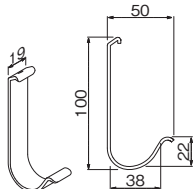

※注意 下地に取り付けの本格工事が必要です。

JANコードは、4520385以下の数字を記載しております。安全荷重は均等に寄せた場合です。フック・オプション品を複数使用する場合、荷重が集中しないようご注意ください。

長押棚用 オプション フックや棚を追加して、自分好みにアレンジできます。

長押 J型フック

注文品番 **MR4293**
 価格(税別) **¥500**
 JAN 810316

外寸法：幅19×高さ100×奥行50mm
 材質：スチール塗装
 入数：1袋1ヶ入
 安全荷重：3kg

かばんを吊り下げるのに適した
 大き目タイプのフックです。
 横に動かせます。

MR4310, MR4293, MR4099

D50フック

注文品番 **MR4099**
 価格(税別) **¥500**
 JAN 808375

外寸法：幅15×高さ55×奥行27mm
 材質：スチール塗装
 入数：1袋2ヶ入
 安全荷重：3kg

鍵やループワイヤー吊(→P.88)、小さなエコバッグなどを
 掛けるのに使います。横にスライドして位置を動かすこと
 ができます。

長押用 吊下げ金具

注文品番 **MR4290**
 価格(税別) **¥500**
 JAN 810286

外寸法：幅19×高さ47×奥行10mm
 材質：スチールメッキ
 入数：1袋2ヶ入
 安全荷重：10kg

額縁や鏡などを吊り下げるための金具です。
 任意の位置に取り付けることができます。

MR4312, MR4290

吊下げ金具でパネルを吊り下げています。

長押 吊下げ棚

注文品番 **MR4291**
 価格(税別) **¥4,200**
 JAN 810293

外寸法：幅300×高さ200×奥行100mm
 材質：スチール塗装
 入数：1箱1ヶ入
 安全荷重：3kg

小ピンなどの小物収納に
 便利です。

MR4312, MR4291, MR4099

※フック・オプション品を複数使用する場合、安全荷重の合計が900mmで10kg、1800mmで20kgを超えないようにしてください。

※フック・オプション品を複数使用する場合、荷重が集中しないように、離して使用してください。