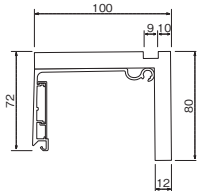

奥行きが100mmあって、棚としても使える長押レールです。
 棚部の手前に溝があってハンガーを引掛けることもできます。
 下地にネジで固定して取り付けます(※注意 下記参照)。

長押棚 1800mm

注文品番	カラー	価格(税別)	JAN
MR4308	アイボリー	¥24,000	810460
MR4310	ナチュラル	¥24,000	810484
MR4312	セピア	¥24,000	810507

外寸法：幅1800×高さ80×奥行100mm 重量：5.0kg
 材質：(本体)木質ボード・アルミ (ベース)アルミ・樹脂
 付属品：木壁用ネジ
 壁取付け(2) (40) → P.102, 106
 安全荷重：20kg

奥行きが100mmあって、棚としても使える長押レールです。
 棚部の手前に溝があってハンガーを引掛けることもできます。
 下地にネジで固定して取り付けます(※注意 下記参照)。

取付場所
木壁・木枠

棚手前にハンガーを掛ける溝があります。

MR4312

特注サイズできます

長押棚 注文番号 MR9901
 長押棚のカラーと長さ(外寸法)を[mm単位]でご指示ください。
 (例)長押棚 MR9901 セピア
 長さ〇〇mm
 対応寸法：501～1800mm
 安全荷重：900mmあたり10kgを目安
 詳しくはお問い合わせください。

かばんを吊り下げるのに適した
 大き目タイプのフックです。
 横に動かせます。

MR4310, MR4293, MR4099

D50フック

注文品番 **MR4099**
 価格(税別) **¥500**
 JAN 808375

外寸法：幅15×高さ55×奥行27mm
 材質：スチール塗装
 入数：1袋2ヶ入
 安全荷重：3kg

鍵やループワイヤー吊(→P.88)、小さなエコバッグなどを
 掛けるのに使います。横にスライドして位置を動かすこと
 ができます。

外寸法：幅300×高さ200×奥行100mm
 材質：スチール塗装
 入数：1箱1ヶ入
 安全荷重：3kg

小ピンなどの小物収納に
 便利です。

MR4312, MR4291, MR4099

※フック・オプション品を複数使用する場合、安全荷重の合計が900mmで10kg、1800mmで20kgを超えないようにしてください。

※フック・オプション品を複数使用する場合、荷重が集中しないように、離して使用してください。