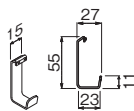

かばんを吊り下げるのに適した
 大き目タイプのフックです。
 横に動かせます。

MR4310, MR4293, MR4099

D50フック

注文品番 **MR4099**
 価格(税別) **¥500**
 JAN 808375

外寸法：幅15×高さ55×奥行27mm
 材質：スチール塗装
 入数：1袋2ヶ入
 安全荷重：3kg

鍵やループワイヤー吊(→P.88)、小さなエコバッグなどを
 掛けるのに使います。横にスライドして位置を動かすこと
 ができます。

長押用 吊下げ金具

注文品番 **MR4290**
 価格(税別) **¥500**
 JAN 810286

外寸法：幅19×高さ47×奥行10mm
 材質：スチールメッキ
 入数：1袋2ヶ入
 安全荷重：10kg

額縁や鏡などを吊り下げるための金具です。
 任意の位置に取り付けることができます。

MR4312, MR4290

吊下げ金具でパネルを吊り下げています。

長押 吊下げ棚

注文品番 **MR4291**
 価格(税別) **¥4,200**
 JAN 810293

外寸法：幅300×高さ200×奥行100mm
 材質：スチール塗装
 入数：1箱1ヶ入
 安全荷重：3kg

小ピンなどの小物収納に
 便利です。

MR4312, MR4291, MR4099

※フック・オプション品を複数使用する場合、安全荷重の合計が900mmで10kg、1800mmで20kgを超えないようにしてください。

※フック・オプション品を複数使用する場合、荷重が集中しないように、離して使用してください。