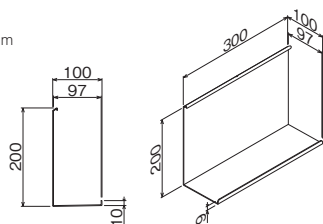

かばんを吊り下げるのに適した
 大き目タイプのフックです。
 横に動かせます。

MR4310, MR4293, MR4099

D50フック

注文品番 **MR4099**
 価格(税別) **¥500**
 JAN 808375

外寸法：幅15×高さ55×奥行27mm
 材質：スチール塗装
 入数：1袋2ヶ入
 安全荷重：3kg

鍵やループワイヤー吊(→P.88)、小さなエコバッグなどを
 掛けるのに使います。横にスライドして位置を動かすこと
 ができます。

長押用 吊下げ金具

注文品番 **MR4290**
 価格(税別) **¥500**
 JAN 810286

外寸法：幅19×高さ47×奥行10mm
 材質：スチールメッキ
 入数：1袋2ヶ入
 安全荷重：10kg

額縁や鏡などを吊り下げるための金具です。
 任意の位置に取り付けることができます。

MR4312, MR4290

吊下げ金具でパネルを吊り下げています。

長押 吊下げ棚

注文品番 **MR4291**
 価格(税別) **¥4,200**
 JAN 810293

外寸法：幅300×高さ200×奥行100mm
 材質：スチール塗装
 入数：1箱1ヶ入
 安全荷重：3kg

小ピンなどの小物収納に
 便利です。

MR4312, MR4291, MR4099

※フック・オプション品を複数使用する場合、安全荷重の合計が900mmで10kg、1800mmで20kgを超えないようにしてください。

※フック・オプション品を複数使用する場合、荷重が集中しないように、離して使用してください。