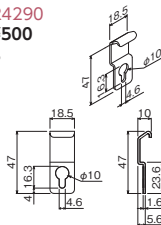

かばんを吊り下げるのに適した
 大き目タイプのフックです。
 横に動かせます。

MR4310, MR4293, MR4099

D50フック

注文品番 **MR4099**
 価格(税別) **¥500**
 JAN 808375

外寸法：幅15×高さ55×奥行27mm
 材質：スチール塗装
 入数：1袋2ヶ入
 安全荷重：3kg

鍵やループワイヤー吊(→P.88)、小さなエコバッグなどを
 掛けるのに使います。横にスライドして位置を動かすこと
 ができます。

長押用 吊下げ金具

注文品番 **MR4290**
 価格(税別) **¥500**
 JAN 810286

外寸法：幅19×高さ47×奥行10mm
 材質：スチールメッキ
 入数：1袋2ヶ入
 安全荷重：10kg

額縁や鏡などを吊り下げるための金具です。
 任意の位置に取り付けることができます。

MR4312, MR4290

吊下げ金具でパネルを吊り下げています。

長押 吊下げ棚

注文品番 **MR4291**
 価格(税別) **¥4,200**
 JAN 810293

外寸法：幅300×高さ200×奥行100mm
 材質：スチール塗装
 入数：1箱1ヶ入
 安全荷重：3kg

小ピンなどの小物収納に
 便利です。

MR4312, MR4291, MR4099

※フック・オプション品を複数使用する場合、安全荷重の合計が900mmで10kg、1800mmで20kgを超えないようにしてください。

※フック・オプション品を複数使用する場合、荷重が集中しないように、離して使用してください。