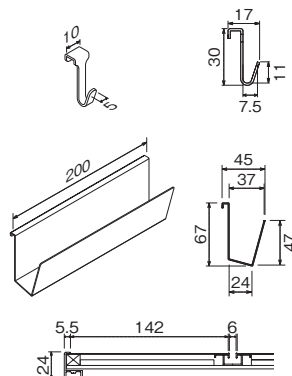

アイボリー

セピア

スリットマグネットボード 450×600mm

注文品番	カラー	価格(税別)	JAN
MR4144	アイボリー	¥17,400	808900
MR4147	セピア	¥17,400	808931

外寸法：幅451×高さ599×奥行24mm 重量：2.4kg
材質：(本体)アルミ・スチール木目シート貼り
付属品：マグネット(M-5010)6ヶ・フック4ヶ・ポケット1ヶ・
壁取付金具・石こうボード用ピン・木壁用ネジ
壁取付け(35)(39)→P.106
安全荷重：ピン5kg/ネジ5kg(フック1ヶあたり1kgまで)

スリット部分にフックとポケットが付けられます。
木目調でインテリアとしてもオシャレです。

スリットマグネットボード 600×900mm

注文品番	カラー	価格(税別)	JAN
MR4145	アイボリー	¥25,000	808917
MR4148	セピア	¥25,000	808948

外寸法：幅901×高さ599×奥行24mm 重量：4.3kg
材質：(本体)アルミ・スチール木目シート貼り
付属品：マグネット(M-5010)8ヶ・フック5ヶ・ポケット1ヶ・
壁取付金具・石こうボード用ピン・木壁用ネジ
壁取付け(35)(39)→P.106
安全荷重：ピン5kg/ネジ5kg(フック1ヶあたり1kgまで)

スリット部分にフックとポケットが付けられます。
木目調でインテリアとしてもオシャレです。

スリットマグネットボード 900×1200mm

注文品番	カラー	価格(税別)	JAN
MR4146	アイボリー	¥39,700	808924
MR4149	セピア	¥39,700	808955

外寸法：幅1201×高さ901×奥行24mm 重量：8.1kg
材質：(本体)アルミ・スチール木目シート貼り
付属品：マグネット(M-5010)10ヶ・フック6ヶ・ポケット2ヶ・
壁取付金具・石こうボード用ピン・木壁用ネジ
壁取付け(35)(39)→P.106
安全荷重：ピン5kg/ネジ5kg(フック1ヶあたり1kgまで)

スリット部分にフックとポケットが付けられます。
木目調でインテリアとしてもオシャレです。

ウッディマグネットボードとスリットマグネットボードの裏側

裏側上部

裏側下部

ポケットとフックはレールのどこでも付けることができます。

取付場所
石こうボード壁・ベニヤ壁 木壁・木棧

スリットマグネットボードは、特注にて
直付け仕様にすることができます

注文品番 MR9900
商品の品番をご指示ください。
(例) MR9900—MR4146 取付方法(39)→P.106