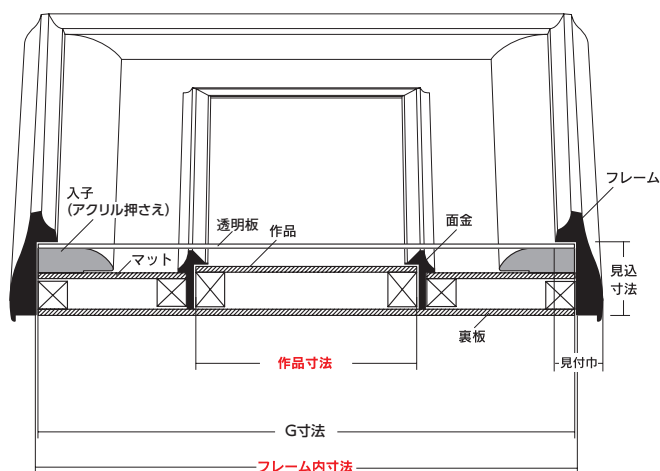

商品について

■表示・名称

■マーク表示

吊り金具

フレームにセット済み

裏板押さえ

フレームにセット済み

裏板にセット済み

特注サイズできます
規格サイズのみとなります

納期対応

3日後出荷

※記述のないものは、翌日出荷となります。

●特別サイズの指定寸法について

マット幅おまかせの場合：作品寸法の指示
マット幅も指定の場合：作品寸法、フレーム内寸法の指示

※ライナーマット商品は、マット幅が一定となります。

■規格サイズ

規格サイズ	作品寸法	フレーム内寸法	
		基本	GV-26、GV-33等
色紙	242×273	394×425	288×319
0号	F	140×180	294×334
	P	120×180	274×334
	M	100×180	254×334
SM	158×227	312×381	206×275
3号	F	220×273	374×427
	P	190×273	344×427
	M	160×273	314×427
4号	F	242×333	396×487
	P	220×333	374×487
	M	190×333	344×487
6号	F	318×410	472×564
	P	273×410	427×564
	M	242×410	396×564
8号	F	380×455	534×609
	P	333×455	487×609
	M	273×455	427×609
10号	F	455×530	609×684
	P	410×530	564×684
	M	333×530	487×684

規格サイズ	作品寸法	フレーム内寸法	
		基本	GV-33等
12号	F	500×606	654×760
	P	455×606	609×760
	M	410×606	564×760
15号	F	530×652	684×806
	P	500×652	654×806
	M	455×652	609×806
20号	F	606×727	760×881
	P	530×727	684×881
	M	500×727	654×881
25号	F	652×803	806×957
	P	606×803	760×957
	M	530×803	684×957
30号	F	727×910	881×1064
	P	652×910	806×1064
	M	606×910	760×1064
40号	F	803×1000	957×1154
	P	727×1000	881×1154
	M	652×1000	806×1154
50号	F	910×1167	1064×1321
	P	803×1167	957×1321
	M	727×1167	881×1321
60号	F	970×1303	1124×1457
	P	894×1303	1048×1457
	M	803×1303	957×1457
80号	F	1120×1455	1274×1609
	P	970×1455	1124×1609
	M	894×1455	1048×1609
100号	F	1303×1620	1457×1774
	P	1120×1620	1274×1774
	M	970×1620	1124×1774