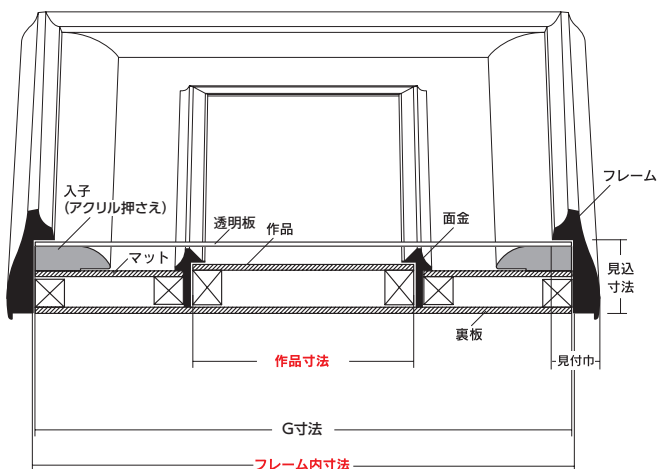

商品について

■表示・名称

■マーク表示

吊り金具

フレームにセット済み

裏板押さえ

フレームにセット済み

裏板にセット済み

特注サイズできます
規格サイズのみとなります

納期対応

3日後出荷
※記述のないものは、翌日出荷となります。

●特別サイズの指定寸法について

マット幅おまかせの場合：作品寸法の指示
マット幅も指定の場合：作品寸法、フレーム内寸法の指示
※ライナーマット商品は、マット幅が一定となります。

■規格サイズ

規格サイズ	作品寸法	フレーム内寸法	
		基本	GV-26、GV-33等
色紙	242×273	394×425	288×319
0号	F	140×180	294×334
	P	120×180	274×334
	M	100×180	254×334
SM	158×227	312×381	206×275
3号	F	220×273	374×427
	P	190×273	344×427
	M	160×273	314×427
4号	F	242×333	396×487
	P	220×333	374×487
	M	190×333	344×487
6号	F	318×410	472×564
	P	273×410	427×564
	M	242×410	396×564
8号	F	380×455	534×609
	P	333×455	487×609
	M	273×455	427×609
10号	F	455×530	609×684
	P	410×530	564×684
	M	333×530	487×684

規格サイズ	作品寸法	フレーム内寸法	
		基本	GV-33等
12号	F	500×606	654×760
	P	455×606	609×760
	M	410×606	564×760
15号	F	530×652	684×806
	P	500×652	654×806
	M	455×652	609×806
20号	F	606×727	760×881
	P	530×727	684×881
	M	500×727	654×881
25号	F	652×803	806×957
	P	606×803	760×957
	M	530×803	684×957
30号	F	727×910	881×1064
	P	652×910	806×1064
	M	606×910	760×1064
40号	F	803×1000	957×1154
	P	727×1000	881×1154
	M	652×1000	806×1154
50号	F	910×1167	1064×1321
	P	803×1167	957×1321
	M	727×1167	881×1321
60号	F	970×1303	1124×1457
	P	894×1303	1048×1457
	M	803×1303	957×1457
80号	F	1120×1455	1274×1609
	P	970×1455	1124×1609
	M	894×1455	1048×1609
100号	F	1303×1620	1457×1774
	P	1120×1620	1274×1774
	M	970×1620	1124×1774