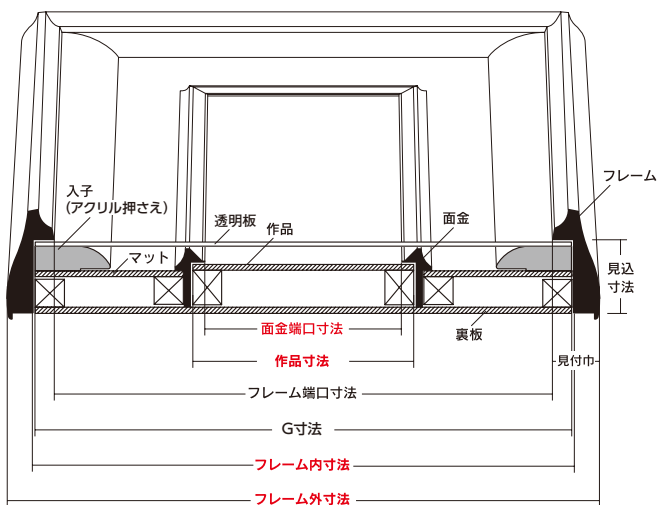

商品について

■表示・名称

■マーク表示

吊り金具

フレームにセット済み

Y吊り

H吊り

裏板押さえ

フレームにセット済み

ニツ穴小判

裏板にセット済み

サルコ

特注サイズできます

●特注サイズの指定寸法について

マット幅おまかせの場合：作品寸法 (面金端口寸法) の指示

マット幅も指定の場合：作品寸法、フレーム内寸法の指示

※外寸指定の場合は、フレーム外寸法

納期対応

3日後出荷

■規格サイズ

書道 本縁 (内寸基準)

規格サイズ	フレーム内寸法	面金端口寸法
全紙	841×1631	686×1346
全紙1 / 2	849×849	676×676
半切	491×1631	336×1346
半切1 / 2	491×961	336×676
半切1 / 3	497×607	336×446

※面金端口寸法 (D2) とTパネル寸法は同寸法です。

書道 本縁 (外寸基準)

規格サイズ	フレーム外寸法
1.5尺×3尺	455×909
1.5尺×5.5尺	455×1667
1.5尺×5.8尺	455×1757
1.6尺×5.8尺	485×1757
1.7尺×6.6尺	515×2000
1.8尺×5.9尺	545×1788
1.8尺×6尺	545×1818
2尺×5尺	606×1515
2尺×6尺	606×1818
2尺×8尺	606×2424
2.3尺×4.6尺	697×1394
2.3尺×4.7尺	697×1424
2.4尺×5尺	727×1515
2.6尺×6尺	788×1818
2.7尺×5.7尺	818×1727
3尺×3尺	909×909
3尺×4尺	909×1212
3尺×6尺	909×1818
3.3尺×3.3尺	1000×1000
4尺×4尺	1212×1212