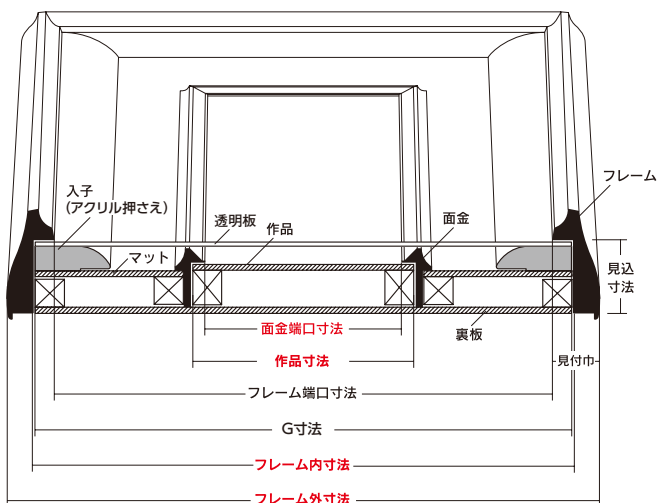

商品について

■表示・名称

■マーク表示

吊り金具

フレームにセット済み

Y吊り

H吊り

裏板押さえ

フレームにセット済み

ニツ穴小判

裏板にセット済み

サルコ

特注サイズできます

●特注サイズの指定寸法について

マット幅おまかせの場合：作品寸法 (面金端口寸法) の指示

マット幅も指定の場合：作品寸法、フレーム内寸法の指示

※外寸指定の場合は、フレーム外寸法

納期対応

3日後出荷

■規格サイズ

書道 本縁 (内寸基準)

規格サイズ	フレーム内寸法	面金端口寸法
全紙	841×1631	686×1346
全紙1 / 2	849×849	676×676
半切	491×1631	336×1346
半切1 / 2	491×961	336×676
半切1 / 3	497×607	336×446

※面金端口寸法 (D2) とTパネル寸法は同寸法です。

書道 本縁 (外寸基準)

規格サイズ	フレーム外寸法
1.5尺×3尺	455×909
1.5尺×5.5尺	455×1667
1.5尺×5.8尺	455×1757
1.6尺×5.8尺	485×1757
1.7尺×6.6尺	515×2000
1.8尺×5.9尺	545×1788
1.8尺×6尺	545×1818
2尺×5尺	606×1515
2尺×6尺	606×1818
2尺×8尺	606×2424
2.3尺×4.6尺	697×1394
2.3尺×4.7尺	697×1424
2.4尺×5尺	727×1515
2.6尺×6尺	788×1818
2.7尺×5.7尺	818×1727
3尺×3尺	909×909
3尺×4尺	909×1212
3尺×6尺	909×1818
3.3尺×3.3尺	1000×1000
4尺×4尺	1212×1212

[参考] 画仙紙の裁断について

全紙
3尺×6尺

全紙1/2
3尺×3尺

半切 (条幅)
1.5尺×5.5尺

半切1/2
1.5尺×3尺

半切1/3

画仙紙
700×1360mm
(参考)