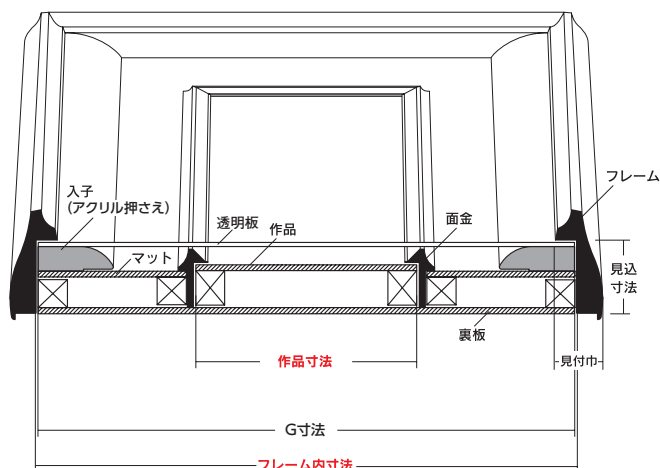

商品について

■表示・名称

■マーク表示

吊り金具

フレームにセット済み

鎌型吊り

Y吊り

H吊り

裏板押さえ

フレームにセット済み

裏板にセット済み

ジャンボスラット

ニツ穴小判

サルコ

特注サイズできます

規格サイズのみとなります

規格サイズ		作品寸法	フレーム内寸法
色紙		242×273	394×425
0号	F	140×180	294×334
	P	120×180	274×334
	M	100×180	254×334
S M		158×227	312×381
3号	F	220×273	374×427
	P	190×273	344×427
	M	160×273	314×427
4号	F	242×333	396×487
	P	220×333	374×487
	M	190×333	344×487
6号	F	318×410	472×564
	P	273×410	427×564
	M	242×410	396×564
8号	F	380×455	534×609
	P	333×455	487×609
	M	273×455	427×609
10号	F	455×530	609×684
	P	410×530	564×684
	M	333×530	487×684

規格サイズ		作品寸法	フレーム内寸法
12号	F	500×606	654×760
	P	455×606	609×760
	M	410×606	564×760
15号	F	530×652	684×806
	P	500×652	654×806
	M	455×652	609×806
20号	F	606×727	760×881
	P	530×727	684×881
	M	500×727	654×881
25号	F	652×803	806×957
	P	606×803	760×957
	M	530×803	684×957
30号	F	727×910	881×1064
	P	652×910	806×1064
	M	606×910	760×1064
40号	F	803×1000	957×1154
	P	727×1000	881×1154
	M	652×1000	806×1154
50号	F	910×1167	1064×1321
	P	803×1167	957×1321
	M	727×1167	881×1321
60号	F	970×1303	1124×1457
	P	894×1303	1048×1457
	M	803×1303	957×1457
80号	F	1120×1455	1274×1609
	P	970×1455	1124×1609
	M	894×1455	1048×1609
100号	F	1303×1620	1457×1774
	P	1120×1620	1274×1774
	M	970×1620	1124×1774