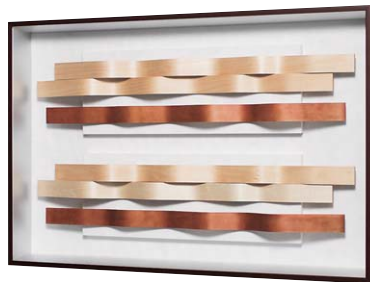

[WOOD 3054]
注文品番：AR3054
価格(税別) ¥69,000
外寸法：W900×H600×D85mm 7.1kg
フレーム：アルミ押出材木目シート貼り仕上
面 板：1.5mm透明アクリル・
3mmMDFシート貼り
装 飾：木・18mm木パネルシート貼り
パネル(12) ※タテ使用可
付属品：吊りひも・直掛け用ビス