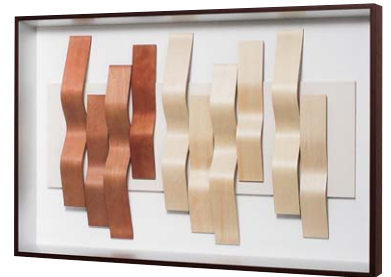

[WOOD 3055]
注文品番：AR3055
価格(税別) ¥64,000
外寸法：W900×H600×D85mm 7.2kg
フレーム：アルミ押出材木目シート貼り仕上
面 板：1.5mm透明アクリル・
3mmMDFシート貼り
装 飾：木・11mm木パネルシート貼り
パネル(12) ※タテ使用可
付属品：吊りひも・直掛け用ビス