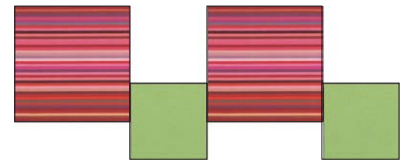

フラワー
ウッド／メタルスタイル
布
マサエコ
和紙／箔

フラワー P.26

マサエコ P.38

アート ポスター

グレード感を演出する
作家アート

アートポスター P.52

ディスプレイ メイツ

壁の設置や額装に便利な
壁取付具

取付金具

フック P.57

INDEX

布 P.12

和紙 P.20

ウッド/メタルスタイル P.29/P.30

布 P.34

和紙/箔 P.44/P.51