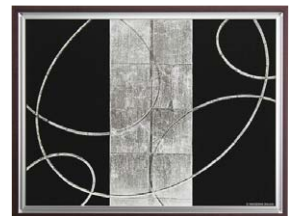

スタイリッシュ抽象アート P.56