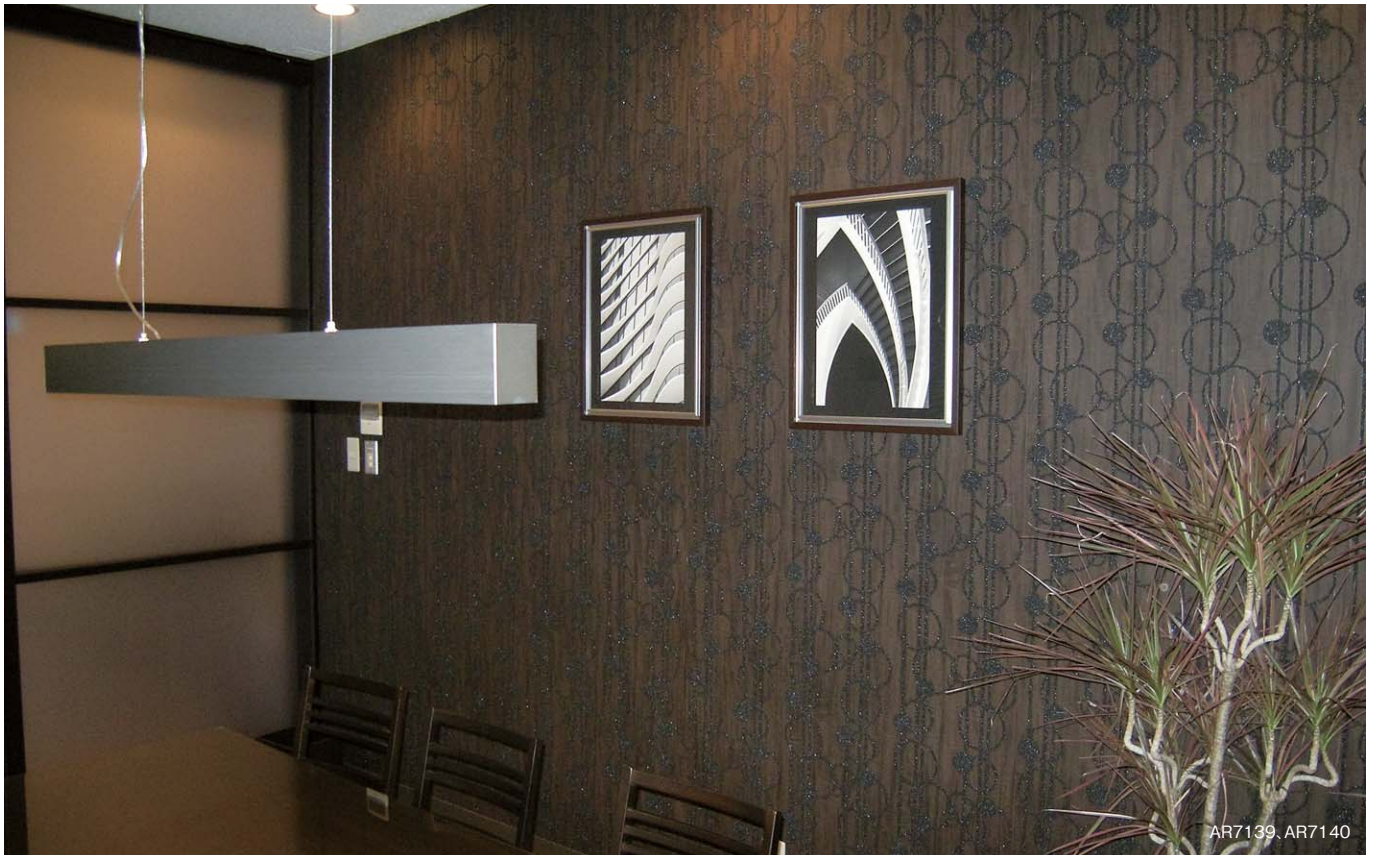

スマート写真アート

高山 マミ 藤田 一咲

モダンでクールな建築写真のポスター。ユニークな建築がまるでモノクロ抽象画。大地とパリの風景ポートレート、ホテルやカフェなどシックなシーンにおすすめ。

AR7139, AR7140