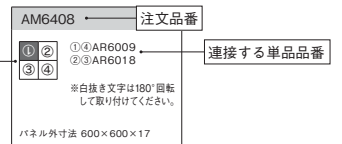

並べ方
パネルの向きを数字の向きに合わせて取り付けてください。

AM6456	P.12	AM6457	P.12	AM6458	P.12	AM6459	P.12
①④AR6075 ②③AR6083 パネル外寸法 600×600×27		①④AR6071 ②③AR6082 パネル外寸法 900×900×27		①④AR6074 ②③AR6080 パネル外寸法 900×900×27		①③AR6073 ②AR6079 パネル外寸法 900×300×27	
AM6460	P.12	AM6461	P.13	AM6462	P.13	AM6463	P.12
①③AR6065 ②AR6078 パネル外寸法 1350×450×27		①③AR6072 ②AR6081 パネル外寸法 2100×300×27		①AR6066 ②AR6077 パネル外寸法 1200×300×27		①③AR6068 ②AR6080 パネル外寸法 1350×450×27	
AM6464	P.13	AM6465	P.13	AM6466	P.12	AM6467	P.12
①③AR6069 ②AR6079 パネル外寸法 2100×300×27		①AR6069 ②AR6079 パネル外寸法 1200×300×27		①③AR6076 ②④AR6083 ※数字の向きに合わせて取り付けてください。 パネル外寸法 1500×600×27		①③AR6065 ②④AR6077 ※数字の向きに合わせて取り付けてください。 パネル外寸法 1500×600×27