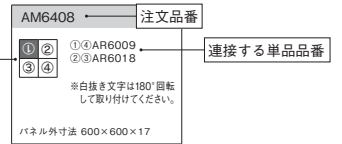

アートパネル接続明細

並べ方
パネルの向きを数字の向きに合わせて取り付けてください。

AM6400	P.8	AM6401	P.8	AM6402	P.8	AM6403	P.8
<p>①②③④AR6006 ※白抜き文字は180°回転して取り付けてください。</p> <p>パネル外寸法 600×600×17</p>		<p>①②③④AR6001 ※白抜き文字は180°回転して取り付けてください。</p> <p>パネル外寸法 900×900×17</p>		<p>①②③④AR6011 ※白抜き文字は180°回転して取り付けてください。</p> <p>パネル外寸法 1200×1200×17</p>		<p>①②③AR6000 ※白抜き文字は180°回転して取り付けてください。</p> <p>パネル外寸法 900×300×17</p>	
<p>①②③AR6007 ※白抜き文字は180°回転して取り付けてください。</p> <p>パネル外寸法 1350×450×17</p>		<p>①②③AR6005 ※白抜き文字は180°回転して取り付けてください。</p> <p>パネル外寸法 1800×600×17</p>		<p>①②③④⑤⑥⑦⑧⑨AR6004 ※白抜き文字は180°回転して取り付けてください。</p> <p>パネル外寸法 1350×1350×17</p>		<p>①②③④⑤⑥AR6010 ※白抜き文字は180°回転して取り付けてください。</p> <p>パネル外寸法 1350×900×17</p>	
<p>①④AR6009 ②③AR6018 ※白抜き文字は180°回転して取り付けてください。</p> <p>パネル外寸法 600×600×17</p>		<p>①④AR6007 ②③AR6017 ※白抜き文字は180°回転して取り付けてください。</p> <p>パネル外寸法 900×900×17</p>		<p>①③⑤AR6003 ②④AR6014 ※白抜き文字は180°回転して取り付けてください。</p> <p>パネル外寸法 1500×300×17</p>		<p>①③⑤AR6001 ②④AR6013</p> <p>パネル外寸法 2250×450×17</p>	
<p>①②AR6000 ③AR6012 ※白抜き文字は180°回転して取り付けてください。</p> <p>パネル外寸法 900×300×17</p>		<p>①②AR6010 ③AR6019 ※白抜き文字は180°回転して取り付けてください。</p> <p>パネル外寸法 1350×450×17</p>		<p>①④AR6007 ②③AR6016 ※白抜き文字は180°回転して取り付けてください。</p> <p>パネル外寸法 900×900×17</p>		<p>①④AR6004 ②③AR6014 ※白抜き文字は180°回転して取り付けてください。</p> <p>パネル外寸法 900×900×17</p>	
<p>①②④⑥⑧⑨AR6023 ③⑤⑦AR6037</p> <p>パネル外寸法 1350×1350×35</p>		<p>①②④⑥⑧⑨AR6027 ③⑤⑦AR6034</p> <p>パネル外寸法 1800×1800×35</p>		<p>①③⑤AR6020 ②④AR6033</p> <p>パネル外寸法 2250×450×35</p>		<p>①③⑤AR6030 ②④AR6036</p> <p>パネル外寸法 3000×600×35</p>	
<p>①③AR6028 ②AR6040</p> <p>パネル外寸法 2100×300×35</p>		<p>①AR6025 ②AR6039 ③AR6040</p> <p>パネル外寸法 1500×300×35</p>		<p>①④AR6031 ②AR6040 ③AR6039</p> <p>パネル外寸法 900×900×35</p>		<p>①②⑤⑥AR6029 ③④AR6035</p> <p>パネル外寸法 1350×900×35</p>	
<p>①②⑤⑥AR6021 ③④AR6034</p> <p>パネル外寸法 1800×1200×35</p>		<p>①③AR6031 ②AR6035</p> <p>パネル外寸法 1350×450×35</p>		<p>①③AR6024 ②AR6038</p> <p>パネル外寸法 1800×600×35</p>		<p>①③AR6025 ②AR6040</p> <p>パネル外寸法 2100×300×35</p>	