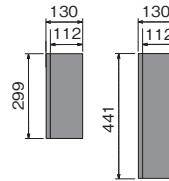

コレクションケース

フィギュア、ミニカーなどお気に入りのコレクションが飾れます。身近なものを入れて楽しめます。

棚付BOX 奥行112mm

品番	カラー	サイズ	価格(税抜)	外寸法 幅×高さ×奥行(mm)	重量 (kg)	JAN
L498	SP	300×300	¥5,300	299×299×130	2.4	806517
L499	SP	440×440	¥8,000	441×441×130	4.0	806524

材質：(本体)木質ボード (棚)アクリル (ダボ)スチールメッキ
 付属品：壁取付金具・石こうボード用ピン(剛力ピン)・木壁用ネジ
 パッケージ(75)→P.84
 安全荷重：ピン 5kg/ネジ 10kg

アクリル棚の間隔を調整することができ、
 自分のお好みに合わせて飾ることができます。

取付場所
石こうボード壁・ベニヤ壁 木壁・木枠

■取付方法

壁に壁金具を取り付け、壁付けBOX裏側の棚金具を壁金具に差し込み本体をセットします。

モダンケース 奥行73mm

品番	カラー	サイズ	価格(税抜)	外寸法 幅×高さ×奥行(mm)	重量 (kg)	JAN
L4010	SP	450×300	¥13,000	450×300×90	2.7	806821
L4011	SP	450×600	¥17,000	450×600×90	4.4	806838

材質：(本体)アルミ・木質ボード・アクリル (棚)アクリル (ダボ)スチールメッキ・樹脂
 付属品：壁取付金具・石こうボード用ピン(剛力ピン)・木壁用ネジ
 パッケージ(76)→P.84
 安全荷重：ピン 5kg/ネジ 10kg