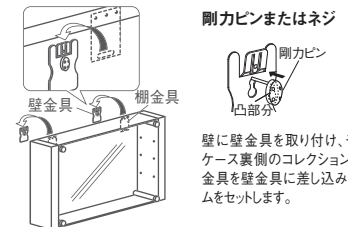

材質：(本体)木質ボード (棚)アクリル (ダボ)スチールメッキ
 付属品：壁取付金具・石こうボード用ピン(剛力ピン)・木壁用ネジ
 パッケージ(75)→P.84
 安全荷重：ピン 5kg/ネジ 10kg

アクリル棚の間隔を調整することができ、
 自分のお好みに合わせて飾ることができます。

取付場所
石こうボード壁・ベニヤ壁 木壁・木枠

■取付方法

壁に壁金具を取り付け、壁付けBOX裏側の棚金具を壁金具に差し込み本体をセットします。

モダンケース 奥行73mm

品番	カラー	サイズ	価格(税抜)	外寸法 幅×高さ×奥行(mm)	重量 (kg)	JAN
L4010	SP	450×300	¥13,000	450×300×90	2.7	806821
L4011	SP	450×600	¥17,000	450×600×90	4.4	806838

材質：(本体)アルミ・木質ボード・アクリル (棚)アクリル (ダボ)スチールメッキ・樹脂
 付属品：壁取付金具・石こうボード用ピン(剛力ピン)・木壁用ネジ
 パッケージ(76)→P.84
 安全荷重：ピン 5kg/ネジ 10kg

アクリル棚の間隔を調整することができます。
 表面にアクリルカバーが付いているので、高級感があります。

取付場所
石こうボード壁・ベニヤ壁 木壁・木枠

■取付方法

壁に壁金具を取り付け、モダンケース裏側のコレクションBOX金具を壁金具に差し込みフレームをセットします。