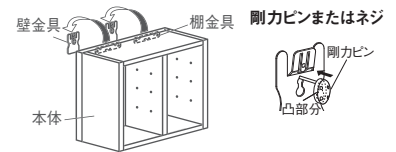

材質：(本体)木質ボード (棚)アクリル (ダボ)スチールメッキ
 付属品：壁取付金具・石こうボード用ピン(剛力ピン)・木壁用ネジ
 パッケージ(75)→P.84
 安全荷重：ピン 5kg/ネジ 10kg

アクリル棚の間隔を調整することができ、
 自分のお好みに合わせて飾ることができます。

取付場所
石こうボード壁・ベニヤ壁 木壁・木枠

■取付方法

壁に壁金具を取り付け、壁付けBOX裏側の棚金具を壁金具に差し込み本体をセットします。