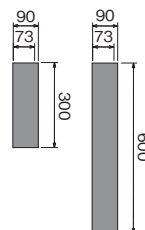

モダンケース 奥行73mm

品番	カラー	サイズ	価格(税抜)	外寸法 幅×高さ×奥行(mm)	重量 (kg)	JAN
L4010	SP	450×300	¥13,000	450×300×90	2.7	806821
L4011	SP	450×600	¥17,000	450×600×90	4.4	806838

材質：(本体)アルミ・木質ボード・アクリル (棚)アクリル (ダボ)スチールメッキ・樹脂
付属品：壁取付金具・石こうボード用ピン(剛力ピン)・木壁用ネジ
パッケージ(76)→P.84
安全荷重：ピン 5kg/ネジ 10kg

アクリル棚の間隔を調整することができます。
表面にアクリルカバーが付いているので、高級感があります。

取付場所
石こうボード壁・ベニヤ壁 木壁・木枠