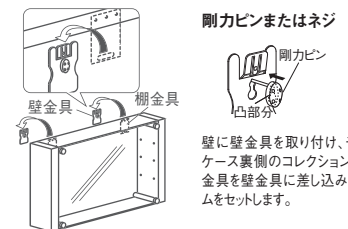

材質：(本体)木質ボード (棚)アクリル (ダボ)スチールメッキ
 付属品：壁取付金具・石こうボード用ピン(剛力ピン)・木壁用ネジ
 パッケージ(75)→P.84
 安全荷重：ピン 5kg/ネジ 10kg

アクリル棚の間隔を調整することができ、
 自分のお好みに合わせて飾ることができます。

取付場所
石こうボード壁・ベニヤ壁 木壁・木枠

■取付方法

壁に壁金具を取り付け、壁付けBOX裏側の棚金具を壁金具に差し込み本体をセットします。

モダンケース 奥行73mm

品番	カラー	サイズ	価格(税抜)	外寸法 幅×高さ×奥行(mm)	重量 (kg)	JAN
L4010	SP	450×300	¥13,000	450×300×90	2.7	806821
L4011	SP	450×600	¥17,000	450×600×90	4.4	806838

材質：(本体)アルミ・木質ボード・アクリル (棚)アクリル (ダボ)スチールメッキ・樹脂
 付属品：壁取付金具・石こうボード用ピン(剛力ピン)・木壁用ネジ
 パッケージ(76)→P.84
 安全荷重：ピン 5kg/ネジ 10kg

アクリル棚の間隔を調整することができます。
 表面にアクリルカバーが付いているので、高級感があります。

取付場所
石こうボード壁・ベニヤ壁 木壁・木枠

■取付方法

壁に壁金具を取り付け、モダンケース裏側のコレクションBOX金具を壁金具に差し込みフレームをセットします。