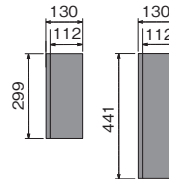

コレクションケース

フィギュア、ミニカーなどお気に入りのコレクションが飾れます。身近なものを入れて楽しめます。

棚付BOX 奥行112mm

品番	カラー	サイズ	価格(税抜)	外寸法 幅×高さ×奥行(mm)	重量 (kg)	JAN
L498	SP	300×300	¥5,300	299×299×130	2.4	806517
L499	SP	440×440	¥8,000	441×441×130	4.0	806524

材質：(本体)木質ボード (棚)アクリル (ダボ)スチールメッキ
 付属品：壁取付金具・石こうボード用ピン(剛力ピン)・木壁用ネジ
 パッケージ(75)→P.84
 安全荷重：ピン 5kg/ネジ 10kg

アクリル棚の間隔を調整することができ、
 自分のお好みに合わせて飾ることができます。

取付場所
石こうボード壁・ベニヤ壁 木壁・木枠

■取付方法

壁に壁金具を取り付け、壁付けBOX裏側の棚金具を壁金具に差し込み本体をセットします。

モダンケース 奥行73mm

品番	カラー	サイズ	価格(税抜)	外寸法 幅×高さ×奥行(mm)	重量 (kg)	JAN
L4010	SP	450×300	¥13,000	450×300×90	2.7	806821
L4011	SP	450×600	¥17,000	450×600×90	4.4	806838

材質：(本体)アルミ・木質ボード・アクリル (棚)アクリル (ダボ)スチールメッキ・樹脂
 付属品：壁取付金具・石こうボード用ピン(剛力ピン)・木壁用ネジ
 パッケージ(76)→P.84
 安全荷重：ピン 5kg/ネジ 10kg