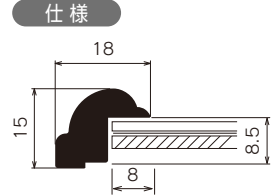

# 水彩縁 BH-18F

ウッドゴールド (WG)

ウッドシルバー (WC)

ほど良いよごしのいぶしテイストで  
風格のあるフレーム

規格サイズ	G寸法 W×H (mm)	アクリル付		重量 (kg)	
		本体価格	(税込価格)		
標準サイズ	スタンダードサイズ	インチ判	203×254	¥2,700 (¥2,970)	0.5
		ハツ切	241×302	¥3,100 (¥3,410)	0.6
		ハ〇	287×378	¥3,900 (¥4,290)	0.8
	スケッチサイズ	四ツ切	347×423	¥4,600 (¥5,060)	1.0
		大衣	393×508	¥5,600 (¥6,160)	1.3
		半切	423×545	¥6,000 (¥6,600)	1.5
		三々	454×605	¥6,600 (¥7,260)	1.7
		小全紙	507×659	¥7,600 (¥8,360)	2.1
		大全紙	544×726	¥8,500 (¥9,350)	2.3
用途サイズ	正方形サイズ	スケッチ4F	352×443	¥4,600 (¥5,060)	1.1
		スケッチ6F	458×550	¥6,200 (¥6,820)	1.6
		スケッチ8F	520×595	¥7,100 (¥7,810)	1.9
		スケッチ10F	595×670	¥8,800 (¥9,680)	2.4
		25角	250×250	¥2,900 (¥3,190)	0.6
	30角	300×300	¥3,400 (¥3,740)	0.7	
	35角	350×350	¥4,200 (¥4,620)	0.9	
	40角	400×400	¥4,800 (¥5,280)	1.1	
	45角	450×450	¥5,500 (¥6,050)	1.3	
	50角	500×500	¥6,500 (¥7,150)	1.6	
	ワイドサイズ	15×30	150×300	¥2,700 (¥2,970)	0.4
		20×40	200×400	¥3,200 (¥3,520)	0.7
		25×50	250×500	¥4,400 (¥4,840)	0.9
		30×60	300×600	¥5,500 (¥6,050)	1.2
		30×90	300×900	¥7,500 (¥8,250)	1.7
35×70	350×700	¥6,800 (¥7,480)	1.6		
40×80	400×800	¥7,600 (¥8,360)	1.9		
45×90	450×900	¥8,800 (¥9,680)	2.4		

厚み対応: 3mm

フレーム: アルミにシート貼り  
透明板: 2mmアクリル  
厚み調整: 白ボール紙  
裏板: 3mmボード裏板

吊り金具 裏板押さえ

開き止め金具

※1辺内寸801mm以上

特注サイズできます

最大サイズ: 大全紙サイズ相当  
最小サイズ: 1辺148mm以上  
規格以外の商品は、お見積りいたします。

オプション