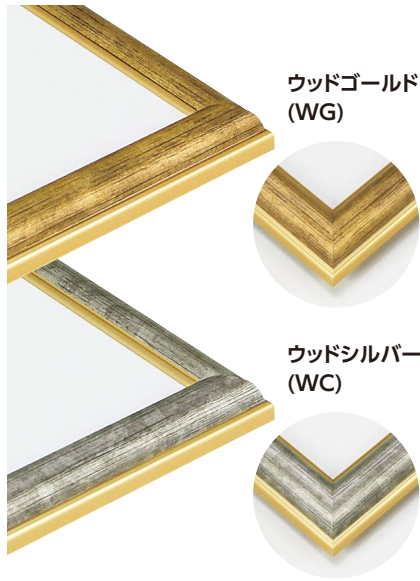

# 水彩縁 BH-18F

ウッドゴールド (WG)

ウッドシルバー (WC)

ほど良いよごしのいぶしテイストで  
風格のあるフレーム

規格サイズ	G寸法 W×H (mm)	アクリル付		重量 (kg)	
		本体価格	(税込価格)		
標準サイズ	スタンダードサイズ	インチ判	203×254	¥2,700 (¥2,970)	0.5
		ハツ切	241×302	¥3,100 (¥3,410)	0.6
		ハ〇	287×378	¥3,900 (¥4,290)	0.8
	スケッチサイズ	四ツ切	347×423	¥4,600 (¥5,060)	1.0
		大衣	393×508	¥5,600 (¥6,160)	1.3
		半切	423×545	¥6,000 (¥6,600)	1.5
		三々	454×605	¥6,600 (¥7,260)	1.7
		小全紙	507×659	¥7,600 (¥8,360)	2.1
		大全紙	544×726	¥8,500 (¥9,350)	2.3
用途サイズ	正方形サイズ	スケッチ4F	352×443	¥4,600 (¥5,060)	1.1
		スケッチ6F	458×550	¥6,200 (¥6,820)	1.6
		スケッチ8F	520×595	¥7,100 (¥7,810)	1.9
		スケッチ10F	595×670	¥8,800 (¥9,680)	2.4
		25角	250×250	¥2,900 (¥3,190)	0.6
	30角	300×300	¥3,400 (¥3,740)	0.7	
	35角	350×350	¥4,200 (¥4,620)	0.9	
	40角	400×400	¥4,800 (¥5,280)	1.1	
	45角	450×450	¥5,500 (¥6,050)	1.3	
	50角	500×500	¥6,500 (¥7,150)	1.6	
	ワイドサイズ	15×30	150×300	¥2,700 (¥2,970)	0.4
		20×40	200×400	¥3,200 (¥3,520)	0.7
		25×50	250×500	¥4,400 (¥4,840)	0.9
		30×60	300×600	¥5,500 (¥6,050)	1.2
		30×90	300×900	¥7,500 (¥8,250)	1.7
35×70	350×700	¥6,800 (¥7,480)	1.6		
40×80	400×800	¥7,600 (¥8,360)	1.9		
45×90	450×900	¥8,800 (¥9,680)	2.4		

厚み対応: 3mm

フレーム: アルミにシート貼り  
透明板: 2mmアクリル  
厚み調整: 白ボール紙  
裏板: 3mmボード裏板

吊り金具 裏板押さえ

開き止め金具

※1辺内寸801mm以上

特注サイズできます

最大サイズ: 大全紙サイズ相当  
最小サイズ: 1辺148mm以上  
規格以外の商品は、お見積りいたします。

オプション

## ベストマッチ額装例

やや細身の見付幅で、ハ〇～大衣くらいの間サイズにフィットするボリューム感です。  
ゴールドラインがモダンかつ風格のあるフレームで、和にも洋にも使えるインテリアに馴染みやすいデザインです。

BH-18F (WG) スケッチ4F  
マットカラー: WG12 (ページュ)  
PD面金 (WG) 付き  
マット窓寸: 232×323  
マット幅: 60mm

人の目を惹きつけ  
高級感のある、  
いぶし仕上げの金色。  
幻想的な風景画や  
荘厳な仏画などに  
オススメです。