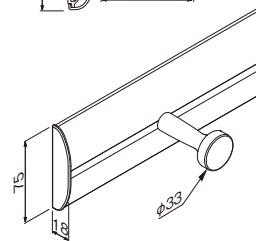

ラージレールフック 1200mm

注文品番	カラー	本体価格(税込価格)	JAN
MR4298	アイボリー	¥9,200(¥10,120)	810361
MR4300	ナチュラル	¥9,200(¥10,120)	810385

外寸法：幅1204×高さ75×奥行78mm 重量：1.1kg
材質：〈本体〉アルミラッピング 〈キャップ〉樹脂
〈フック〉木塗装

付属品：フック7ヶ・石こうボード用ピン(剛力ピン)・木壁用ネジ
壁取付け(8)→P.75
安全荷重：ピン5kg/ネジ15kg(フック1ヶあたり3kgまで)

フック部が大きく、帽子を掛けることもできます。
フック部は左右に動きます。

取付場所
石こうボード壁・ベニヤ壁 木壁・木枠