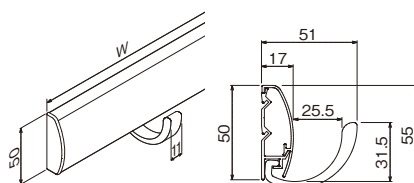

外寸法：幅804×高さ75×奥行78mm 重量：0.7kg
 材質：〈本体〉アルミラッピング 〈キャップ〉樹脂
 〈フック〉木塗装

付属品：フック5ヶ・石こうボード用ピン(剛力ピン)・木壁用ネジ
 壁取付け(8)→P.75
 安全荷重：ピン5kg/ネジ15kg(フック1ヶあたり3kgまで)

フック部が大きく、帽子を掛けることもできます。
 フック部は左右に動きます。

アイボリー

ナチュラル

ラージレールフック 1200mm

アール形状のレールがオシャレな連フックです。
 大きいフックが左右にスライドするので便利です。

スライダーフック 800mm

注文品番	カラー	本体価格(税込価格)	JAN
MR4412	アイボリー	¥4,800(¥5,280)	814765
MR4415	ナチュラル	¥4,800(¥5,280)	814796
MR4418	セビア	¥4,800(¥5,280)	814826

外寸法：幅804×高さ55×奥行51mm 重量：0.5kg
 材質：(本体)アルミラッピング (キャップ)樹脂 (フック)アルミ
 付属品：フック5ヶ・石こうボード用ピン・木壁用ネジ
 壁取付け(9)→P.75
 安全荷重：ピン8kg/ネジ10kg (フック1ヶあたり3kgまで)

アール形状のレールがオシャレな連フックです。
 大きいフックが左右にスライドするので便利です。

スライダーフック 1200mm

注文品番	カラー	本体価格(税込価格)	JAN
MR4413	アイボリー	¥6,100(¥6,710)	814772
MR4416	ナチュラル	¥6,100(¥6,710)	814802
MR4419	セビア	¥6,100(¥6,710)	814833

外寸法：幅1204×高さ55×奥行51mm 重量：0.6kg
 材質：(本体)アルミラッピング (キャップ)樹脂 (フック)アルミ
 付属品：フック7ヶ・石こうボード用ピン・木壁用ネジ
 壁取付け(9)→P.75
 安全荷重：ピン10kg/ネジ10kg (フック1ヶあたり3kgまで)

アール形状のレールがオシャレな連フックです。
 大きいフックが左右にスライドするので便利です。

取付場所
石こうボード壁・ベニヤ壁 木壁・木枠

大きく左右にスライドします

石こうボード用ピンで取付け

木壁用ネジで取付け

MR4411