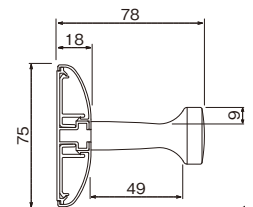

ラージレールフック 1200mm

注文品番	カラー	本体価格(税込価格)	JAN
MR4298	アイボリー	¥9,200(¥10,120)	810361
MR4300	ナチュラル	¥9,200(¥10,120)	810385

外寸法：幅1204×高さ75×奥行78mm 重量：1.1kg
材質：〈本体〉アルミラッピング 〈キャップ〉樹脂
〈フック〉木塗装

付属品：フック7ヶ・石こうボード用ピン(剛力ピン)・木壁用ネジ
壁取付け(8)→P.75
安全荷重：ピン5kg/ネジ15kg(フック1ヶあたり3kgまで)

フック部が大きく、帽子を掛けることもできます。
フック部は左右に動きます。

取付場所
石こうボード壁・ベニヤ壁 木壁・木枠

フックはスライドして動きます