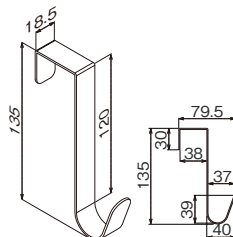

## ドアスティックフック(ドア厚さ31~36mm用)

注文品番	カラー	本体価格(税込価格)	JAN
MR4040	ナチュラル	¥750(¥825)	807385
MR4041	セピア	¥750(¥825)	807392

外寸法：幅18.5×高さ135×奥行86mm 重量：0.05kg  
 材質：(本体)スチール塗装・木塗装  
 入数：1袋1ヶ入  
 壁取付け(16)→P.75  
 安全荷重：2kg  
 スティック式のおしゃれなフックです。

### ドアJ型フック (ドア厚さ31~36mm用)

注文品番	カラー	本体価格 (税込価格)	JAN
MR4042	ナチュラル	¥650 (¥715)	807408
MR4043	セピア	¥650 (¥715)	807415

外寸法：幅18.5×高さ135×奥行79.5mm 重量：0.05kg

材質：(本体)スチール塗装・木目シート

入数：1袋1ヶ入

壁取付け(16)→P.75

安全荷重：2kg

掛けやすいJ型形状のフックです。

### ドア3段フック (ドア厚さ31~36mm用)

注文品番	カラー	本体価格 (税込価格)	JAN
MR4036	ナチュラル	¥2,400 (¥2,640)	807033
MR4037	セピア	¥2,400 (¥2,640)	807040

外寸法：幅26×高さ430×奥行76mm 重量：0.15kg

材質：(本体)木質ボード・亜鉛ダイカスト

壁取付け(16)→P.75

安全荷重：5kg(フック1ヶあたり2.5kgまで)