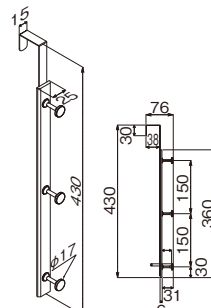

ドア3段フック (ドア厚さ31~36mm用)

注文品番	カラー	本体価格 (税込価格)	JAN
MR4036	ナチュラル	¥2,400 (¥2,640)	807033
MR4037	セピア	¥2,400 (¥2,640)	807040

外寸法：幅26×高さ430×奥行76mm 重量：0.15kg

材質：(本体)木質ボード・亜鉛ダイカスト

壁取付け(16)→P.75

安全荷重：5kg(フック1ヶあたり2.5kgまで)

収納力が魅力の3段フックです。