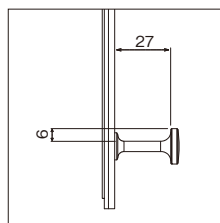

ドア3段フック (ドア厚さ31~36mm用)

注文品番	カラー	本体価格 (税込価格)	JAN
MR4036	ナチュラル	¥2,400 (¥2,640)	807033
MR4037	セピア	¥2,400 (¥2,640)	807040

外寸法：幅26×高さ430×奥行76mm 重量：0.15kg

材質：(本体)木質ボード・亜鉛ダイカスト

壁取付け(16)→P.75

安全荷重：5kg(フック1ヶあたり2.5kgまで)

収納力が魅力の3段フックです。