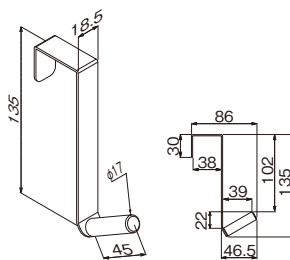

## ドアシングルフック(ドア厚さ31~36mm用)

注文品番	カラー	本体価格(税込価格)	JAN
MR476	ナチュラル	¥850(¥935)	806609
MR477	セピア	¥850(¥935)	806616

外寸法：幅26×高さ145×奥行76mm 重量：0.05kg  
 材質：(本体)木質ボード・亜鉛ダイカスト  
 入数：1袋1ヶ入  
 壁取付け(16)→P.75  
 安全荷重：2kg  
 スタンドでシンプルなデザインです。

## ドアスティックフック(ドア厚さ31~36mm用)

注文品番	カラー	本体価格(税込価格)	JAN
MR4040	ナチュラル	¥750(¥825)	807385
MR4041	セピア	¥750(¥825)	807392

外寸法：幅18.5×高さ135×奥行86mm 重量：0.05kg  
 材質：(本体)スチール塗装・木塗装  
 入数：1袋1ヶ入  
 壁取付け(16)→P.75  
 安全荷重：2kg  
 スティック式のおしゃれなフックです。

### ドアJ型フック (ドア厚さ31~36mm用)

注文品番	カラー	本体価格 (税込価格)	JAN
MR4042	ナチュラル	¥650 (¥715)	807408
MR4043	セピア	¥650 (¥715)	807415

外寸法：幅18.5×高さ135×奥行79.5mm 重量：0.05kg

材質：(本体)スチール塗装・木目シート

入数：1袋1ヶ入

壁取付け(16)→P.75

安全荷重：2kg

掛けやすいJ型形状のフックです。