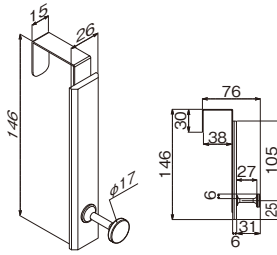

## ドアシングルフック(ドア厚さ31~36mm用)

注文品番	カラー	本体価格(税込価格)	JAN
MR476	ナチュラル	¥850(¥935)	806609
MR477	セピア	¥850(¥935)	806616

外寸法：幅26×高さ145×奥行76mm 重量：0.05kg  
 材質：(本体)木質ボード・亜鉛ダイカスト  
 入数：1袋1ヶ入  
 壁取付け(16)→P.75  
 安全荷重：2kg  
 スタンドでシンプルなデザインです。

## ドアスティックフック(ドア厚さ31~36mm用)

注文品番	カラー	本体価格(税込価格)	JAN
MR4040	ナチュラル	¥750(¥825)	807385
MR4041	セピア	¥750(¥825)	807392

外寸法：幅18.5×高さ135×奥行86mm 重量：0.05kg  
 材質：(本体)スチール塗装・木塗装  
 入数：1袋1ヶ入  
 壁取付け(16)→P.75  
 安全荷重：2kg  
 スティック式のおしゃれなフックです。