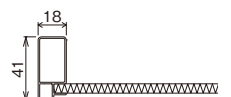

チョークマグネットボード 900×1200mm

注文品番	カラー	本体価格 (税込価格)	JAN
MR4465	グレー	¥34,000 (¥37,400)	815427
MR4466	ワイン	¥34,000 (¥37,400)	815434
MR4467	ネイビー	¥34,000 (¥37,400)	815441

外寸法：幅1215×高さ913×奥行53mm 重量：5.5kg
材質：(本体)アルミラッピング・スチールシート貼り
(チョークトレイ)木質ボード
付属品：マグネット(M-5010) 10ヶ・チョーク・チョーク消し・
壁取付金具・石こうボード用ピン・木壁用ネジ
壁取付け(31)→P.77

チョークが使えるナチュラル色のBOX風マグネットボード。
ボードの色はインテリアなどの雰囲気に合わせて濃いグレー、
えんじ調のワイン、ネイビーの3色から選べます。

取付場所
石こうボード壁・ベニヤ壁
木壁・木枠