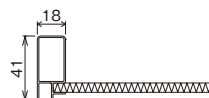

外寸法：幅915×高さ615×奥行41mm 重量：3.2kg
 材質：(本体)アルミラッピング・スチール塗装
 付属品：マグネット (M-5010) 8ヶ・マーカー・壁取付金具・
 石こうボード用ピン・木壁用ネジ
 ※マーカーをご使用の場合は、ぬれた布やティッシュ等でふき取って
 ください。
 壁取付け(32)→P.77

マーカーが使えるナチュラル色のBOX風マグネットボード。
 ボードの色はインテリアなどの雰囲気に合わせてアイボリーと
 ダークブラウン調のセピアの2色から選べます。

マーカーマグネットボード 900×1200mm

注文品番	カラー	本体価格 (税込価格)	JAN
MR4438	アイボリー	¥26,000 (¥28,600)	815151
MR4441	セピア	¥26,000 (¥28,600)	815182

外寸法：幅1215×高さ915×奥行41mm 重量：5.5kg
 材質：(本体)アルミラッピング・スチール塗装
 付属品：マグネット (M-5010) 10ヶ・マーカー・壁取付金具・
 石こうボード用ピン・木壁用ネジ
 ※マーカーをご使用の場合は、ぬれた布やティッシュ等でふき取って
 ください。
 壁取付け(32)→P.77

マーカーが使えるナチュラル色のBOX風マグネットボード。
 ボードの色はインテリアなどの雰囲気に合わせてアイボリーと
 ダークブラウン調のセピアの2色から選べます。

裏側

マーカー3色付属

取付場所
石こうボード壁・ベニヤ壁 木壁・木枠

[[警告]ネオジム磁石商品の取り扱いについて]
 ネオジム磁石は磁力が強力なため、下記に注意してください。ネオジム磁石を誤飲
 すると大変危険です。子供の手の届く場所に置かないでください。万が一誤飲した
 場合は、医師の診断を受け指示に従ってください。ペースメーカーなどの電子医療
 機器を装着した人、およびその他の電子医療機器へ磁石を近づけることは、機器の
 正常な動作を損なう可能性もあり、大変危険です。ご注意ください。
 携帯電話やスマートフォン・CD・パソコン・磁気カード・時計など、磁気の影響を受け
 やすいものを近づけないでください。