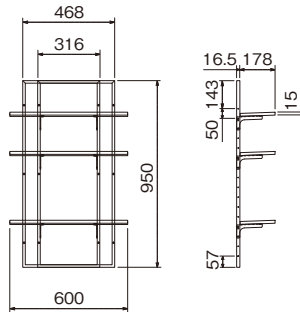

多くの品をディスプレイできる飾り棚です。

頑丈なフレームなので棚の付けはずしもやすく、壁にも取り付けやすいです。

フレームONシェルフ 600mm

注文品番	カラー	本体価格(税込価格)	JAN
MR4501	黒ナチュラル	¥14,000(¥15,400)	816202
MR4499	黒ブラウン	¥14,000(¥15,400)	816189
MR4497	白ナチュラル	¥14,000(¥15,400)	816165
MR4503	白ブラウン	¥14,000(¥15,400)	816226

外寸法：幅598×高さ600×奥行197mm 重量：3.1kg
材質：(本体)アルミ (平棚)木質ボード・スチール塗装
付属品：フレーム用コーナースタック・木壁用ネジ
壁取付け(37)(39)→P.87, 88
組立式
安全荷重：30kg (平棚1枚あたり15kgまで)

壁に取り付けて使う、飾り棚。
お好みに応じてサイズと色をお選びいただけます。

取付場所
木壁・木棧

壁付けシェルフ

フレームONシェルフ 950mm

注文品番	カラー	本体価格(税込価格)	JAN
MR4502	黒ナチュラル	¥19,000(¥20,900)	816219
MR4500	黒ブラウン	¥19,000(¥20,900)	816196
MR4498	白ナチュラル	¥19,000(¥20,900)	816172
MR4504	白ブラウン	¥19,000(¥20,900)	816233

外寸法：幅598×高さ950×奥行197mm 重量：4.5kg
材質：(本体)アルミ (平棚)木質ボード・スチール塗装
付属品：フレーム用コーナースタック・木壁用ネジ
壁取付け(37)(39)→P.87, 88
組立式
安全荷重：45kg (平棚1枚あたり15kgまで)

壁に取り付けて使う、飾り棚。
お好みに応じてサイズと色をお選びいただけます。

取付場所
木壁・木棧

■2サイズから選べるフレーム幅

短辺フレームは316mmと468mmの2つのサイズが付属しており、2種類の短辺フレームからお好みのサイズをお選びください。

316mm幅のフレームはシャープでスッキリとした印象に、468mm幅のフレームは落ち着いた印象になります。

間柱に取り付ける場合は、間柱の間隔(303mmまたは455mm)をお確かめの上、間隔に合わせてフレームを組み立ててください。

※注意 下地に取り付ける本格工事が必要です。

JANコードは、4520385以下の数字を記載しております。安全荷重は均等に乘せた場合です。