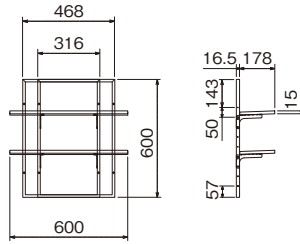

多くの品をディスプレイできる飾り棚です。

頑丈なフレームなので棚の付けはずしもやすく、壁にも取り付けやすいです。

フレームONシェルフ 600mm

注文品番	カラー	本体価格(税込価格)	JAN
MR4501	黒ナチュラル	¥14,000(¥15,400)	816202
MR4499	黒ブラウン	¥14,000(¥15,400)	816189
MR4497	白ナチュラル	¥14,000(¥15,400)	816165
MR4503	白ブラウン	¥14,000(¥15,400)	816226

外寸法：幅598×高さ600×奥行197mm 重量：3.1kg
材質：(本体)アルミ (平棚)木質ボード・スチール塗装
付属品：フレーム用コーナースタック・木壁用ネジ
壁取付け(37)(39)→P.87, 88
組立式
安全荷重：30kg (平棚1枚あたり15kgまで)

壁に取り付けて使う、飾り棚。
お好みに応じてサイズと色をお選びいただけます。

取付場所
木壁・木棧

壁付けシェルフ

フレームONシェルフ 950mm

注文品番	カラー	本体価格(税込価格)	JAN
MR4502	黒ナチュラル	¥19,000(¥20,900)	816219
MR4500	黒ブラウン	¥19,000(¥20,900)	816196
MR4498	白ナチュラル	¥19,000(¥20,900)	816172
MR4504	白ブラウン	¥19,000(¥20,900)	816233

外寸法：幅598×高さ950×奥行197mm 重量：4.5kg
材質：(本体)アルミ (平棚)木質ボード・スチール塗装
付属品：フレーム用コーナースタック・木壁用ネジ
壁取付け(37)(39)→P.87, 88
組立式
安全荷重：45kg (平棚1枚あたり15kgまで)

壁に取り付けて使う、飾り棚。
お好みに応じてサイズと色をお選びいただけます。

取付場所
木壁・木棧

■2サイズから選べるフレーム幅

短辺フレームは316mmと468mmの2つのサイズが付属しており、2種類の短辺フレームからお好みのサイズをお選びください。

316mm幅のフレームはシャープでスッキリとした印象に、468mm幅のフレームは落ち着いた印象になります。

間柱に取り付ける場合は、間柱の間隔(303mmまたは455mm)をお確かめの上、間隔に合わせてフレームを組み立ててください。

※注意 下地に取り付ける本格工事が必要です。

JANコードは、4520385以下の数字を記載しております。安全荷重は均等に乘せた場合です。