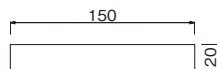

## ユニットシェルフ用 平棚

アイボリー

注文品番 **MR4108**  
 価格 **¥3,700**(税込 ¥4,070)  
 JAN 808467

セピア

注文品番 **MR4082**  
 価格 **¥3,700**(税込 ¥4,070)  
 JAN 807842

外寸法：幅562×高さ20×奥行150mm  
 材質：木質ボード  
 付属品：取付ブロック  
 入数：1袋1ヶ入  
 安全荷重：6kg

## ユニットシェルフ用 パイプハンガー

注文品番 **MR4080**  
 価格 **¥2,000**(税込 ¥2,200)  
 JAN 807828

外寸法：幅562×高さ13×奥行13mm  
 材質：アルミ  
 付属品：取付ブロック  
 入数：1袋1ヶ入  
 安全荷重：3kg