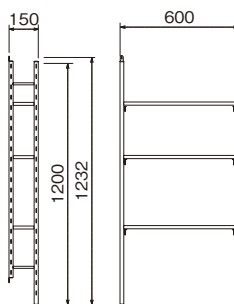

ユニットシェルフ 高さ1200mm

注文品番	カラー	本体価格 (税込価格)	JAN
MR4102	アイボリー	¥24,200 (¥26,620)	808405
MR4100	セピア	¥24,200 (¥26,620)	808382

外寸法：幅600×高さ1232×奥行150mm 重量：3.8kg
材質：(本体)アルミ・スチールメッキ (平棚)木質ボード
付属品：平棚3枚(取付ブロック付)・
石こうボード用ピン(剛力ピン)・木壁用ネジ

壁取付け(18)→P.85
組立式
安全荷重：ピン20kg/ネジ30kg(平棚1枚あたり6kgまで)

壁に取り付けて使う奥行150mmの薄型シェルフです。
用途に応じてオプションのパーツを選んで使います。