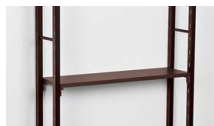

セピア

注文品番 **MR4082**
価格 **¥3,700**(税込 ¥4,070)
JAN 807842

外寸法：幅562×高さ20×奥行150mm
材質：木質ボード
付属品：取付ブロック
入数：1袋1ヶ入
安全荷重：6kg