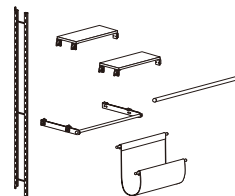

## ■奥行150mmの薄型シェルフ

奥行150mm。壁を使って設置するので、マンションやアパートの寝室や廊下など、限られたスペースを生かし、不足しがちな収納スペースを獲得することができます。

※ものほしパー-MR4079を付けると奥行230mmになります。

## ■使い勝手に応じて選べるパーツ

ハンガーと棚に日々使う物を掛けたり置いたり、DVDや本の収納など用途に合わせてアレンジして使えます。柱や棚を追加することもできます。

## ■壁に取り付けて使います

壁に取り付けて固定するので、倒れず安心です。軽量で組み立て簡単です。  
(柱が床についてしっかり支えています。)

取付場所
石こうボード壁・ベニヤ壁 木壁・木棧

壁付けシェルフ

アイボリー

セピア