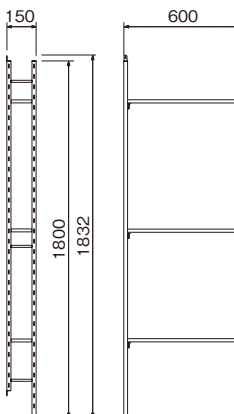

ユニットシェルフ 高さ1800mm

注文品番	カラー	本体価格 (税込価格)	JAN
MR4103	アイボリー	¥28,800 (¥31,680)	808412
MR4101	セピア	¥28,800 (¥31,680)	808399

外寸法：幅600×高さ1832×奥行150mm 重量：5.3kg
材質：(本体)アルミ・スチールメッキ (平棚)木質ボード
付属品：平棚3枚(取付ブロック付)・
石こうボード用ピン(剛力ピン)・木壁用ネジ

壁取付け(18)→P.85
組立式
安全荷重：ピン20kg/ネジ30kg(平棚1枚あたり6kgまで)

壁に取り付けて使う奥行150mmの薄型シェルフです。
用途に応じてオプションのパーツを選んで使います。