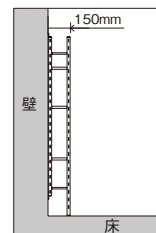

## ■奥行150mmの薄型シェルフ

奥行150mm。壁を使って設置するので、マンションやアパートの寝室や廊下など、限られたスペースを生かし、不足しがちな収納スペースを獲得することができます。

※ものほしパー-MR4079を付けると奥行230mmになります。