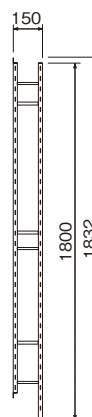

## ■奥行150mmの薄型シェルフ

奥行150mm。壁を使って設置するので、マンションやアパートの寝室や廊下など、限られたスペースを生かし、不足しがちな収納スペースを獲得することができます。

※ものほしパー-MR4079を付けると奥行230mmになります。

## ユニットシェルフ 高さ1200mm

注文品番	カラー	本体価格 (税込価格)	JAN
MR4102	アイボリー	¥24,200 (¥26,620)	808405
MR4100	セピア	¥24,200 (¥26,620)	808382

外寸法：幅600×高さ1232×奥行150mm 重量：3.8kg  
材質：(本体)アルミ・スチールメッキ (平棚)木質ボード  
付属品：平棚3枚(取付ブロック付)・  
石こうボード用ピン(剛力ピン)・木壁用ネジ

### ユニットシェルフ用 追加支柱セット 高さ1200mm

注文品番	カラー	本体価格(税込価格)	JAN
MR4106	アイボリー	¥17,800(¥19,580)	808443
MR4104	セピア	¥17,800(¥19,580)	808429

外寸法：幅581×高さ1232×奥行150mm  
 材質：(本体)アルミ・スチールメッキ (平棚)木質ボード  
 付属品：平棚3枚(取付ブロック付)・  
 石こうボード用ピン(剛力ピン)・木壁用ネジ  
 壁取付け(18)→P.85  
 組立式  
 安全荷重：ピン20kg/ネジ30kg(平棚1枚あたり6kgまで)

### ユニットシェルフ用 追加支柱セット 高さ1800mm

注文品番	カラー	本体価格(税込価格)	JAN
MR4107	アイボリー	¥20,100(¥22,110)	808450
MR4105	セピア	¥20,100(¥22,110)	808436

外寸法：幅581×高さ1832×奥行150mm  
 材質：(本体)アルミ・スチールメッキ (平棚)木質ボード  
 付属品：平棚3枚(取付ブロック付)・  
 石こうボード用ピン(剛力ピン)・木壁用ネジ  
 壁取付け(18)→P.85  
 組立式  
 安全荷重：ピン20kg/ネジ30kg(平棚1枚あたり6kgまで)