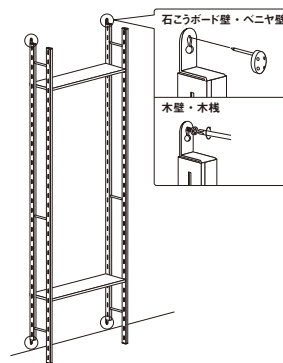

## ■奥行150mmの薄型シェルフ

奥行150mm。壁を使って設置するので、マンションやアパートの寝室や廊下など、限られたスペースを生かし、不足しがちな収納スペースを獲得することができます。

※ものほしパー-MR4079を付けると奥行230mmになります。

## ■使い勝手に応じて選べるパーツ

ハンガーと棚に日々使う物を掛けたり置いたり、DVDや本の収納など用途に合わせてアレンジして使えます。柱や棚を追加することもできます。

## ■壁に取り付けて使います

壁に取り付けて固定するので、倒れず安心です。軽量で組み立て簡単です。  
(柱が床についてしっかり支えています。)

取付場所
石こうボード壁・ベニヤ壁 木壁・木棧

壁付けシェルフ

アイボリー

セピア