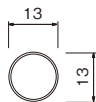

### ユニットシェルフ用 追加支柱セット 高さ1800mm

注文品番	カラー	本体価格(税込価格)	JAN
MR4107	アイボリー	¥20,100(¥22,110)	808450
MR4105	セピア	¥20,100(¥22,110)	808436

外寸法：幅581×高さ1832×奥行150mm  
 材質：(本体)アルミ・スチールメッキ (平棚)木質ボード  
 付属品：平棚3枚(取付ブロック付)・  
 石こうボード用ピン(剛力ピン)・木壁用ネジ  
 壁取付け(18)→P.85  
 組立式  
 安全荷重：ピン20kg/ネジ30kg(平棚1枚あたり6kgまで)

## ユニットシェルフ用 平棚

アイボリー

注文品番 **MR4108**  
 価格 **¥3,700**(税込 ¥4,070)  
 JAN 808467

セピア

注文品番 **MR4082**  
 価格 **¥3,700**(税込 ¥4,070)  
 JAN 807842

外寸法：幅562×高さ20×奥行150mm  
 材質：木質ボード  
 付属品：取付ブロック  
 入数：1袋1ヶ入  
 安全荷重：6kg

## ユニットシェルフ用 パイプハンガー

注文品番 **MR4080**  
 価格 **¥2,000**(税込 ¥2,200)  
 JAN 807828

外寸法：幅562×高さ13×奥行13mm  
 材質：アルミ  
 付属品：取付ブロック  
 入数：1袋1ヶ入  
 安全荷重：3kg

## ユニットシェルフ用 ものほしバー

注文品番 **MR4079**  
 価格 **¥2,900**(税込 ¥3,190)  
 JAN 807811

外寸法：幅568×高さ38×奥行230mm  
 材質：アルミ・樹脂・スチールメッキ  
 入数：1袋1ヶ入  
 組立式  
 安全荷重：3kg