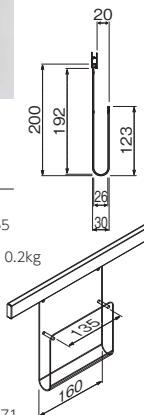

ながしレール 600mm

注文品番	カラー	価格(税別)	JAN
MR4023	アイボリー	¥2,150	806951
MR4021	セピア	¥2,150	806937

外寸法: 幅606×高さ55×奥行10.5mm 重量: 0.4kg
 材質: (本体)アルミラッピング (キャップ)樹脂
 (フック)スチールメッキ
 付属品: フック(M-395)2ヶ・石こうボード用ピン・木壁用ネジ
 壁取付け(7)→P.103
 安全荷重: ピン10kg/ネジ10kg(フック1ヶあたり5kgまで)
 フック付で小物を吊り下げることができます。
 厚さ11mmの薄型長押しでスッキリ見えます。

左右にスライドするフック 石こうボード壁・ベニヤ壁
木壁・木柱

マルチレール 900mm

注文品番	カラー	価格(税別)	JAN
MR431	ホワイト	¥2,800	806258

外寸法: 幅909×高さ29×奥行10mm 重量: 0.2kg
 材質: (本体)アルミ・樹脂 (キャップ)樹脂
 (フック)スチールメッキ
 付属品: フック(M-395)4ヶ・クリップ3ヶ・
 石こうボード用ピン(ニコピン)・木壁用ネジ
 壁取付け(8)→P.103
 安全荷重: ピン5kg/ネジ10kg(フック1ヶあたり5kgまで)
 フック付の汎用レールです。
 ポストカードなどを留めるクリップが付いています。

左右にスライドするフック クリップで紙をはさみます 石こう壁用ピンで取り付け

MR4021×2

MR431×2

マルチレール用 オプション ポケット&シェルフを追加して、使うことができます。

マルチレール用 オプション

クリアポケット

注文品番	カラー	価格(税別)	JAN
MR435	クリア	¥1,300	806265

外寸法: 幅160×高さ200×奥行30mm 重量: 0.2kg
 材質: (本体)アクリル
 付属品: 石こうボード用ピン(ニコピン)
 壁取付け(32)→P.105
 安全荷重: ピン0.5kg/マルチレール0.5kg
 レター整理に便利なアクリルポケットです。
 中身も見えて便利です。
 壁に直に取り付けて使うこともできます。詳細→P.71

クリアシェルフ 200mm

注文品番	カラー	価格(税別)	JAN
MR449	クリア	¥1,200	806302

外寸法: 幅200×高さ58×奥行74mm 重量: 0.1kg
 材質: (本体)アクリル
 付属品: 石こうボード用ピン(ニコピン)
 壁取付け(29)→P.105
 安全荷重: ピン0.5kg/マルチレール0.5kg
 アクリル板のシンプルな飾り棚です。
 壁に直に取り付けて使うこともできます。詳細→P.69