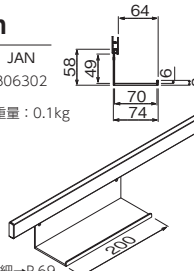

ながしレール 600mm

注文品番	カラー	価格(税別)	JAN
MR4023	アイボリー	¥2,150	806951
MR4021	セピア	¥2,150	806937

外寸法: 幅606×高さ55×奥行10.5mm 重量: 0.4kg
 材質: (本体)アルミラッピング (キャップ)樹脂
 (フック)スチールメッキ
 付属品: フック(M-395)2ヶ・石こうボード用ピン・木壁用ネジ
 壁取付け(7)→P.103
 安全荷重: ピン10kg/ネジ10kg(フック1ヶあたり5kgまで)
 フック付で小物を吊り下げることができます。
 厚さ11mmの薄型長押しでスッキリ見えます。

左右にスライドするフック 石こうボード壁・ベニヤ壁
木壁・木柱

マルチレール 900mm

注文品番	カラー	価格(税別)	JAN
MR431	ホワイト	¥2,800	806258

外寸法: 幅909×高さ29×奥行10mm 重量: 0.2kg
 材質: (本体)アルミ・樹脂 (キャップ)樹脂
 (フック)スチールメッキ
 付属品: フック(M-395)4ヶ・クリップ3ヶ・
 石こうボード用ピン(ニコピン)・木壁用ネジ
 壁取付け(8)→P.103
 安全荷重: ピン5kg/ネジ10kg(フック1ヶあたり5kgまで)
 フック付の汎用レールです。
 ポストカードなどを留めるクリップが付いています。

左右にスライドするフック クリップで紙をはさみます 石こう壁用ピンで取り付け

MR4021×2

MR431×2

マルチレール用 オプション ポケット&シェルフを追加して、使うことができます。

マルチレール用 オプション

クリアポケット

注文品番	カラー	価格(税別)	JAN
MR435	クリア	¥1,300	806265

外寸法: 幅160×高さ200×奥行30mm 重量: 0.2kg
 材質: (本体)アクリル
 付属品: 石こうボード用ピン(ニコピン)
 壁取付け(32)→P.105
 安全荷重: ピン0.5kg/マルチレール0.5kg
 レター整理に便利なアクリルポケットです。
 中身も見えて便利です。
 壁に直に取り付けて使うこともできます。詳細→P.71

クリアシェルフ 200mm

注文品番	カラー	価格(税別)	JAN
MR449	クリア	¥1,200	806302

外寸法: 幅200×高さ58×奥行74mm 重量: 0.1kg
 材質: (本体)アクリル
 付属品: 石こうボード用ピン(ニコピン)
 壁取付け(29)→P.105
 安全荷重: ピン0.5kg/マルチレール0.5kg
 アクリル板のシンプルな飾り棚です。
 壁に直に取り付けて使うこともできます。詳細→P.69