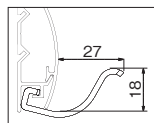

外寸法：幅604×高さ53×奥行45mm 重量：0.4kg

材質：(本体)アルミラッピング (キャップ)樹脂
(フック)スチール塗装

付属品：フック5ヶ・石こうボード用ピン・木壁用ネジ
壁取付け(11)→P.103

安全荷重：ピン6kg/ネジ10kg(フック1ヶあたり2kgまで)

アール形状のレールがオシャレな連フックです。
フックは左右にスライドするので便利です。

スライド連フック 800mm

注文品番	カラー	価格(税別)	JAN
MR4184	アイボリー	¥3,800	809303
MR4187	ナチュラル	¥3,800	809334
MR4190	セピア	¥3,800	809365

外寸法：幅804×高さ53×奥行45mm 重量：0.5kg

材質：(本体)アルミラッピング (キャップ)樹脂
(フック)スチール塗装

付属品：フック7ヶ・石こうボード用ピン・木壁用ネジ
壁取付け(11)→P.103

安全荷重：ピン8kg/ネジ10kg(フック1ヶあたり2kgまで)

アール形状のレールがオシャレな連フックです。
フックは左右にスライドするので便利です。

取付場所
石こうボード壁・ベニヤ壁
木壁・木枠