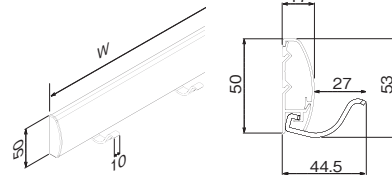

## スライド連フック 800mm

注文品番	カラー	価格(税別)	JAN
MR4184	アイボリー	¥3,800	809303
MR4187	ナチュラル	¥3,800	809334
MR4190	セピア	¥3,800	809365

外寸法：幅804×高さ53×奥行45mm 重量：0.5kg  
材質：(本体)アルミラッピング (キャップ)樹脂  
(フック)スチール塗装  
付属品：フック7ヶ・石こうボード用ピン・木壁用ネジ  
壁取付け(11)→P.103  
安全荷重：ピン8kg/ネジ10kg(フック1ヶあたり2kgまで)

アール形状のレールがオシャレな連フックです。  
フックは左右にスライドするので便利です。

取付場所  
石こうボード壁・ベニヤ壁  
木壁・木枠

左右にスライドする  
大きなフック

石こうボード用ピンで  
取り付け

木壁用ネジで取り付け

MR4185, MR4187

ナチュラル

セピア

### スライドフック スーパー 400mm

注文品番	カラー	価格(税別)	JAN
MR4083	ナチュラル	¥1,700	808061
MR4086	セピア	¥1,700	808092

外寸法: 幅410×高さ49×奥行45mm 重量: 0.2kg  
 材質: (本体)アルミラッピング (キャップ)樹脂  
 (フック)スチール塗装  
 付属品: フック3ヶ・石こうボード用ピン(ニコピン)・木壁用ネジ  
 壁取付け(12)→P.103  
 安全荷重: ピン5kg/ネジ10kg(フック1ヶあたり2kgまで)