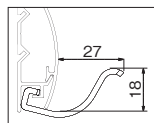

スライド連フック 800mm

注文品番	カラー	価格(税別)	JAN
MR4184	アイボリー	¥3,800	809303
MR4187	ナチュラル	¥3,800	809334
MR4190	セピア	¥3,800	809365

外寸法：幅804×高さ53×奥行45mm 重量：0.5kg
材質：(本体)アルミラッピング (キャップ)樹脂
(フック)スチール塗装
付属品：フック7ヶ・石こうボード用ピン・木壁用ネジ
壁取付け(11)→P.103
安全荷重：ピン8kg/ネジ10kg(フック1ヶあたり2kgまで)

アール形状のレールがオシャレな連フックです。
フックは左右にスライドするので便利です。

取付場所
石こうボード壁・ベニヤ壁
木壁・木枠