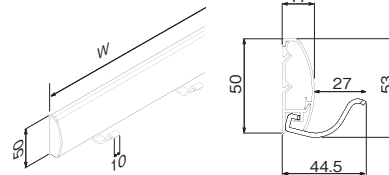

MR4185, MR4187