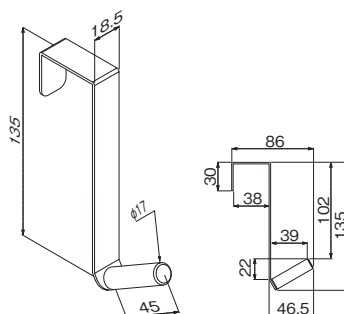

外寸法: 幅26×高さ145×奥行76mm 重量: 0.05kg
 材質: (本体)木質ボード・亜鉛ダイカスト
 入数: 1箱2ヶ入
 壁取付け(16)→P.103
 安全荷重: 2kg

スタンダードでシンプルなデザインです。

ナチュラル

セピア

ドアスティックフック (ドア厚さ31~36mm用)

| 注文品番 | カラー | 価格(税別) | JAN |
|--------|-------|--------|--------|
| MR4040 | ナチュラル | ¥750 | 807385 |
| MR4041 | セピア | ¥750 | 807392 |

外寸法: 幅18.5×高さ135×奥行86mm 重量: 0.05kg
 材質: (本体)スチール塗装・木塗装
 入数: 1袋1ヶ入
 壁取付け(16)→P.103
 安全荷重: 2kg

スティック式のおしゃれなフックです。

ドアスティックフック (ドア厚さ31~36mm用) 2ヶ入パッケージ

| 注文品番 | カラー | 価格(税別) | JAN |
|--------|-------|--------|--------|
| MR4122 | ナチュラル | ¥1,500 | 808603 |
| MR4123 | セピア | ¥1,500 | 808610 |

外寸法: 幅18.5×高さ135×奥行86mm 重量: 0.05kg
 材質: (本体)スチール塗装・木塗装
 入数: 1箱2ヶ入
 壁取付け(16)→P.103
 安全荷重: 2kg

スティック式のおしゃれなフックです。

ドアハンガー

ドアに引掛けるだけで使える、シンプルで機能的なドアハンガーです。
シンプルタイプから連フックまでいろいろ選べます。

ナチュラル

セピア

ドアJ型フック (ドア厚さ31~36mm用)

| 注文品番 | カラー | 価格(税別) | JAN |
|--------|-------|--------|--------|
| MR4042 | ナチュラル | ¥650 | 807408 |
| MR4043 | セピア | ¥650 | 807415 |

外寸法：幅18.5×高さ135×奥行79.5mm 重量：0.05kg
材質：(本体)スチール塗装・木目シート
入数：1袋1ヶ入
壁取付け(16)→P.103
安全荷重：2kg