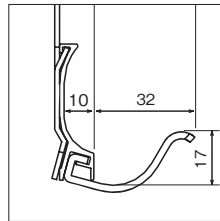

外寸法: 幅404×高さ144×奥行80mm 重量: 0.3kg

材質: (本体)アルミ・樹脂・亜鉛ダイカスト

付属品: ドア用フック

壁取付け(16)→P.103

組立式

安全荷重: 4kg(フック1ヶあたり2.5kgまで)

収納力が魅力の3連フックです。

ナチュラル

セピア

ドアスライドフック(ドア厚さ31~36mm用)

| 注文品番 | カラー | 価格(税別) | JAN |
|--------|-------|--------|--------|
| MR4136 | ナチュラル | ¥2,400 | 808825 |
| MR4137 | セピア | ¥2,400 | 808832 |

外寸法: 幅410×高さ136×奥行86mm 重量: 0.3kg

材質: (本体)アルミラッピング・樹脂・スチール塗装

(フック)スチール塗装

付属品: フック4ヶ・ドア用フック

壁取付け(16)→P.103

組立式

安全荷重: 4kg(フック1ヶあたり2kgまで)

フック部分が左右にスライドするので掛けるものの大きさによって調整できます。

セピア

ドアダブルハンガー(ドア厚さ31~36mm用)

| 注文品番 | カラー | 価格(税別) | JAN |
|--------|-----|--------|--------|
| MR4139 | セピア | ¥5,000 | 808856 |

外寸法: 幅400×高さ380×奥行114mm 重量: 0.7kg

材質: (本体)スチール塗装・アルミ・木塗装

付属品: ドア用フック

壁取付け(16)→P.103

組立式

安全荷重: 8kg(フック1ヶあたり2kgまで・ハンガー2kgまで)