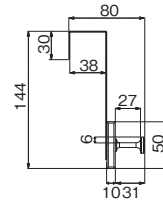

外寸法: 幅404×高さ144×奥行80mm 重量: 0.3kg

材質: (本体)アルミ・樹脂・亜鉛ダイカスト

付属品: ドア用フック

壁取付け(16)→P.103

組立式

安全荷重: 4kg(フック1ヶあたり2.5kgまで)

収納力が魅力の3連フックです。

ナチュラル

セピア

ドアスライドフック(ドア厚さ31~36mm用)

| 注文品番 | カラー | 価格(税別) | JAN |
|--------|-------|--------|--------|
| MR4136 | ナチュラル | ¥2,400 | 808825 |
| MR4137 | セピア | ¥2,400 | 808832 |

外寸法: 幅410×高さ136×奥行86mm 重量: 0.3kg

材質: (本体)アルミラッピング・樹脂・スチール塗装

| 注文品番 | カラー | 価格(税別) | JAN |
|--------|-----|--------|--------|
| MR4139 | セピア | ¥5,000 | 808856 |

外寸法: 幅400×高さ380×奥行114mm 重量: 0.7kg

材質: (本体)スチール塗装・アルミ・木塗装

付属品: ドア用フック

壁取付け(16)→P.103

組立式

安全荷重: 8kg(フック1ヶあたり2kgまで・ハンガー2kgまで)