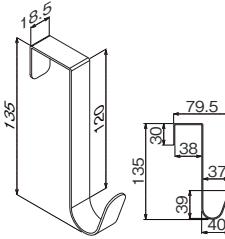

外寸法: 幅26×高さ145×奥行76mm 重量: 0.05kg
 材質: (本体)木質ボード・亜鉛ダイカスト
 入数: 1箱2ヶ入
 壁取付け(16)→P.103
 安全荷重: 2kg

スタンダードでシンプルなデザインです。

ナチュラル

セピア

ドアスティックフック (ドア厚さ31~36mm用)

| 注文品番 | カラー | 価格(税別) | JAN |
|--------|-------|--------|--------|
| MR4040 | ナチュラル | ¥750 | 807385 |
| MR4041 | セピア | ¥750 | 807392 |

外寸法: 幅18.5×高さ135×奥行86mm 重量: 0.05kg
 材質: (本体)スチール塗装・木塗装
 入数: 1袋1ヶ入
 壁取付け(16)→P.103
 安全荷重: 2kg

スティック式のおしゃれなフックです。

ドアスティックフック (ドア厚さ31~36mm用) 2ヶ入パッケージ

| 注文品番 | カラー | 価格(税別) | JAN |
|--------|-------|--------|--------|
| MR4122 | ナチュラル | ¥1,500 | 808603 |
| MR4123 | セピア | ¥1,500 | 808610 |

外寸法: 幅18.5×高さ135×奥行86mm 重量: 0.05kg
 材質: (本体)スチール塗装・木塗装
 入数: 1箱2ヶ入
 壁取付け(16)→P.103
 安全荷重: 2kg

スティック式のおしゃれなフックです。

ドアハンガー

ドアに引掛けるだけで使える、シンプルで機能的なドアハンガーです。
シンプルタイプから連フックまでいろいろ選べます。

ナチュラル

セピア

ドアJ型フック (ドア厚さ31~36mm用)

| 注文品番 | カラー | 価格(税別) | JAN |
|--------|-------|--------|--------|
| MR4042 | ナチュラル | ¥650 | 807408 |
| MR4043 | セピア | ¥650 | 807415 |

外寸法：幅18.5×高さ135×奥行79.5mm 重量：0.05kg
材質：(本体)スチール塗装・木目シート
入数：1袋1ヶ入
壁取付け(16)→P.103
安全荷重：2kg