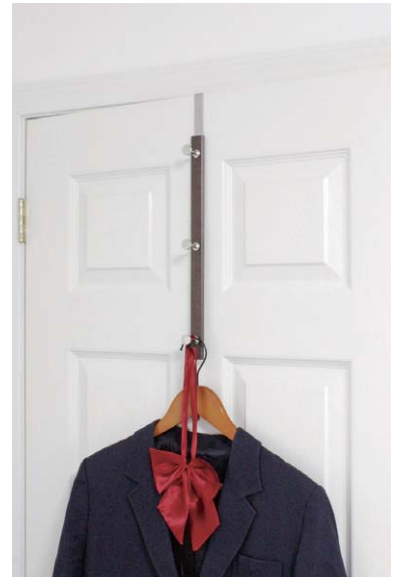

ドアハンガー

ドアに引掛けるだけで使える、シンプルで機能的なドアハンガーです。
シンプルタイプから連フックまでいろいろ選べます。

ドアJ型フック (ドア厚さ31~36mm用)

注文品番	カラー	価格(税別)	JAN
MR4042	ナチュラル	¥650	807408
MR4043	セピア	¥650	807415

外寸法：幅18.5×高さ135×奥行79.5mm 重量：0.05kg
材質：(本体)スチール塗装・木目シート
入数：1袋1ヶ入
壁取付け(16)→P.103
安全荷重：2kg

掛けやすいJ型形状のフックです。

ドアJ型フック (ドア厚さ31~36mm用)

注文品番	カラー	価格(税別)	JAN
MR4124	ナチュラル	¥1,300	808627
MR4125	セピア	¥1,300	808634

外寸法：幅18.5×高さ135×奥行79.5mm 重量：0.05kg
材質：(本体)スチール塗装・木目シート
入数：1箱2ヶ入
壁取付け(16)→P.103
安全荷重：2kg

掛けやすいJ型形状のフックです。

ドア3段フック (ドア厚さ31~36mm用)

注文品番	カラー	価格(税別)	JAN
MR4036	ナチュラル	¥2,400	807033
MR4037	セピア	¥2,400	807040

外寸法：幅26×高さ430×奥行76mm 重量：0.15kg
材質：(本体)木質ボード・亜鉛ダイカスト
壁取付け(16)→P.103
安全荷重：5kg(フック1ヶあたり2.5kgまで)

収納力が魅力の3段フックです。

ドア4段フック (ドア厚さ31~36mm用)

注文品番	カラー	価格(税別)	JAN
MR4138	セピア	¥3,300	808849

外寸法：幅25×高さ560×奥行111mm 重量：0.3kg
材質：(本体)スチール塗装・木塗装
付属品：大フック
壁取付け(16)→P.103
安全荷重：5kg(フック1ヶあたり2kgまで)

収納力が魅力の4段フックです。
一番上のフックは帽子も掛けられる70mm。