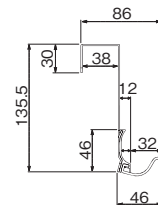

ドアスライドフック(ドア厚さ31~36mm用)

注文品番	カラー	価格(税別)	JAN
MR4136	ナチュラル	¥2,400	808825
MR4137	セピア	¥2,400	808832

外寸法: 幅410×高さ136×奥行86mm 重量: 0.3kg

材質: (本体)アルミラッピング・樹脂・スチール塗装

(フック)スチール塗装

付属品: フック4ヶ・ドア用フック

壁取付け(16)→P.103

組立式

安全荷重: 4kg(フック1ヶあたり2kgまで)

フック部分が左右にスライドするので掛けるものの大きさによって調整できます。