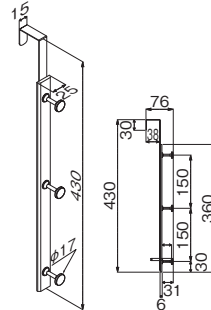

| 注文品番 | カラー | 価格(税別) | JAN |
|--------|-------|--------|--------|
| MR4042 | ナチュラル | ¥650 | 807408 |
| MR4043 | セピア | ¥650 | 807415 |

外寸法：幅18.5×高さ135×奥行79.5mm 重量：0.05kg
材質：(本体)スチール塗装・木目シート
入数：1袋1ヶ入
壁取付け(16)→P.103
安全荷重：2kg

掛けやすいJ型形状のフックです。

ナチュラル

セピア

ドア3段フック (ドア厚さ31~36mm用)

| 注文品番 | カラー | 価格(税別) | JAN |
|--------|-------|--------|--------|
| MR4036 | ナチュラル | ¥2,400 | 807033 |
| MR4037 | セピア | ¥2,400 | 807040 |

外寸法：幅26×高さ430×奥行76mm 重量：0.15kg
材質：(本体)木質ボード・亜鉛ダイカスト
壁取付け(16)→P.103
安全荷重：5kg(フック1ヶあたり2.5kgまで)

収納力が魅力の3段フックです。

セピア

ドア4段フック (ドア厚さ31~36mm用)

| 注文品番 | カラー | 価格(税別) | JAN |
|--------|-----|--------|--------|
| MR4138 | セピア | ¥3,300 | 808849 |

外寸法：幅25×高さ560×奥行111mm 重量：0.3kg
材質：(本体)スチール塗装・木塗装
付属品：大フック
壁取付け(16)→P.103
安全荷重：5kg(フック1ヶあたり2kgまで)

外寸法: 幅404×高さ144×奥行80mm 重量: 0.3kg

材質: (本体)アルミ・樹脂・亜鉛ダイカスト

付属品: ドア用フック

壁取付け(16)→P.103

組立式

安全荷重: 4kg(フック1ヶあたり2.5kgまで)

収納力が魅力の3連フックです。

ナチュラル