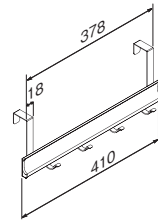

外寸法: 幅404×高さ144×奥行80mm 重量: 0.3kg

材質: (本体)アルミ・樹脂・亜鉛ダイカスト

付属品: ドア用フック

壁取付け(16)→P.103

組立式

安全荷重: 4kg(フック1ヶあたり2.5kgまで)

収納力が魅力の3連フックです。

ナチュラル

セピア

ドアスライドフック(ドア厚さ31~36mm用)

| 注文品番 | カラー | 価格(税別) | JAN |
|--------|-------|--------|--------|
| MR4136 | ナチュラル | ¥2,400 | 808825 |
| MR4137 | セピア | ¥2,400 | 808832 |

外寸法: 幅410×高さ136×奥行86mm 重量: 0.3kg

材質: (本体)アルミラッピング・樹脂・スチール塗装

(フック)スチール塗装

付属品: フック4ヶ・ドア用フック

壁取付け(16)→P.103

組立式

安全荷重: 4kg(フック1ヶあたり2kgまで)

フック部分が左右にスライドするので掛けるものの大きさによって調整できます。

セピア

ドアダブルハンガー(ドア厚さ31~36mm用)

| 注文品番 | カラー | 価格(税別) | JAN |
|--------|-----|--------|--------|
| MR4139 | セピア | ¥5,000 | 808856 |

外寸法: 幅400×高さ380×奥行114mm 重量: 0.7kg

材質: (本体)スチール塗装・アルミ・木塗装

付属品: ドア用フック

壁取付け(16)→P.103

組立式

安全荷重: 8kg(フック1ヶあたり2kgまで・ハンガー2kgまで)