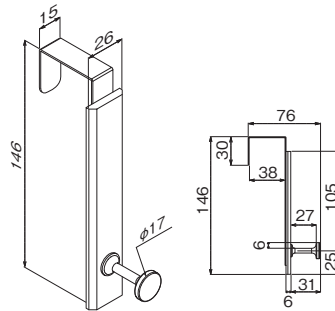

外寸法: 幅26×高さ145×奥行76mm 重量: 0.05kg
 材質: (本体)木質ボード・亜鉛ダイカスト
 入数: 1袋1ヶ入
 壁取付け(16)→P.103
 安全荷重: 2kg

スタンダードでシンプルなデザインです。

ドアシングルフック (ドア厚さ31~36mm用) 2ヶ入パッケージ

| 注文品番 | カラー | 価格(税別) | JAN |
|--------|-------|--------|--------|
| MR4120 | ナチュラル | ¥1,700 | 808580 |
| MR4121 | セピア | ¥1,700 | 808597 |

外寸法: 幅26×高さ145×奥行76mm 重量: 0.05kg
 材質: (本体)木質ボード・亜鉛ダイカスト
 入数: 1箱2ヶ入
 壁取付け(16)→P.103
 安全荷重: 2kg

スタンダードでシンプルなデザインです。

ナチュラル

セピア

ドアスティックフック (ドア厚さ31~36mm用)

| 注文品番 | カラー | 価格(税別) | JAN |
|--------|-------|--------|--------|
| MR4040 | ナチュラル | ¥750 | 807385 |
| MR4041 | セピア | ¥750 | 807392 |

外寸法: 幅18.5×高さ135×奥行86mm 重量: 0.05kg
 材質: (本体)スチール塗装・木塗装
 入数: 1袋1ヶ入
 壁取付け(16)→P.103
 安全荷重: 2kg

スティック式のおしゃれなフックです。

ドアスティックフック (ドア厚さ31~36mm用) 2ヶ入パッケージ

| 注文品番 | カラー | 価格(税別) | JAN |
|--------|-------|--------|--------|
| MR4122 | ナチュラル | ¥1,500 | 808603 |
| MR4123 | セピア | ¥1,500 | 808610 |

| 注文品番 | カラー | 価格(税別) | JAN |
|--------|-------|--------|--------|
| MR4042 | ナチュラル | ¥650 | 807408 |
| MR4043 | セピア | ¥650 | 807415 |

外寸法：幅18.5×高さ135×奥行79.5mm 重量：0.05kg
材質：(本体)スチール塗装・木目シート
入数：1袋1ヶ入
壁取付け(16)→P.103
安全荷重：2kg