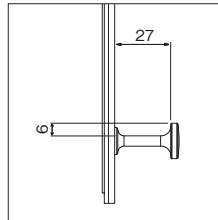

| 注文品番 | カラー | 価格(税別) | JAN |
|--------|-------|--------|--------|
| MR4042 | ナチュラル | ¥650 | 807408 |
| MR4043 | セピア | ¥650 | 807415 |

外寸法：幅18.5×高さ135×奥行79.5mm 重量：0.05kg
材質：(本体)スチール塗装・木目シート
入数：1袋1ヶ入
壁取付け(16)→P.103
安全荷重：2kg

掛けやすいJ型形状のフックです。

ドアJ型フック (ドア厚さ31~36mm用)

| 注文品番 | カラー | 価格(税別) | JAN |
|--------|-------|--------|--------|
| MR4124 | ナチュラル | ¥1,300 | 808627 |
| MR4125 | セピア | ¥1,300 | 808634 |

外寸法：幅18.5×高さ135×奥行79.5mm 重量：0.05kg
材質：(本体)スチール塗装・木目シート
入数：1箱2ヶ入
壁取付け(16)→P.103
安全荷重：2kg

掛けやすいJ型形状のフックです。

ナチュラル

セピア

ドア3段フック (ドア厚さ31~36mm用)

| 注文品番 | カラー | 価格(税別) | JAN |
|--------|-------|--------|--------|
| MR4036 | ナチュラル | ¥2,400 | 807033 |
| MR4037 | セピア | ¥2,400 | 807040 |

外寸法：幅26×高さ430×奥行76mm 重量：0.15kg
材質：(本体)木質ボード・亜鉛ダイカスト
壁取付け(16)→P.103
安全荷重：5kg(フック1ヶあたり2.5kgまで)

収納力が魅力の3段フックです。

セピア

ドア4段フック (ドア厚さ31~36mm用)

| 注文品番 | カラー | 価格(税別) | JAN |
|--------|-----|--------|--------|
| MR4138 | セピア | ¥3,300 | 808849 |

外寸法：幅25×高さ560×奥行111mm 重量：0.3kg
材質：(本体)スチール塗装・木塗装
付属品：大フック
壁取付け(16)→P.103
安全荷重：5kg(フック1ヶあたり2kgまで)