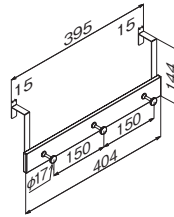

外寸法: 幅404×高さ144×奥行80mm 重量: 0.3kg

材質: (本体)アルミ・樹脂・亜鉛ダイカスト

付属品: ドア用フック

壁取付け(16)→P.103

組立式

安全荷重: 4kg(フック1ヶあたり2.5kgまで)

収納力が魅力の3連フックです。

ナチュラル

セピア

ドアスライドフック(ドア厚さ31~36mm用)

| 注文品番 | カラー | 価格(税別) | JAN |
|--------|-------|--------|--------|
| MR4136 | ナチュラル | ¥2,400 | 808825 |
| MR4137 | セピア | ¥2,400 | 808832 |

外寸法: 幅410×高さ136×奥行86mm 重量: 0.3kg

材質: (本体)アルミラッピング・樹脂・スチール塗装

| 注文品番 | カラー | 価格(税別) | JAN |
|--------|-----|--------|--------|
| MR4139 | セピア | ¥5,000 | 808856 |

外寸法: 幅400×高さ380×奥行114mm 重量: 0.7kg

材質: (本体)スチール塗装・アルミ・木塗装

付属品: ドア用フック

壁取付け(16)→P.103

組立式

安全荷重: 8kg(フック1ヶあたり2kgまで・ハンガー2kgまで)