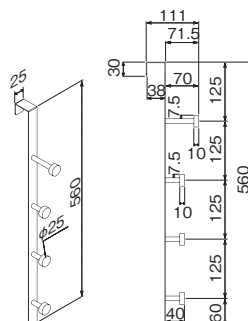

ドア4段フック (ドア厚さ31~36mm用)

注文品番	カラー	価格(税別)	JAN
MR4138	セピア	¥3,300	808849

外寸法：幅25×高さ560×奥行111mm 重量：0.3kg
材質：(本体)スチール塗装・木塗装
付属品：大フック
壁取付け(16)→P.103
安全荷重：5kg(フック1ヶあたり2kgまで)

収納力が魅力の4段フックです。
一番上のフックは帽子も掛けられる70mm。