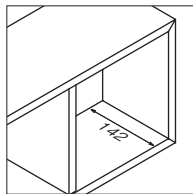

本やCDなどが収納できるBOX棚です。
ちょっとした壁を便利に使えます。

ウォールBOX 440mm

注文品番	カラー	価格(税別)	JAN
MR4212	アイボリー	¥9,500	809587

外寸法：幅440×高さ230×奥行163mm 重量：4.5kg
材質：(本体)木質ボード (ダボ)スチールメッキ
付属品：壁取付金具・石こうボード用ピン(剛力ピン)・木壁用ネジ
壁取付け(18)→P.104
安全荷重：ネジ10kg/ピン6kg
本やCDの整理に便利なBOX棚です。

ウォールBOX 880mm

注文品番	カラー	価格(税別)	JAN
MR4213	アイボリー	¥14,500	809594

外寸法：幅880×高さ230×奥行163mm 重量：8.5kg
材質：(本体)木質ボード (ダボ)スチールメッキ
付属品：壁取付金具・石こうボード用ピン(剛力ピン)・木壁用ネジ
壁取付け(18)→P.104
安全荷重：ネジ10kg/ピン7kg
本やCDの整理に便利なBOX棚です。

取付場所
石こうボード壁・ベニヤ壁 木壁・木柱

取付場所
石こうボード壁・ベニヤ壁 木壁・木柱

ウォール3段シェルフ

注文品番	カラー	価格(税別)	JAN
MR4334	アイボリー	¥13,000	810729
MR4335	ナチュラル	¥13,000	810736
MR4336	セピア	¥13,000	810743

外寸法：幅300×高さ600×奥行163mm 重量：4.6kg
材質：(本体)木質ボード
付属品：壁取付金具・石こうボード用ピン(剛力ピン)・木壁用ネジ
壁取付け(19)→P.104
安全荷重：ピン10kg/ネジ10kg (棚1枚あたり5kgまで)
キッチンなどの小物整理に便利です。
段々棚で収納力が魅力です。