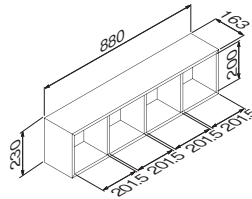

外寸法：幅880×高さ210×奥行280mm 重量：5.1kg
材質：(本体)木質ボード・アルミ
付属品：壁取付金具・木壁用ネジ
壁取付け(17)→P.103
安全荷重：ネジ10kg

天井付近を有効活用できます。
「棚」と「ハンガー掛け」として、壁を便利に使えます。

MR4333

MR4333

※注意 下地に取り付ける本格工事が必要です。
JANコードは、4520385以下の数字を記載しております。安全荷重は均等に寄せた場合です。

本やCDなどが収納できるBOX棚です。
ちょっとした壁を便利に使えます。

アイボリー

ウォールBOX 440mm

注文品番	カラー	価格(税別)	JAN
MR4212	アイボリー	¥9,500	809587

外寸法：幅440×高さ230×奥行163mm 重量：4.5kg
 材質：(本体)木質ボード (ダボ)スチールメッキ
 付属品：壁取付金具・石こうボード用ピン(剛力ピン)・木壁用ネジ
 壁取付け(18)→P.104
 安全荷重：ネジ10kg/ピン6kg
 本やCDの整理に便利なBOX棚です。

アイボリー

ウォールBOX 880mm

注文品番	カラー	価格(税別)	JAN
MR4213	アイボリー	¥14,500	809594

外寸法：幅880×高さ230×奥行163mm 重量：8.5kg
 材質：(本体)木質ボード (ダボ)スチールメッキ
 付属品：壁取付金具・石こうボード用ピン(剛力ピン)・木壁用ネジ
 壁取付け(18)→P.104
 安全荷重：ネジ10kg/ピン7kg
 本やCDの整理に便利なBOX棚です。