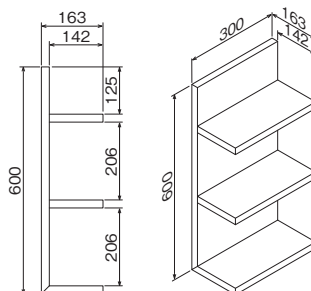

本やCDなどが収納できるBOX棚です。
ちょっとした壁を便利に使えます。

アイボリー

ウォールBOX 440mm

注文品番	カラー	価格(税別)	JAN
MR4212	アイボリー	¥9,500	809587

外寸法：幅440×高さ230×奥行163mm 重量：4.5kg
 材質：(本体)木質ボード (ダボ)スチールメッキ
 付属品：壁取付金具・石こうボード用ピン(剛力ピン)・木壁用ネジ
 壁取付け(18)→P.104
 安全荷重：ネジ10kg/ピン6kg
 本やCDの整理に便利なBOX棚です。

アイボリー

ウォールBOX 880mm

注文品番	カラー	価格(税別)	JAN
MR4213	アイボリー	¥14,500	809594

外寸法：幅880×高さ230×奥行163mm 重量：8.5kg
 材質：(本体)木質ボード (ダボ)スチールメッキ
 付属品：壁取付金具・石こうボード用ピン(剛力ピン)・木壁用ネジ
 壁取付け(18)→P.104
 安全荷重：ネジ10kg/ピン7kg
 本やCDの整理に便利なBOX棚です。

MR4213, MR4206×2

木壁、間柱にネジ、石こう壁にピン(剛力ピン)で取り付けます。

取付場所
石こうボード壁・ベニヤ壁 木壁・木柱

取付場所
石こうボード壁・ベニヤ壁 木壁・木柱

アイボリー

ナチュラル

セピア

ウォール3段シェルフ

注文品番	カラー	価格(税別)	JAN
MR4334	アイボリー	¥13,000	810729
MR4335	ナチュラル	¥13,000	810736
MR4336	セピア	¥13,000	810743

外寸法：幅300×高さ600×奥行163mm 重量：4.6kg
 材質：(本体)木質ボード
 付属品：壁取付金具・石こうボード用ピン(剛力ピン)・木壁用ネジ
 壁取付け(19)→P.104
 安全荷重：ピン10kg/ネジ10kg (棚1枚あたり5kgまで)
 キッチンなどの小物整理に便利です。
 段々棚で収納力が魅力です。