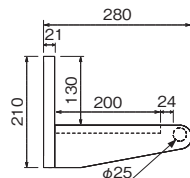

壁付けシェルフ

収納やディスプレイに壁を便利に使えます。
ちょっとした壁を収納やディスプレイスペースとして使えます。

壁付けシェルフ

MR4333

取付場所
木壁・木枠

アイボリー

壁付け天井ラック 880mm

注文品番	カラー	価格(税別)	JAN
MR4333	アイボリー	¥18,000	810712

外寸法：幅880×高さ210×奥行280mm 重量：5.1kg
材質：(本体)木質ボード・アルミ
付属品：壁取付金具・木壁用ネジ
壁取付け(17)→P.103
安全荷重：ネジ10kg

天井付近を有効活用できます。
「棚」と「ハンガー掛け」として、壁を便利に使えます。

MR4333

MR4333

※注意 下地に取り付ける本格工事が必要です。
JANコードは、4520385以下の数字を記載しております。安全荷重は均等に寄せた場合です。

本やCDなどが収納できるBOX棚です。
ちょっとした壁を便利に使えます。

アイボリー

ウォールBOX 440mm

注文品番	カラー	価格(税別)	JAN
MR4212	アイボリー	¥9,500	809587

外寸法：幅440×高さ230×奥行163mm 重量：4.5kg
 材質：(本体)木質ボード (ダボ)スチールメッキ
 付属品：壁取付金具・石こうボード用ピン(剛力ピン)・木壁用ネジ
 壁取付け(18)→P.104
 安全荷重：ネジ10kg/ピン6kg
 本やCDの整理に便利なBOX棚です。

アイボリー

ウォールBOX 880mm

注文品番	カラー	価格(税別)	JAN
MR4213	アイボリー	¥14,500	809594

外寸法：幅880×高さ230×奥行163mm 重量：8.5kg
 材質：(本体)木質ボード (ダボ)スチールメッキ
 付属品：壁取付金具・石こうボード用ピン(剛力ピン)・木壁用ネジ
 壁取付け(18)→P.104
 安全荷重：ネジ10kg/ピン7kg
 本やCDの整理に便利なBOX棚です。