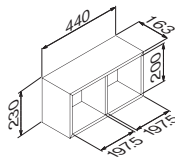

外寸法：幅880×高さ210×奥行280mm 重量：5.1kg
材質：(本体)木質ボード・アルミ
付属品：壁取付金具・木壁用ネジ
壁取付け(17)→P.103
安全荷重：ネジ10kg

天井付近を有効活用できます。
「棚」と「ハンガー掛け」として、壁を便利に使えます。

MR4333

MR4333

※注意 下地に取り付ける本格工事が必要です。
JANコードは、4520385以下の数字を記載しております。安全荷重は均等に寄せた場合です。

本やCDなどが収納できるBOX棚です。
ちょっとした壁を便利に使えます。

アイボリー

ウォールBOX 440mm

注文品番	カラー	価格(税別)	JAN
MR4212	アイボリー	¥9,500	809587

外寸法：幅440×高さ230×奥行163mm 重量：4.5kg
 材質：(本体)木質ボード (ダボ)スチールメッキ
 付属品：壁取付金具・石こうボード用ピン(剛力ピン)・木壁用ネジ
 壁取付け(18)→P.104
 安全荷重：ネジ10kg/ピン6kg
 本やCDの整理に便利なBOX棚です。

アイボリー

ウォールBOX 880mm

注文品番	カラー	価格(税別)	JAN
MR4213	アイボリー	¥14,500	809594

外寸法：幅880×高さ230×奥行163mm 重量：8.5kg
 材質：(本体)木質ボード (ダボ)スチールメッキ
 付属品：壁取付金具・石こうボード用ピン(剛力ピン)・木壁用ネジ
 壁取付け(18)→P.104
 安全荷重：ネジ10kg/ピン7kg
 本やCDの整理に便利なBOX棚です。