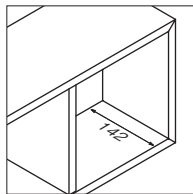

本やCDなどが収納できるBOX棚です。
ちょっとした壁を便利に使えます。

ウォールBOX 440mm

注文品番	カラー	価格(税別)	JAN
MR4212	アイボリー	¥9,500	809587

外寸法：幅440×高さ230×奥行163mm 重量：4.5kg
材質：(本体)木質ボード (ダボ)スチールメッキ
付属品：壁取付金具・石こうボード用ピン(剛力ピン)・木壁用ネジ
壁取付け(18)→P.104
安全荷重：ネジ10kg/ピン6kg
本やCDの整理に便利なBOX棚です。

ウォールBOX 880mm

注文品番	カラー	価格(税別)	JAN
MR4213	アイボリー	¥14,500	809594

外寸法：幅880×高さ230×奥行163mm 重量：8.5kg
材質：(本体)木質ボード (ダボ)スチールメッキ
付属品：壁取付金具・石こうボード用ピン(剛力ピン)・木壁用ネジ
壁取付け(18)→P.104
安全荷重：ネジ10kg/ピン7kg
本やCDの整理に便利なBOX棚です。

木壁、間柱にネジ、石こう壁にピン(剛力ピン)で取り付けます。

取付場所
石こうボード壁・ベニヤ壁 木壁・木柱

取付場所
石こうボード壁・ベニヤ壁 木壁・木柱

ウォール3段シェルフ

注文品番	カラー	価格(税別)	JAN
MR4334	アイボリー	¥13,000	810729
MR4335	ナチュラル	¥13,000	810736
MR4336	セピア	¥13,000	810743

外寸法：幅300×高さ600×奥行163mm 重量：4.6kg
材質：(本体)木質ボード
付属品：壁取付金具・石こうボード用ピン(剛力ピン)・木壁用ネジ
壁取付け(19)→P.104
安全荷重：ピン10kg/ネジ10kg (棚1枚あたり5kgまで)
キッチンなどの小物整理に便利です。
段々棚で収納力が魅力です。