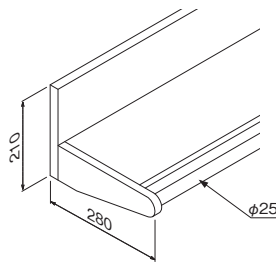

壁付けシェルフ

収納やディスプレイに壁を便利に使えます。
ちょっとした壁を収納やディスプレイスペースとして使えます。

壁付けシェルフ

MR4333

取付場所
木壁・木枠

アイボリー

壁付け天井ラック 880mm

注文品番	カラー	価格(税別)	JAN
MR4333	アイボリー	¥18,000	810712

外寸法：幅880×高さ210×奥行280mm 重量：5.1kg
材質：(本体)木質ボード・アルミ
付属品：壁取付金具・木壁用ネジ
壁取付け(17)→P.103
安全荷重：ネジ10kg

天井付近を有効活用できます。
「棚」と「ハンガー掛け」として、壁を便利に使えます。

MR4333

MR4333

※注意 下地に取り付ける本格工事が必要です。
JANコードは、4520385以下の数字を記載しております。安全荷重は均等に寄せた場合です。

本やCDなどが収納できるBOX棚です。
ちょっとした壁を便利に使えます。

アイボリー

ウォールBOX 440mm

注文品番	カラー	価格(税別)	JAN
MR4212	アイボリー	¥9,500	809587

外寸法：幅440×高さ230×奥行163mm 重量：4.5kg
 材質：(本体)木質ボード (ダボ)スチールメッキ
 付属品：壁取付金具・石こうボード用ピン(剛力ピン)・木壁用ネジ
 壁取付け(18)→P.104
 安全荷重：ネジ10kg/ピン6kg
 本やCDの整理に便利なBOX棚です。

アイボリー

ウォールBOX 880mm

注文品番	カラー	価格(税別)	JAN
MR4213	アイボリー	¥14,500	809594

外寸法：幅880×高さ230×奥行163mm 重量：8.5kg
 材質：(本体)木質ボード (ダボ)スチールメッキ
 付属品：壁取付金具・石こうボード用ピン(剛力ピン)・木壁用ネジ
 壁取付け(18)→P.104
 安全荷重：ネジ10kg/ピン7kg
 本やCDの整理に便利なBOX棚です。