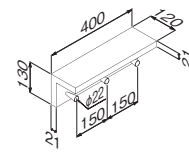

シンプルな壁付け棚です。
ちょっとした壁をディスプレイスペースに使えます。

ウォールシェルフ 1200mm

注物品番	カラー	価格(税別)	JAN
MR4193	アイボリー	¥11,000	809396
MR4196	ナチュラル	¥11,000	809426
MR4199	セピア	¥11,000	809457

外寸法：幅1200×高さ130×奥行120mm 重量：4.9kg
材質：(本体)木質ボード
付属品：壁取付金具・石こうボード用ピン(剛力ピン)・木壁用ネジ
壁取付け(20)→P.104
安全荷重：ネジ10kg/ピン8kg

外寸法：幅400×高さ130×奥行120mm 重量：1.8kg
 材質：(本体)木質ボード・木塗装
 付属品：壁取付金具・石こうボード用ピン(剛力ピン)・木壁用ネジ
 壁取付け(21)→P.104
 安全荷重：ネジ10kg/ピン6kg(フック1ヶあたり1.5kgまで)

棚にフックが付いているので、置いたり掛けたり、便利に使えます。

フック付ウォールシェルフ 800mm

注文品番	カラー	価格(税別)	JAN
MR4201	アイボリー	¥9,500	809471
MR4203	ナチュラル	¥9,500	809495
MR4205	セピア	¥9,500	809518

外寸法：幅800×高さ130×奥行120mm 重量：3.5kg
 材質：(本体)木質ボード・木塗装
 付属品：壁取付金具・石こうボード用ピン(剛力ピン)・木壁用ネジ
 壁取付け(21)→P.104
 安全荷重：ネジ10kg/ピン7kg(フック1ヶあたり1.5kgまで)

棚にフックが付いているので、置いたり掛けたり、便利に使えます。

MR4200, MR4202, MR4204

取付場所
 石こうボード壁・ベニヤ壁
 木壁・木柱

サイドにこぼれ止めが付いた棚です。
 本やCDの整理におすすめです。

L型ウォールシェルフ 800mm

注文品番	カラー	価格(税別)	JAN
MR4207	アイボリー	¥10,500	809532
MR4209	ナチュラル	¥10,500	809556
MR4211	セピア	¥10,500	809570

外寸法：幅800×高さ150×奥行181mm 重量：4.7kg
 材質：(本体)木質ボード・アルミ
 付属品：壁取付金具・石こうボード用ピン(剛力ピン)・木壁用ネジ
 壁取付け(22)→P.104
 安全荷重：ネジ10kg/ピン7kg