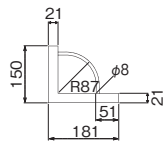

フック付ウォールシェルフ 400mm

注文品番	カラー	価格(税別)	JAN
MR4200	アイボリー	¥6,000	809464
MR4202	ナチュラル	¥6,000	809488
MR4204	セピア	¥6,000	809501

外寸法：幅400×高さ130×奥行120mm 重量：1.8kg
材質：(本体)木質ボード・木塗装
付属品：壁取付金具・石こうボード用ピン(剛力ピン)・木壁用ネジ
壁取付け(21)→P.104
安全荷重：ネジ10kg/ピン6kg(フック1ヶあたり1.5kgまで)

棚にフックが付いているので、置いたり掛けたり、便利に使えます。

フック付ウォールシェルフ 800mm

注文品番	カラー	価格(税別)	JAN
MR4201	アイボリー	¥9,500	809471
MR4203	ナチュラル	¥9,500	809495
MR4205	セピア	¥9,500	809518

外寸法：幅800×高さ130×奥行120mm 重量：3.5kg
材質：(本体)木質ボード・木塗装
付属品：壁取付金具・石こうボード用ピン(剛力ピン)・木壁用ネジ
壁取付け(21)→P.104
安全荷重：ネジ10kg/ピン7kg(フック1ヶあたり1.5kgまで)

棚にフックが付いているので、置いたり掛けたり、便利に使えます。

MR4200, MR4202, MR4204

取付場所
石こうボード壁・ベニヤ壁
木壁・木柱

MR4201, MR4203, MR4205

L型ウォールシェルフ 400mm

注文品番	カラー	価格(税別)	JAN
MR4206	アイボリー	¥7,000	809525
MR4208	ナチュラル	¥7,000	809549
MR4210	セピア	¥7,000	809563

外寸法：幅400×高さ150×奥行181mm 重量：2.5kg
材質：(本体)木質ボード・アルミ
付属品：壁取付金具・石こうボード用ピン(剛力ピン)・木壁用ネジ
壁取付け(22)→P.104
安全荷重：ネジ10kg/ピン6kg

サイドにこぼれ止めが付いた棚です。
本やCDの整理におすすめです。

L型ウォールシェルフ 800mm

注文品番	カラー	価格(税別)	JAN
MR4207	アイボリー	¥10,500	809532
MR4209	ナチュラル	¥10,500	809556
MR4211	セピア	¥10,500	809570

外寸法：幅800×高さ150×奥行181mm 重量：4.7kg
材質：(本体)木質ボード・アルミ
付属品：壁取付金具・石こうボード用ピン(剛力ピン)・木壁用ネジ
壁取付け(22)→P.104
安全荷重：ネジ10kg/ピン7kg

サイドにこぼれ止めが付いた棚です。
本やCDの整理におすすめです。

取付場所
石こうボード壁・ベニヤ壁
木壁・木柱

MR4201