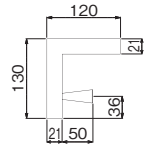

シンプルな壁付け棚です。
ちょっとした壁をディスプレイスペースに使えます。

ウォールシェルフ 1200mm

注物品番	カラー	価格(税別)	JAN
MR4193	アイボリー	¥11,000	809396
MR4196	ナチュラル	¥11,000	809426
MR4199	セピア	¥11,000	809457

外寸法：幅1200×高さ130×奥行120mm 重量：4.9kg
材質：(本体)木質ボード
付属品：壁取付金具・石こうボード用ピン(剛力ピン)・木壁用ネジ
壁取付け(20)→P.104
安全荷重：ネジ10kg/ピン8kg

外寸法：幅400×高さ130×奥行120mm 重量：1.8kg
 材質：(本体)木質ボード・木塗装
 付属品：壁取付金具・石こうボード用ピン(剛力ピン)・木壁用ネジ
 壁取付け(21)→P.104
 安全荷重：ネジ10kg/ピン6kg(フック1ヶあたり1.5kgまで)

棚にフックが付いているので、置いたり掛けたり、便利に使えます。

フック付ウォールシェルフ 800mm

注文品番	カラー	価格(税別)	JAN
MR4201	アイボリー	¥9,500	809471
MR4203	ナチュラル	¥9,500	809495
MR4205	セピア	¥9,500	809518

外寸法：幅800×高さ130×奥行120mm 重量：3.5kg
 材質：(本体)木質ボード・木塗装
 付属品：壁取付金具・石こうボード用ピン(剛力ピン)・木壁用ネジ
 壁取付け(21)→P.104
 安全荷重：ネジ10kg/ピン7kg(フック1ヶあたり1.5kgまで)

棚にフックが付いているので、置いたり掛けたり、便利に使えます。

MR4200, MR4202, MR4204

取付場所
石こうボード壁・ベニヤ壁
木壁・木柱

サイドにこぼれ止めが付いた棚です。
 本やCDの整理におすすめです。

L型ウォールシェルフ 800mm

注文品番	カラー	価格(税別)	JAN
MR4207	アイボリー	¥10,500	809532
MR4209	ナチュラル	¥10,500	809556
MR4211	セピア	¥10,500	809570

外寸法：幅800×高さ150×奥行181mm 重量：4.7kg
 材質：(本体)木質ボード・アルミ
 付属品：壁取付金具・石こうボード用ピン(剛力ピン)・木壁用ネジ
 壁取付け(22)→P.104
 安全荷重：ネジ10kg/ピン7kg