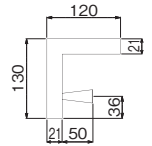

シンプルな壁付け棚です。
ちょっとした壁をディスプレイスペースに使えます。

ウォールシェルフ 1200mm

注物品番	カラー	価格(税別)	JAN
MR4193	アイボリー	¥11,000	809396
MR4196	ナチュラル	¥11,000	809426
MR4199	セピア	¥11,000	809457

外寸法：幅1200×高さ130×奥行120mm 重量：4.9kg
材質：(本体)木質ボード
付属品：壁取付金具・石こうボード用ピン(剛力ピン)・木壁用ネジ
壁取付け(20)→P.104
安全荷重：ネジ10kg/ピン8kg

外寸法：幅400×高さ130×奥行120mm 重量：1.8kg
 材質：(本体)木質ボード・木塗装
 付属品：壁取付金具・石こうボード用ピン(剛力ピン)・木壁用ネジ
 壁取付け(21)→P.104
 安全荷重：ネジ10kg/ピン6kg(フック1ヶあたり1.5kgまで)

棚にフックが付いているので、置いたり掛けたり、便利に使えます。

フック付ウォールシェルフ 800mm

注文品番	カラー	価格(税別)	JAN
MR4201	アイボリー	¥9,500	809471
MR4203	ナチュラル	¥9,500	809495
MR4205	セピア	¥9,500	809518

外寸法：幅800×高さ130×奥行120mm 重量：3.5kg
 材質：(本体)木質ボード・木塗装
 付属品：壁取付金具・石こうボード用ピン(剛力ピン)・木壁用ネジ
 壁取付け(21)→P.104
 安全荷重：ネジ10kg/ピン7kg(フック1ヶあたり1.5kgまで)

棚にフックが付いているので、置いたり掛けたり、便利に使えます。

MR4200, MR4202, MR4204

取付場所
 石こうボード壁・ベニヤ壁
 木壁・木柱

サイドにこぼれ止めが付いた棚です。
 本やCDの整理におすすめです。

L型ウォールシェルフ 800mm

注文品番	カラー	価格(税別)	JAN
MR4207	アイボリー	¥10,500	809532
MR4209	ナチュラル	¥10,500	809556
MR4211	セピア	¥10,500	809570

外寸法：幅800×高さ150×奥行181mm 重量：4.7kg
 材質：(本体)木質ボード・アルミ
 付属品：壁取付金具・石こうボード用ピン(剛力ピン)・木壁用ネジ
 壁取付け(22)→P.104
 安全荷重：ネジ10kg/ピン7kg