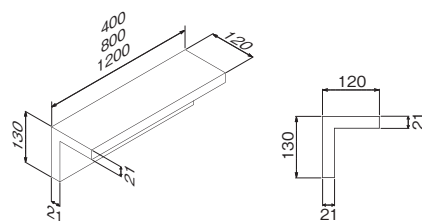

取付場所
石こうボード壁・ベニヤ壁
木壁・木枠