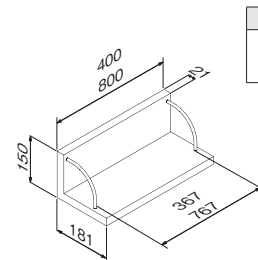

取付場所
石こうボード壁・ベニヤ壁
木壁・木柱