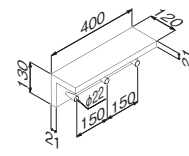

シンプルな壁付け棚です。
ちょっとした壁をディスプレイスペースに使えます。

ウォールシェルフ 1200mm

注物品番	カラー	価格(税別)	JAN
MR4193	アイボリー	¥11,000	809396
MR4196	ナチュラル	¥11,000	809426
MR4199	セピア	¥11,000	809457

外寸法：幅1200×高さ130×奥行120mm 重量：4.9kg
材質：(本体)木質ボード
付属品：壁取付金具・石こうボード用ピン(剛力ピン)・木壁用ネジ
壁取付け(20)→P.104
安全荷重：ネジ10kg/ピン8kg

外寸法：幅400×高さ130×奥行120mm 重量：1.8kg
 材質：(本体)木質ボード・木塗装
 付属品：壁取付金具・石こうボード用ピン(剛力ピン)・木壁用ネジ
 壁取付け(21)→P.104
 安全荷重：ネジ10kg/ピン6kg(フック1ヶあたり1.5kgまで)

棚にフックが付いているので、置いたり掛けたり、便利に使えます。

フック付ウォールシェルフ 800mm

注文品番	カラー	価格(税別)	JAN
MR4201	アイボリー	¥9,500	809471
MR4203	ナチュラル	¥9,500	809495
MR4205	セピア	¥9,500	809518

外寸法：幅800×高さ130×奥行120mm 重量：3.5kg
 材質：(本体)木質ボード・木塗装
 付属品：壁取付金具・石こうボード用ピン(剛力ピン)・木壁用ネジ
 壁取付け(21)→P.104
 安全荷重：ネジ10kg/ピン7kg(フック1ヶあたり1.5kgまで)

棚にフックが付いているので、置いたり掛けたり、便利に使えます。

MR4200, MR4202, MR4204

取付場所
石こうボード壁・ベニヤ壁
木壁・木柱

サイドにこぼれ止めが付いた棚です。
 本やCDの整理におすすめです。

L型ウォールシェルフ 800mm

注文品番	カラー	価格(税別)	JAN
MR4207	アイボリー	¥10,500	809532
MR4209	ナチュラル	¥10,500	809556
MR4211	セピア	¥10,500	809570

外寸法：幅800×高さ150×奥行181mm 重量：4.7kg
 材質：(本体)木質ボード・アルミ
 付属品：壁取付金具・石こうボード用ピン(剛力ピン)・木壁用ネジ
 壁取付け(22)→P.104
 安全荷重：ネジ10kg/ピン7kg