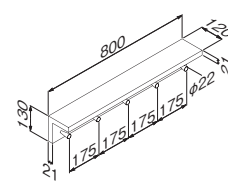

外寸法：幅400×高さ130×奥行120mm 重量：1.8kg
 材質：(本体)木質ボード・木塗装
 付属品：壁取付金具・石こうボード用ピン(剛力ピン)・木壁用ネジ
 壁取付け(21)→P.104
 安全荷重：ネジ10kg/ピン6kg(フック1ヶあたり1.5kgまで)

棚にフックが付いているので、置いたり掛けたり、便利に使えます。

フック付ウォールシェルフ 800mm

注文品番	カラー	価格(税別)	JAN
MR4201	アイボリー	¥9,500	809471
MR4203	ナチュラル	¥9,500	809495
MR4205	セピア	¥9,500	809518

外寸法：幅800×高さ130×奥行120mm 重量：3.5kg
 材質：(本体)木質ボード・木塗装
 付属品：壁取付金具・石こうボード用ピン(剛力ピン)・木壁用ネジ
 壁取付け(21)→P.104
 安全荷重：ネジ10kg/ピン7kg(フック1ヶあたり1.5kgまで)

棚にフックが付いているので、置いたり掛けたり、便利に使えます。

MR4200, MR4202, MR4204

取付場所
 石こうボード壁・ベニヤ壁
 木壁・木柱

MR4201, MR4203, MR4205

木壁、間柱にネジ、石こう壁にピン(剛力ピン)で取り付けます。

L型ウォールシェルフ 400mm

注文品番	カラー	価格(税別)	JAN
MR4206	アイボリー	¥7,000	809525
MR4208	ナチュラル	¥7,000	809549
MR4210	セピア	¥7,000	809563

外寸法：幅400×高さ150×奥行181mm 重量：2.5kg
 材質：(本体)木質ボード・アルミ
 付属品：壁取付金具・石こうボード用ピン(剛力ピン)・木壁用ネジ
 壁取付け(22)→P.104
 安全荷重：ネジ10kg/ピン6kg

サイドにこぼれ止めが付いた棚です。
 本やCDの整理におすすめです。

L型ウォールシェルフ 800mm

注文品番	カラー	価格(税別)	JAN
MR4207	アイボリー	¥10,500	809532
MR4209	ナチュラル	¥10,500	809556
MR4211	セピア	¥10,500	809570

外寸法：幅800×高さ150×奥行181mm 重量：4.7kg
 材質：(本体)木質ボード・アルミ
 付属品：壁取付金具・石こうボード用ピン(剛力ピン)・木壁用ネジ
 壁取付け(22)→P.104
 安全荷重：ネジ10kg/ピン7kg