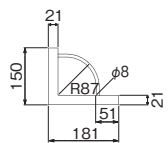

フック付ウォールシェルフ 400mm

注文品番	カラー	価格(税別)	JAN
MR4200	アイボリー	¥6,000	809464
MR4202	ナチュラル	¥6,000	809488
MR4204	セピア	¥6,000	809501

外寸法：幅400×高さ130×奥行120mm 重量：1.8kg
材質：(本体)木質ボード・木塗装
付属品：壁取付金具・石こうボード用ピン(剛力ピン)・木壁用ネジ
壁取付け(21)→P.104
安全荷重：ネジ10kg/ピン6kg(フック1ヶあたり1.5kgまで)

棚にフックが付いているので、置いたり掛けたり、便利に使えます。

フック付ウォールシェルフ 800mm

注文品番	カラー	価格(税別)	JAN
MR4201	アイボリー	¥9,500	809471
MR4203	ナチュラル	¥9,500	809495
MR4205	セピア	¥9,500	809518

外寸法：幅800×高さ130×奥行120mm 重量：3.5kg
材質：(本体)木質ボード・木塗装
付属品：壁取付金具・石こうボード用ピン(剛力ピン)・木壁用ネジ
壁取付け(21)→P.104
安全荷重：ネジ10kg/ピン7kg(フック1ヶあたり1.5kgまで)

棚にフックが付いているので、置いたり掛けたり、便利に使えます。

MR4200, MR4202, MR4204

取付場所
石こうボード壁・ベニヤ壁
木壁・木柱

MR4201, MR4203, MR4205

L型ウォールシェルフ 400mm

注文品番	カラー	価格(税別)	JAN
MR4206	アイボリー	¥7,000	809525
MR4208	ナチュラル	¥7,000	809549
MR4210	セピア	¥7,000	809563

外寸法：幅400×高さ150×奥行181mm 重量：2.5kg
材質：(本体)木質ボード・アルミ
付属品：壁取付金具・石こうボード用ピン(剛力ピン)・木壁用ネジ
壁取付け(22)→P.104
安全荷重：ネジ10kg/ピン6kg

サイドにこぼれ止めが付いた棚です。
本やCDの整理におすすめです。

L型ウォールシェルフ 800mm

注文品番	カラー	価格(税別)	JAN
MR4207	アイボリー	¥10,500	809532
MR4209	ナチュラル	¥10,500	809556
MR4211	セピア	¥10,500	809570

外寸法：幅800×高さ150×奥行181mm 重量：4.7kg
材質：(本体)木質ボード・アルミ
付属品：壁取付金具・石こうボード用ピン(剛力ピン)・木壁用ネジ
壁取付け(22)→P.104
安全荷重：ネジ10kg/ピン7kg

サイドにこぼれ止めが付いた棚です。
本やCDの整理におすすめです。

取付場所
石こうボード壁・ベニヤ壁
木壁・木柱

MR4201