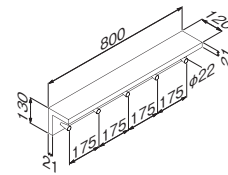

外寸法：幅400×高さ130×奥行120mm 重量：1.8kg
 材質：(本体)木質ボード・木塗装
 付属品：壁取付金具・石こうボード用ピン(剛力ピン)・木壁用ネジ
 壁取付け(21)→P.104
 安全荷重：ネジ10kg/ピン6kg(フック1ヶあたり1.5kgまで)

棚にフックが付いているので、置いたり掛けたり、便利に使えます。

フック付ウォールシェルフ 800mm

注文品番	カラー	価格(税別)	JAN
MR4201	アイボリー	¥9,500	809471
MR4203	ナチュラル	¥9,500	809495
MR4205	セピア	¥9,500	809518

外寸法：幅800×高さ130×奥行120mm 重量：3.5kg
 材質：(本体)木質ボード・木塗装
 付属品：壁取付金具・石こうボード用ピン(剛力ピン)・木壁用ネジ
 壁取付け(21)→P.104
 安全荷重：ネジ10kg/ピン7kg(フック1ヶあたり1.5kgまで)

棚にフックが付いているので、置いたり掛けたり、便利に使えます。

MR4200, MR4202, MR4204

取付場所
石こうボード壁・ベニヤ壁
木壁・木柱

MR4201, MR4203, MR4205

木壁、間柱にネジ、石こう壁にピン(剛力ピン)で取り付けます。

L型ウォールシェルフ 400mm

注文品番	カラー	価格(税別)	JAN
MR4206	アイボリー	¥7,000	809525
MR4208	ナチュラル	¥7,000	809549
MR4210	セピア	¥7,000	809563

外寸法：幅400×高さ150×奥行181mm 重量：2.5kg
 材質：(本体)木質ボード・アルミ
 付属品：壁取付金具・石こうボード用ピン(剛力ピン)・木壁用ネジ
 壁取付け(22)→P.104
 安全荷重：ネジ10kg/ピン6kg

サイドにこぼれ止めが付いた棚です。
 本やCDの整理におすすめです。

L型ウォールシェルフ 800mm

注文品番	カラー	価格(税別)	JAN
MR4207	アイボリー	¥10,500	809532
MR4209	ナチュラル	¥10,500	809556
MR4211	セピア	¥10,500	809570

外寸法：幅800×高さ150×奥行181mm 重量：4.7kg
 材質：(本体)木質ボード・アルミ
 付属品：壁取付金具・石こうボード用ピン(剛力ピン)・木壁用ネジ
 壁取付け(22)→P.104
 安全荷重：ネジ10kg/ピン7kg