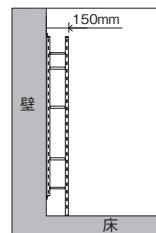

壁付けシェルフ

壁に取り付けて使う棚シリーズ。
省スペースで充実の収納力が魅力です。

MR4104, MR4080, MR4081, MR4105, MR4079

■奥行150mmの薄型シェルフ

奥行150mm。壁を使って設置するので、マンションやアパートの寝室や廊下など、限られたスペースを生かし、不足しがちな収納スペースを獲得することができます。

※ものほしパー-MR4079を付けると奥行230mmになります。

ユニットシェルフ 高さ1200mm

注文品番	カラー	価格(税別)	JAN
MR4102	アイボリー	¥17,900	808405
MR4100	セビア	¥17,900	808382

外寸法：幅600×高さ1232×奥行150mm 重量：3.8kg
材質：(本体)アルミ・スチールメッキ (平棚)木質ボード
付属品：平棚3枚(取付ブロック付)・
石こうボード用ピン(剛力ピン)・木壁用ネジ

壁取付け(23)→P.104

組立式

安全荷重：ピン20kg/ネジ30kg(平棚1枚あたり6kgまで)

壁に取り付けて使う奥行150mmの薄型シェルフです。
用途に応じてオプションのパーツを選んで使います。

アイボリー

セビア

ユニットシェルフ 高さ1800mm

注文品番	カラー	価格(税別)	JAN
MR4103	アイボリー	¥21,500	808412
MR4101	セビア	¥21,500	808399

外寸法：幅600×高さ1832×奥行150mm 重量：5.3kg
材質：(本体)アルミ・スチールメッキ (平棚)木質ボード
付属品：平棚3枚(取付ブロック付)・
石こうボード用ピン(剛力ピン)・木壁用ネジ