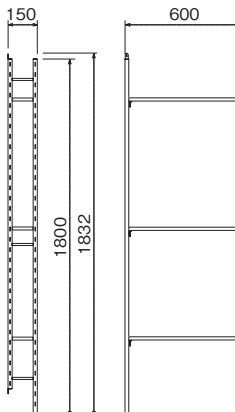

ユニットシェルフ 高さ1200mm

注文品番	カラー	価格(税別)	JAN
MR4102	アイボリー	¥17,900	808405
MR4100	セビア	¥17,900	808382

外寸法：幅600×高さ1232×奥行150mm 重量：3.8kg
材質：(本体)アルミ・スチールメッキ (平棚)木質ボード
付属品：平棚3枚(取付ブロック付)・
石こうボード用ピン(剛力ピン)・木壁用ネジ

壁取付け(23)→P.104

組立式

安全荷重：ピン20kg/ネジ30kg(平棚1枚あたり6kgまで)

壁に取り付けて使う奥行150mmの薄型シェルフです。
用途に応じてオプションのパーツを選んで使います。

アイボリー

セビア

ユニットシェルフ 高さ1800mm

注文品番	カラー	価格(税別)	JAN
MR4103	アイボリー	¥21,500	808412
MR4101	セビア	¥21,500	808399

外寸法：幅600×高さ1832×奥行150mm 重量：5.3kg
材質：(本体)アルミ・スチールメッキ (平棚)木質ボード
付属品：平棚3枚(取付ブロック付)・
石こうボード用ピン(剛力ピン)・木壁用ネジ

壁取付け(23)→P.104

組立式

安全荷重：ピン20kg/ネジ30kg(平棚1枚あたり6kgまで)

壁に取り付けて使う奥行150mmの薄型シェルフです。
用途に応じてオプションのパーツを選んで使います。

MR4104, MR4079, MR4081

支柱内側の溝に取付ブロックを取り付け平棚を乗せてセットします。

オプション ユニット式に支柱や棚、ハンガー、バー、ラックを追加して、自分好みにアレンジできます。

**ユニットシェルフ用
追加支柱セット 高さ1200mm**

注文品番	カラー	価格(税別)	JAN
MR4106	アイボリー	¥13,500	808443
MR4104	セピア	¥13,500	808429

外寸法：幅581×高さ1232×奥行150mm
 材質：(本体)アルミ・スチールメッキ (平棚)木質ボード
 付属品：平棚3枚(取付ブロック付)・
 石こうボード用ピン(剛力ピン)・木壁用ネジ
 壁取付け(23)→P.104
 組立式
 安全荷重：ピン20kg/ネジ30kg(平棚1枚あたり6kgまで)