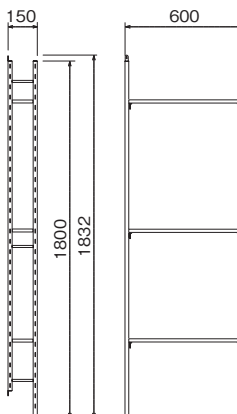

ユニットシェルフ 高さ1200mm

注文品番	カラー	価格(税別)	JAN
MR4102	アイボリー	¥17,900	808405
MR4100	セビア	¥17,900	808382

外寸法：幅600×高さ1232×奥行150mm 重量：3.8kg
材質：(本体)アルミ・スチールメッキ (平棚)木質ボード
付属品：平棚3枚(取付ブロック付)・石こうボード用ピン(剛力ピン)・木壁用ネジ
壁取付け(23)→P.104
組立式
安全荷重：ピン20kg/ネジ30kg(平棚1枚あたり6kgまで)
壁に取り付けて使う奥行150mmの薄型シェルフです。
用途に応じてオプションのパーツを選んで使います。

MR4104, MR4079, MR4081

アイボリー

セビア

ユニットシェルフ 高さ1800mm

注文品番	カラー	価格(税別)	JAN
MR4103	アイボリー	¥21,500	808412
MR4101	セビア	¥21,500	808399

外寸法：幅600×高さ1832×奥行150mm 重量：5.3kg
材質：(本体)アルミ・スチールメッキ (平棚)木質ボード
付属品：平棚3枚(取付ブロック付)・石こうボード用ピン(剛力ピン)・木壁用ネジ
壁取付け(23)→P.104
組立式
安全荷重：ピン20kg/ネジ30kg(平棚1枚あたり6kgまで)
壁に取り付けて使う奥行150mmの薄型シェルフです。
用途に応じてオプションのパーツを選んで使います。

支柱内側の溝に取付ブロックを取り付け平棚を乗せてセットします。

オプション ユニット式に支柱や棚、ハンガー、バー、ラックを追加して、自分好みにアレンジできます。

**ユニットシェルフ用
追加支柱セット 高さ1200mm**

注文品番	カラー	価格(税別)	JAN
MR4106	アイボリー	¥13,500	808443
MR4104	セピア	¥13,500	808429

外寸法：幅581×高さ1232×奥行150mm
 材質：(本体)アルミ・スチールメッキ (平棚)木質ボード
 付属品：平棚3枚(取付ブロック付)・
 石こうボード用ピン(剛力ピン)・木壁用ネジ
 壁取付け(23)→P.104
 組立式
 安全荷重：ピン20kg/ネジ30kg(平棚1枚あたり6kgまで)

**ユニットシェルフ用
追加支柱セット 高さ1800mm**

注文品番	カラー	価格(税別)	JAN
MR4107	アイボリー	¥15,200	808450
MR4105	セピア	¥15,200	808436

外寸法：幅581×高さ1832×奥行150mm
 材質：(本体)アルミ・スチールメッキ (平棚)木質ボード
 付属品：平棚3枚(取付ブロック付)・
 石こうボード用ピン(剛力ピン)・木壁用ネジ
 壁取付け(23)→P.104
 組立式
 安全荷重：ピン20kg/ネジ30kg(平棚1枚あたり6kgまで)