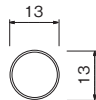

オプション ユニット式に支柱や棚、ハンガー、バー、ラックを追加して、自分好みにアレンジできます。

**ユニットシェルフ用
追加支柱セット 高さ1200mm**

注文品番	カラー	価格(税別)	JAN
MR4106	アイボリー	¥13,500	808443
MR4104	セピア	¥13,500	808429

外寸法：幅581×高さ1232×奥行150mm
材質：(本体)アルミ・スチールメッキ (平棚)木質ボード
付属品：平棚3枚(取付ブロック付)・
石こうボード用ピン(剛力ピン)・木壁用ネジ
壁取付け(23)→P.104
組立式
安全荷重：ピン20kg/ネジ30kg(平棚1枚あたり6kgまで)

**ユニットシェルフ用
追加支柱セット 高さ1800mm**

注文品番	カラー	価格(税別)	JAN
MR4107	アイボリー	¥15,200	808450
MR4105	セピア	¥15,200	808436

外寸法：幅581×高さ1832×奥行150mm
材質：(本体)アルミ・スチールメッキ (平棚)木質ボード
付属品：平棚3枚(取付ブロック付)・
石こうボード用ピン(剛力ピン)・木壁用ネジ
壁取付け(23)→P.104
組立式
安全荷重：ピン20kg/ネジ30kg(平棚1枚あたり6kgまで)

ユニットシェルフ用 平棚

注文品番 **MR4108**
価格(税別) **¥2,800**
JAN 808467

注文品番 **MR4082**
価格(税別) **¥2,800**
JAN 807842

外寸法：幅562×高さ20×奥行150mm
材質：木質ボード
付属品：取付ブロック
入数：1袋1ヶ入
安全荷重：6kg

ユニットシェルフ用 パイプハンガー

注文品番 **MR4080**
価格(税別) **¥1,500**
JAN 807828

外寸法：幅562×高さ13×奥行13mm
材質：アルミ
付属品：取付ブロック
入数：1袋1ヶ入
安全荷重：3kg

ユニットシェルフ用 ものほしバー

注文品番 **MR4079**
価格(税別) **¥2,200**
JAN 807811

外寸法：幅568×高さ38×奥行230mm
材質：アルミ・樹脂・スチールメッキ
入数：1袋1ヶ入
組立式
安全荷重：3kg

ユニットシェルフ用 マガジンラック

注文品番 **MR4081**
価格(税別) **¥3,300**
JAN 807835

外寸法：幅562×高さ600×奥行13mm
材質：アルミ・布
付属品：取付ブロック
入数：1袋1ヶ入
安全荷重：3kg