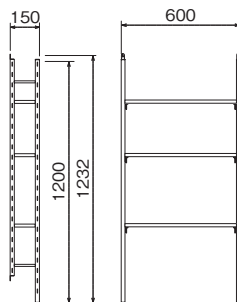

壁付けシェルフ

壁に取り付けて使う棚シリーズ。
省スペースで充実の収納力が魅力です。

MR4104, MR4080, MR4081, MR4105, MR4079

■奥行150mmの薄型シェルフ

奥行150mm。壁を使って設置するので、マンションやアパートの寝室や廊下など、限られたスペースを生かし、不足しがちな収納スペースを獲得することができます。
※ものほしパー-MR4079を付けると奥行230mmになります。

ユニットシェルフ 高さ1200mm

注文品番	カラー	価格(税別)	JAN
MR4102	アイボリー	¥17,900	808405
MR4100	セビア	¥17,900	808382

外寸法：幅600×高さ1232×奥行150mm 重量：3.8kg
材質：(本体)アルミ・スチールメッキ (平棚)木質ボード
付属品：平棚3枚(取付ブロック付)・石こうボード用ピン(剛力ピン)・木壁用ネジ
壁取付け(23)→P.104
組立式
安全荷重：ピン20kg/ネジ30kg(平棚1枚あたり6kgまで)
壁に取り付けて使う奥行150mmの薄型シェルフです。
用途に応じてオプションのパーツを選んで使います。

MR4104, MR4079, MR4081

アイボリー

セビア

ユニットシェルフ 高さ1800mm

注文品番	カラー	価格(税別)	JAN
MR4103	アイボリー	¥21,500	808412
MR4101	セビア	¥21,500	808399

外寸法：幅600×高さ1832×奥行150mm 重量：5.3kg
材質：(本体)アルミ・スチールメッキ (平棚)木質ボード
付属品：平棚3枚(取付ブロック付)・石こうボード用ピン(剛力ピン)・木壁用ネジ
壁取付け(23)→P.104
組立式
安全荷重：ピン20kg/ネジ30kg(平棚1枚あたり6kgまで)
壁に取り付けて使う奥行150mmの薄型シェルフです。
用途に応じてオプションのパーツを選んで使います。

支柱内側の溝に取付ブロックを取り付け平棚を乗せてセットします。

オプション ユニット式に支柱や棚、ハンガー、バー、ラックを追加して、自分好みにアレンジできます。

**ユニットシェルフ用
追加支柱セット 高さ1200mm**

注文品番	カラー	価格(税別)	JAN
MR4106	アイボリー	¥13,500	808443
MR4104	セピア	¥13,500	808429

外寸法：幅581×高さ1232×奥行150mm
 材質：(本体)アルミ・スチールメッキ (平棚)木質ボード
 付属品：平棚3枚(取付ブロック付)・
 石こうボード用ピン(剛力ピン)・木壁用ネジ
 壁取付け(23)→P.104
 組立式
 安全荷重：ピン20kg/ネジ30kg(平棚1枚あたり6kgまで)