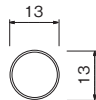

**ユニットシェルフ用
追加支柱セット 高さ1200mm**

注文品番	カラー	価格(税別)	JAN
MR4106	アイボリー	¥13,500	808443
MR4104	セピア	¥13,500	808429

外寸法：幅581×高さ1232×奥行150mm
 材質：(本体)アルミ・スチールメッキ (平棚)木質ボード
 付属品：平棚3枚(取付ブロック付)・
 石こうボード用ピン(剛力ピン)・木壁用ネジ
 壁取付け(23)→P.104
 組立式
 安全荷重：ピン20kg/ネジ30kg(平棚1枚あたり6kgまで)

**ユニットシェルフ用
追加支柱セット 高さ1800mm**

注文品番	カラー	価格(税別)	JAN
MR4107	アイボリー	¥15,200	808450
MR4105	セピア	¥15,200	808436

外寸法：幅581×高さ1832×奥行150mm
 材質：(本体)アルミ・スチールメッキ (平棚)木質ボード
 付属品：平棚3枚(取付ブロック付)・
 石こうボード用ピン(剛力ピン)・木壁用ネジ
 壁取付け(23)→P.104
 組立式
 安全荷重：ピン20kg/ネジ30kg(平棚1枚あたり6kgまで)

ユニットシェルフ用 平棚

注文品番 **MR4108**
 価格(税別) **¥2,800**
 JAN 808467

注文品番 **MR4082**
 価格(税別) **¥2,800**
 JAN 807842

外寸法：幅562×高さ20×奥行150mm
 材質：木質ボード
 付属品：取付ブロック
 入数：1袋1ヶ入
 安全荷重：6kg

ユニットシェルフ用 パイプハンガー

注文品番 **MR4080**
 価格(税別) **¥1,500**
 JAN 807828

外寸法：幅562×高さ13×奥行13mm
 材質：アルミ
 付属品：取付ブロック
 入数：1袋1ヶ入
 安全荷重：3kg

ユニットシェルフ用 ものほしバー

注文品番 **MR4079**
 価格(税別) **¥2,200**
 JAN 807811

外寸法：幅568×高さ38×奥行230mm
 材質：アルミ・樹脂・スチールメッキ
 入数：1袋1ヶ入
 組立式
 安全荷重：3kg

ユニットシェルフ用 マガジンラック