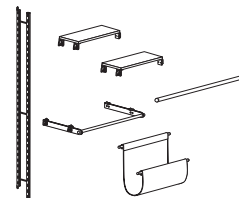

壁付けシェルフ

壁に取り付けて使う棚シリーズ。
省スペースで充実の収納力が魅力です。

MR4104, MR4080, MR4081, MR4105, MR4079

■奥行150mmの薄型シェルフ

奥行150mm。壁を使って設置するので、マンションやアパートの寝室や廊下など、限られたスペースを生かし、不足しがちな収納スペースを獲得することができます。
※ものほしパー-MR4079を付けると奥行230mmになります。

■使い勝手に応じて選べるパーツ

ハンガーと棚に日々使う物を掛けたり置いたり、DVDや本の収納など用途に合わせてアレンジして使えます。
柱や棚を追加することもできます。

■壁に取り付けて使います

壁に取り付けて固定するので、倒れず安心です。
軽量で組み立て簡単です。
(柱が床についてしっかり支えています。)

取付場所
石こうボード壁・ベニヤ壁 木壁・木枠

壁付けシェルフ

アイボリー

セビア

ユニットシェルフ 高さ1200mm

注文品番	カラー	価格(税別)	JAN
MR4102	アイボリー	¥17,900	808405
MR4100	セビア	¥17,900	808382

外寸法：幅600×高さ1232×奥行150mm 重量：3.8kg
材質：(本体)アルミ・スチールメッキ (平棚)木質ボード
付属品：平棚3枚(取付ブロック付)・石こうボード用ピン(剛力ピン)・木壁用ネジ
壁取付け(23)→P.104
組立式
安全荷重：ピン20kg/ネジ30kg(平棚1枚あたり6kgまで)
壁に取り付けて使う奥行150mmの薄型シェルフです。
用途に応じてオプションのパーツを選んで使います。

MR4104, MR4079, MR4081

アイボリー

セビア

ユニットシェルフ 高さ1800mm

注文品番	カラー	価格(税別)	JAN
MR4103	アイボリー	¥21,500	808412
MR4101	セビア	¥21,500	808399

外寸法：幅600×高さ1832×奥行150mm 重量：5.3kg
材質：(本体)アルミ・スチールメッキ (平棚)木質ボード
付属品：平棚3枚(取付ブロック付)・石こうボード用ピン(剛力ピン)・木壁用ネジ
壁取付け(23)→P.104
組立式
安全荷重：ピン20kg/ネジ30kg(平棚1枚あたり6kgまで)
壁に取り付けて使う奥行150mmの薄型シェルフです。
用途に応じてオプションのパーツを選んで使います。