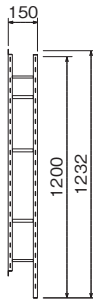

組立式

安全荷重：ピン20kg/ネジ30kg(平棚1枚あたり6kgまで)

壁に取り付けて使う奥行150mmの薄型シェルフです。
用途に応じてオプションのパーツを選んで使います。

アイボリー

セビア

ユニットシェルフ 高さ1800mm

注文品番	カラー	価格(税別)	JAN
MR4103	アイボリー	¥21,500	808412
MR4101	セビア	¥21,500	808399

外寸法：幅600×高さ1832×奥行150mm 重量：5.3kg
材質：(本体)アルミ・スチールメッキ (平棚)木質ボード
付属品：平棚3枚(取付ブロック付)・
石こうボード用ピン(剛力ピン)・木壁用ネジ

壁取付け(23)→P.104

組立式

安全荷重：ピン20kg/ネジ30kg(平棚1枚あたり6kgまで)

壁に取り付けて使う奥行150mmの薄型シェルフです。
用途に応じてオプションのパーツを選んで使います。

MR4104, MR4079, MR4081

支柱内側の溝に取付ブロックを取り付け平棚を乗せてセットします。

オプション ユニット式に支柱や棚、ハンガー、バー、ラックを追加して、自分好みにアレンジできます。

**ユニットシェルフ用
追加支柱セット 高さ1200mm**

注文品番	カラー	価格(税別)	JAN
MR4106	アイボリー	¥13,500	808443
MR4104	セピア	¥13,500	808429

外寸法：幅581×高さ1232×奥行150mm
 材質：(本体)アルミ・スチールメッキ (平棚)木質ボード
 付属品：平棚3枚(取付ブロック付)・
 石こうボード用ピン(剛力ピン)・木壁用ネジ
 壁取付け(23)→P.104
 組立式
 安全荷重：ピン20kg/ネジ30kg(平棚1枚あたり6kgまで)

**ユニットシェルフ用
追加支柱セット 高さ1800mm**

注文品番	カラー	価格(税別)	JAN
MR4107	アイボリー	¥15,200	808450
MR4105	セピア	¥15,200	808436

外寸法：幅581×高さ1832×奥行150mm
 材質：(本体)アルミ・スチールメッキ (平棚)木質ボード
 付属品：平棚3枚(取付ブロック付)・
 石こうボード用ピン(剛力ピン)・木壁用ネジ
 壁取付け(23)→P.104
 組立式
 安全荷重：ピン20kg/ネジ30kg(平棚1枚あたり6kgまで)