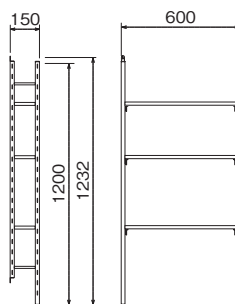

ユニットシェルフ 高さ1200mm

注文品番	カラー	価格(税別)	JAN
MR4102	アイボリー	¥17,900	808405
MR4100	セビア	¥17,900	808382

外寸法：幅600×高さ1232×奥行150mm 重量：3.8kg
材質：(本体)アルミ・スチールメッキ (平棚)木質ボード
付属品：平棚3枚(取付ブロック付)・
石こうボード用ピン(剛力ピン)・木壁用ネジ

壁取付け(23)→P.104

組立式

安全荷重：ピン20kg/ネジ30kg(平棚1枚あたり6kgまで)

壁に取り付けて使う奥行150mmの薄型シェルフです。
用途に応じてオプションのパーツを選んで使います。

アイボリー

セビア

ユニットシェルフ 高さ1800mm

注文品番	カラー	価格(税別)	JAN
MR4103	アイボリー	¥21,500	808412
MR4101	セビア	¥21,500	808399

外寸法：幅600×高さ1832×奥行150mm 重量：5.3kg
材質：(本体)アルミ・スチールメッキ (平棚)木質ボード
付属品：平棚3枚(取付ブロック付)・
石こうボード用ピン(剛力ピン)・木壁用ネジ

**ユニットシェルフ用
追加支柱セット 高さ1200mm**

注文品番	カラー	価格(税別)	JAN
MR4106	アイボリー	¥13,500	808443
MR4104	セピア	¥13,500	808429

外寸法：幅581×高さ1232×奥行150mm
 材質：(本体)アルミ・スチールメッキ (平棚)木質ボード
 付属品：平棚3枚(取付ブロック付)・
 石こうボード用ピン(剛力ピン)・木壁用ネジ
 壁取付け(23)→P.104
 組立式
 安全荷重：ピン20kg/ネジ30kg(平棚1枚あたり6kgまで)