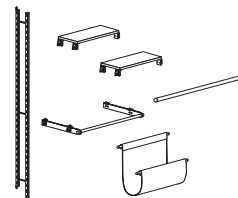

壁付けシェルフ

壁に取り付けて使う棚シリーズ。
省スペースで充実の収納力が魅力です。

MR4104, MR4080, MR4081, MR4105, MR4079

■奥行150mmの薄型シェルフ

奥行150mm。壁を使って設置するので、マンションやアパートの寝室や廊下など、限られたスペースを生かし、不足しがちな収納スペースを獲得することができます。

※ものほしパー-MR4079を付けると奥行230mmになります。

■使い勝手に応じて選べるパーツ

ハンガーと棚に日々使う物を掛けたり置いたり、DVDや本の収納など用途に合わせてアレンジして使えます。柱や棚を追加することもできます。

■壁に取り付けて使います

壁に取り付けて固定するので、倒れず安心です。軽量で組み立て簡単です。

(柱が床についてしっかり支えています。)

取付場所
石こうボード壁・ベニヤ壁 木壁・木枠

アイボリー

セビア

ユニットシェルフ 高さ1200mm

注文品番	カラー	価格(税別)	JAN
MR4102	アイボリー	¥17,900	808405
MR4100	セビア	¥17,900	808382

外寸法：幅600×高さ1232×奥行150mm 重量：3.8kg
材質：(本体)アルミ・スチールメッキ (平棚)木質ボード
付属品：平棚3枚(取付ブロック付)・
石こうボード用ピン(剛力ピン)・木壁用ネジ

壁取付け(23)→P.104

組立式

安全荷重：ピン20kg/ネジ30kg(平棚1枚あたり6kgまで)

壁に取り付けて使う奥行150mmの薄型シェルフです。
用途に応じてオプションのパーツを選んで使います。

アイボリー

セビア

ユニットシェルフ 高さ1800mm

注文品番	カラー	価格(税別)	JAN
MR4103	アイボリー	¥21,500	808412
MR4101	セビア	¥21,500	808399

外寸法：幅600×高さ1832×奥行150mm 重量：5.3kg
材質：(本体)アルミ・スチールメッキ (平棚)木質ボード
付属品：平棚3枚(取付ブロック付)・
石こうボード用ピン(剛力ピン)・木壁用ネジ