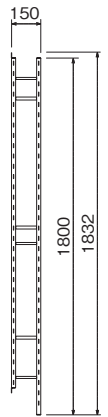

組立式

安全荷重：ピン20kg/ネジ30kg(平棚1枚あたり6kgまで)

壁に取り付けて使う奥行150mmの薄型シェルフです。
用途に応じてオプションのパーツを選んで使います。

アイボリー

セビア

ユニットシェルフ 高さ1800mm

注文品番	カラー	価格(税別)	JAN
MR4103	アイボリー	¥21,500	808412
MR4101	セビア	¥21,500	808399

外寸法：幅600×高さ1832×奥行150mm 重量：5.3kg
材質：(本体)アルミ・スチールメッキ (平棚)木質ボード
付属品：平棚3枚(取付ブロック付)・
石こうボード用ピン(剛力ピン)・木壁用ネジ

壁取付け(23)→P.104

組立式

安全荷重：ピン20kg/ネジ30kg(平棚1枚あたり6kgまで)

壁に取り付けて使う奥行150mmの薄型シェルフです。
用途に応じてオプションのパーツを選んで使います。

MR4104, MR4079, MR4081

支柱内側の溝に取付ブロックを取り付け平棚を乗せてセットします。

オプション ユニット式に支柱や棚、ハンガー、バー、ラックを追加して、自分好みにアレンジできます。

**ユニットシェルフ用
追加支柱セット 高さ1200mm**

注文品番	カラー	価格(税別)	JAN
MR4106	アイボリー	¥13,500	808443
MR4104	セピア	¥13,500	808429

外寸法：幅581×高さ1232×奥行150mm
 材質：(本体)アルミ・スチールメッキ (平棚)木質ボード
 付属品：平棚3枚(取付ブロック付)・
 石こうボード用ピン(剛力ピン)・木壁用ネジ
 壁取付け(23)→P.104
 組立式
 安全荷重：ピン20kg/ネジ30kg(平棚1枚あたり6kgまで)

**ユニットシェルフ用
追加支柱セット 高さ1800mm**

注文品番	カラー	価格(税別)	JAN
MR4107	アイボリー	¥15,200	808450
MR4105	セピア	¥15,200	808436

外寸法：幅581×高さ1832×奥行150mm
 材質：(本体)アルミ・スチールメッキ (平棚)木質ボード
 付属品：平棚3枚(取付ブロック付)・
 石こうボード用ピン(剛力ピン)・木壁用ネジ
 壁取付け(23)→P.104
 組立式
 安全荷重：ピン20kg/ネジ30kg(平棚1枚あたり6kgまで)