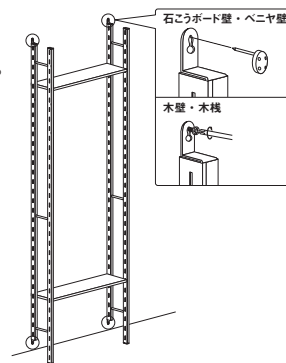

壁付けシェルフ

壁に取り付けて使う棚シリーズ。
省スペースで充実の収納力が魅力です。

MR4104, MR4080, MR4081, MR4105, MR4079

■奥行150mmの薄型シェルフ

奥行150mm。壁を使って設置するので、マンションやアパートの寝室や廊下など、限られたスペースを生かし、不足しがちな収納スペースを獲得することができます。
※ものほしパー-MR4079を付けると奥行230mmになります。

■使い勝手に応じて選べるパーツ

ハンガーと棚に日々使う物を掛けたり置いたり、DVDや本の収納など用途に合わせてアレンジして使えます。
柱や棚を追加することもできます。

■壁に取り付けて使います

壁に取り付けて固定するので、倒れず安心です。
軽量で組み立て簡単です。
(柱が床についてしっかり支えています。)

取付場所
石こうボード壁・ベニヤ壁 木壁・木枠

壁付けシェルフ

アイボリー

セビア

ユニットシェルフ 高さ1200mm

注文品番	カラー	価格(税別)	JAN
MR4102	アイボリー	¥17,900	808405
MR4100	セビア	¥17,900	808382

外寸法：幅600×高さ1232×奥行150mm 重量：3.8kg
材質：(本体)アルミ・スチールメッキ (平棚)木質ボード
付属品：平棚3枚(取付ブロック付)・石こうボード用ピン(剛力ピン)・木壁用ネジ
壁取付け(23)→P.104
組立式
安全荷重：ピン20kg/ネジ30kg(平棚1枚あたり6kgまで)
壁に取り付けて使う奥行150mmの薄型シェルフです。
用途に応じてオプションのパーツを選んで使います。

MR4104, MR4079, MR4081

アイボリー

セビア

ユニットシェルフ 高さ1800mm

注文品番	カラー	価格(税別)	JAN
MR4103	アイボリー	¥21,500	808412
MR4101	セビア	¥21,500	808399

外寸法：幅600×高さ1832×奥行150mm 重量：5.3kg
材質：(本体)アルミ・スチールメッキ (平棚)木質ボード
付属品：平棚3枚(取付ブロック付)・石こうボード用ピン(剛力ピン)・木壁用ネジ
壁取付け(23)→P.104
組立式
安全荷重：ピン20kg/ネジ30kg(平棚1枚あたり6kgまで)
壁に取り付けて使う奥行150mmの薄型シェルフです。
用途に応じてオプションのパーツを選んで使います。