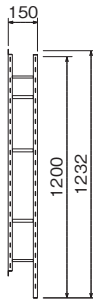

ユニットシェルフ 高さ1200mm

注文品番	カラー	価格(税別)	JAN
MR4102	アイボリー	¥17,900	808405
MR4100	セビア	¥17,900	808382

外寸法：幅600×高さ1232×奥行150mm 重量：3.8kg
材質：(本体)アルミ・スチールメッキ (平棚)木質ボード
付属品：平棚3枚(取付ブロック付)・石こうボード用ピン(剛力ピン)・木壁用ネジ
壁取付け(23)→P.104
組立式
安全荷重：ピン20kg/ネジ30kg(平棚1枚あたり6kgまで)
壁に取り付けて使う奥行150mmの薄型シェルフです。
用途に応じてオプションのパーツを選んで使います。

MR4104, MR4079, MR4081

アイボリー

セビア

ユニットシェルフ 高さ1800mm

注文品番	カラー	価格(税別)	JAN
MR4103	アイボリー	¥21,500	808412
MR4101	セビア	¥21,500	808399

外寸法：幅600×高さ1832×奥行150mm 重量：5.3kg
材質：(本体)アルミ・スチールメッキ (平棚)木質ボード
付属品：平棚3枚(取付ブロック付)・石こうボード用ピン(剛力ピン)・木壁用ネジ
壁取付け(23)→P.104
組立式
安全荷重：ピン20kg/ネジ30kg(平棚1枚あたり6kgまで)
壁に取り付けて使う奥行150mmの薄型シェルフです。
用途に応じてオプションのパーツを選んで使います。

支柱内側の溝に取付ブロックを取り付け平棚を乗せてセットします。

オプション ユニット式に支柱や棚、ハンガー、バー、ラックを追加して、自分好みにアレンジできます。

**ユニットシェルフ用
追加支柱セット 高さ1200mm**

注文品番	カラー	価格(税別)	JAN
MR4106	アイボリー	¥13,500	808443
MR4104	セピア	¥13,500	808429

外寸法：幅581×高さ1232×奥行150mm
 材質：(本体)アルミ・スチールメッキ (平棚)木質ボード
 付属品：平棚3枚(取付ブロック付)・
 石こうボード用ピン(剛力ピン)・木壁用ネジ
 壁取付け(23)→P.104
 組立式
 安全荷重：ピン20kg/ネジ30kg(平棚1枚あたり6kgまで)

**ユニットシェルフ用
追加支柱セット 高さ1800mm**

注文品番	カラー	価格(税別)	JAN
MR4107	アイボリー	¥15,200	808450
MR4105	セピア	¥15,200	808436

外寸法：幅581×高さ1832×奥行150mm
 材質：(本体)アルミ・スチールメッキ (平棚)木質ボード
 付属品：平棚3枚(取付ブロック付)・
 石こうボード用ピン(剛力ピン)・木壁用ネジ
 壁取付け(23)→P.104
 組立式
 安全荷重：ピン20kg/ネジ30kg(平棚1枚あたり6kgまで)