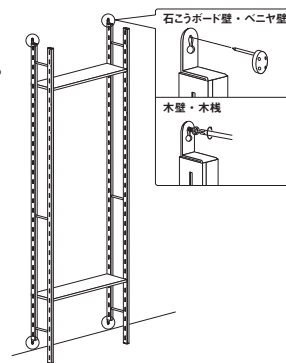

壁付けシェルフ

壁に取り付けて使う棚シリーズ。
省スペースで充実の収納力が魅力です。

MR4104, MR4080, MR4081, MR4105, MR4079

■奥行150mmの薄型シェルフ

奥行150mm。壁を使って設置するので、マンションやアパートの寝室や廊下など、限られたスペースを生かし、不足しがちな収納スペースを獲得することができます。

※ものほしパー-MR4079を付けると奥行230mmになります。

■使い勝手に応じて選べるパーツ

ハンガーと棚に日々使う物を掛けたり置いたり、DVDや本の収納など用途に合わせてアレンジして使えます。柱や棚を追加することもできます。

■壁に取り付けて使います

壁に取り付けて固定するので、倒れず安心です。軽量で組み立て簡単です。

(柱が床についてしっかり支えています。)

取付場所
石こうボード壁・ベニヤ壁 木壁・木枠

アイボリー

セビア

ユニットシェルフ 高さ1200mm

注文品番	カラー	価格(税別)	JAN
MR4102	アイボリー	¥17,900	808405
MR4100	セビア	¥17,900	808382

外寸法：幅600×高さ1232×奥行150mm 重量：3.8kg
材質：(本体)アルミ・スチールメッキ (平棚)木質ボード
付属品：平棚3枚(取付ブロック付)・
石こうボード用ピン(剛力ピン)・木壁用ネジ

壁取付け(23)→P.104

組立式

安全荷重：ピン20kg/ネジ30kg(平棚1枚あたり6kgまで)

壁に取り付けて使う奥行150mmの薄型シェルフです。
用途に応じてオプションのパーツを選んで使います。

アイボリー

セビア

ユニットシェルフ 高さ1800mm

注文品番	カラー	価格(税別)	JAN
MR4103	アイボリー	¥21,500	808412
MR4101	セビア	¥21,500	808399

外寸法：幅600×高さ1832×奥行150mm 重量：5.3kg
材質：(本体)アルミ・スチールメッキ (平棚)木質ボード
付属品：平棚3枚(取付ブロック付)・
石こうボード用ピン(剛力ピン)・木壁用ネジ