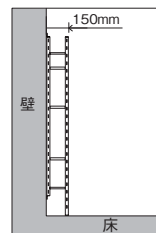

壁付けシェルフ

壁に取り付けて使う棚シリーズ。
省スペースで充実の収納力が魅力です。

MR4104, MR4080, MR4081, MR4105, MR4079

■奥行150mmの薄型シェルフ

奥行150mm。壁を使って設置するので、マンションやアパートの寝室や廊下など、限られたスペースを生かし、不足しがちな収納スペースを獲得することができます。
※ものほしパー-MR4079を付けると奥行230mmになります。

ユニットシェルフ 高さ1200mm

注文品番	カラー	価格(税別)	JAN
MR4102	アイボリー	¥17,900	808405
MR4100	セビア	¥17,900	808382

外寸法：幅600×高さ1232×奥行150mm 重量：3.8kg
材質：(本体)アルミ・スチールメッキ (平棚)木質ボード
付属品：平棚3枚(取付ブロック付)・石こうボード用ピン(剛力ピン)・木壁用ネジ
壁取付け(23)→P.104
組立式
安全荷重：ピン20kg/ネジ30kg(平棚1枚あたり6kgまで)
壁に取り付けて使う奥行150mmの薄型シェルフです。
用途に応じてオプションのパーツを選んで使います。

MR4104, MR4079, MR4081

アイボリー

セビア

ユニットシェルフ 高さ1800mm

注文品番	カラー	価格(税別)	JAN
MR4103	アイボリー	¥21,500	808412
MR4101	セビア	¥21,500	808399

外寸法：幅600×高さ1832×奥行150mm 重量：5.3kg
材質：(本体)アルミ・スチールメッキ (平棚)木質ボード
付属品：平棚3枚(取付ブロック付)・石こうボード用ピン(剛力ピン)・木壁用ネジ
壁取付け(23)→P.104
組立式
安全荷重：ピン20kg/ネジ30kg(平棚1枚あたり6kgまで)
壁に取り付けて使う奥行150mmの薄型シェルフです。
用途に応じてオプションのパーツを選んで使います。