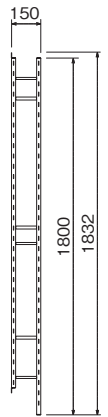

オプション ユニット式に支柱や棚、ハンガー、バー、ラックを追加して、自分好みにアレンジできます。

**ユニットシェルフ用
追加支柱セット 高さ1200mm**

注文品番	カラー	価格(税別)	JAN
MR4106	アイボリー	¥13,500	808443
MR4104	セピア	¥13,500	808429

外寸法：幅581×高さ1232×奥行150mm
材質：(本体)アルミ・スチールメッキ (平棚)木質ボード
付属品：平棚3枚(取付ブロック付)・
石こうボード用ピン(剛力ピン)・木壁用ネジ
壁取付け(23)→P.104
組立式
安全荷重：ピン20kg/ネジ30kg(平棚1枚あたり6kgまで)

**ユニットシェルフ用
追加支柱セット 高さ1800mm**

注文品番	カラー	価格(税別)	JAN
MR4107	アイボリー	¥15,200	808450
MR4105	セピア	¥15,200	808436

外寸法：幅581×高さ1832×奥行150mm
材質：(本体)アルミ・スチールメッキ (平棚)木質ボード
付属品：平棚3枚(取付ブロック付)・
石こうボード用ピン(剛力ピン)・木壁用ネジ
壁取付け(23)→P.104
組立式
安全荷重：ピン20kg/ネジ30kg(平棚1枚あたり6kgまで)

ユニットシェルフ用 平棚

注文品番 **MR4108**
価格(税別) **¥2,800**
JAN 808467

注文品番 **MR4082**
価格(税別) **¥2,800**
JAN 807842

外寸法：幅562×高さ20×奥行150mm
材質：木質ボード
付属品：取付ブロック
入数：1袋1ヶ入
安全荷重：6kg

ユニットシェルフ用 パイプハンガー

注文品番 **MR4080**
価格(税別) **¥1,500**
JAN 807828

外寸法：幅562×高さ13×奥行13mm
材質：アルミ
付属品：取付ブロック
入数：1袋1ヶ入
安全荷重：3kg

ユニットシェルフ用 ものほしバー

注文品番 **MR4079**
価格(税別) **¥2,200**
JAN 807811

外寸法：幅568×高さ38×奥行230mm
材質：アルミ・樹脂・スチールメッキ
入数：1袋1ヶ入
組立式
安全荷重：3kg

ユニットシェルフ用 マガジンラック

注文品番 **MR4081**
価格(税別) **¥3,300**
JAN 807835

外寸法：幅562×高さ600×奥行13mm
材質：アルミ・布
付属品：取付ブロック
入数：1袋1ヶ入
安全荷重：3kg