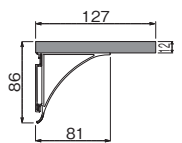

## コーナーシェルフ 220mm

注文品番	カラー	価格(税別)	JAN
MR4131	アイボリー	¥2,800	808771
MR4132	ナチュラル	¥2,800	808788
MR4133	セピア	¥2,800	808795

外寸法：幅220×高さ47×奥行220mm 重量：0.5kg  
 材質：(本体)アルミ・木質ボード  
 付属品：石こうボード用ピン・木壁用ネジ  
 壁取付け(25)→P.105  
 組立式  
 安全荷重：ピン5kg/ネジ5kg

アイボリー

ナチュラル

セビア

スマートな受けデザイン

取付場所
石こうボード壁・ベニヤ壁 木壁・木枠

### ウッドシェルフ 200mm

注文品番	カラー	価格(税別)	JAN
MR404	アイボリー	¥2,400	808733
MR408	ナチュラル	¥2,400	804728
MR406	セビア	¥2,400	807071

外寸法：幅200×高さ86×奥行127mm 重量：0.4kg  
材質：(本体)アルミ・木質ボード (キャップ)樹脂  
付属品：石こうボード用ピン(剛力ピン)・木壁用ネジ  
壁取付け(26)→P.105  
安全荷重：ピン2kg/ネジ3kg

### ウッドシェルフ 400mm

注文品番	カラー	価格(税別)	JAN
MR405	アイボリー	¥3,300	808740
MR409	ナチュラル	¥3,300	804735
MR407	セビア	¥3,300	807088

外寸法：幅400×高さ86×奥行127mm 重量：0.7kg  
材質：(本体)アルミ・木質ボード (キャップ)樹脂  
付属品：石こうボード用ピン(剛力ピン)・木壁用ネジ  
壁取付け(26)→P.105  
安全荷重：ピン3kg/ネジ5kg