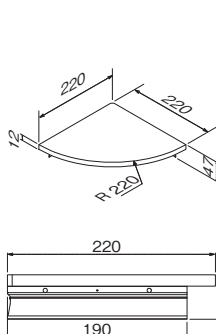

取付場所
石こうボード壁・ベニヤ壁 木壁・木枠