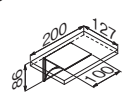

## コーナーシェルフ 220mm

注文品番	カラー	価格(税別)	JAN
MR4131	アイボリー	¥2,800	808771
MR4132	ナチュラル	¥2,800	808788
MR4133	セピア	¥2,800	808795

外寸法：幅220×高さ47×奥行220mm 重量：0.5kg  
 材質：(本体)アルミ・木質ボード  
 付属品：石こうボード用ピン・木壁用ネジ  
 壁取付け(25)→P.105  
 組立式  
 安全荷重：ピン5kg/ネジ5kg

アイボリー

ナチュラル

セビア

スマートな受けデザイン

取付場所
石こうボード壁・ベニヤ壁 木壁・木枠

### ウッドシェルフ 200mm

注文品番	カラー	価格(税別)	JAN
MR404	アイボリー	¥2,400	808733
MR408	ナチュラル	¥2,400	804728
MR406	セビア	¥2,400	807071

外寸法：幅200×高さ86×奥行127mm 重量：0.4kg  
材質：(本体)アルミ・木質ボード (キャップ)樹脂  
付属品：石こうボード用ピン(剛力ピン)・木壁用ネジ  
壁取付け(26)→P.105  
安全荷重：ピン2kg/ネジ3kg