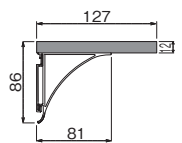

## コーナーシェルフ 220mm

注文品番	カラー	価格(税別)	JAN
MR4131	アイボリー	¥2,800	808771
MR4132	ナチュラル	¥2,800	808788
MR4133	セピア	¥2,800	808795

外寸法：幅220×高さ47×奥行220mm 重量：0.5kg  
 材質：(本体)アルミ・木質ボード  
 付属品：石こうボード用ピン・木壁用ネジ  
 壁取付け(25)→P.105  
 組立式  
 安全荷重：ピン5kg/ネジ5kg

アイボリー

ナチュラル

セビア

スマートな受けデザイン

取付場所
石こうボード壁・ベニヤ壁 木壁・木枠

### ウッドシェルフ 200mm

注文品番	カラー	価格(税別)	JAN
MR404	アイボリー	¥2,400	808733
MR408	ナチュラル	¥2,400	804728
MR406	セビア	¥2,400	807071

外寸法：幅200×高さ86×奥行127mm 重量：0.4kg

材質：(本体)アルミ・木質ボード (キャップ)樹脂

付属品：石こうボード用ピン(剛力ピン)・木壁用ネジ

壁取付け(26)→P.105

### ウッドシェルフ 400mm

注文品番	カラー	価格(税別)	JAN
MR405	アイボリー	¥3,300	808740
MR409	ナチュラル	¥3,300	804735
MR407	セビア	¥3,300	807088

外寸法：幅400×高さ86×奥行127mm 重量：0.7kg

材質：(本体)アルミ・木質ボード (キャップ)樹脂

付属品：石こうボード用ピン(剛力ピン)・木壁用ネジ

壁取付け(26)→P.105