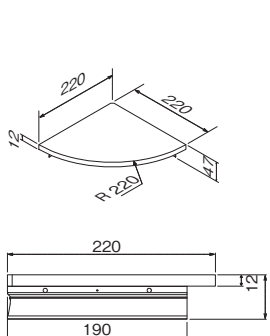

取付場所
石こうボード壁・ベニヤ壁 木壁・木枠