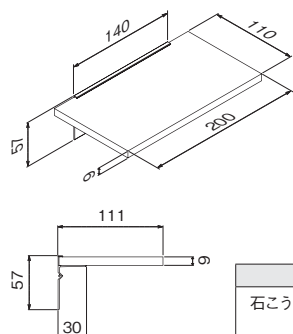

スマートシェルフ 200mm

注文品番	カラー	価格(税別)	JAN
MR4129	ホワイト	¥1,700	808757
MR4130	ナチュラル	¥1,700	808764

外寸法：幅200×高さ57×奥行111mm 重量：0.2kg
材質：(本体)アルミ・木質ボード
付属品：石こうボード用ネジ・木壁用ネジ
壁取付け(24)→P.104
組立式
安全荷重：細ネジ2kg/ネジ3kg

簡易タイプの飾り棚です。
ちょっとしたディスプレイに便利です。

取付場所
石こうボード壁・ベニヤ壁 木壁・木枠

コーナーシェルフ 220mm

注文品番	カラー	価格(税別)	JAN
MR4131	アイボリー	¥2,800	808771
MR4132	ナチュラル	¥2,800	808788
MR4133	セピア	¥2,800	808795

外寸法：幅220×高さ47×奥行220mm 重量：0.5kg
材質：(本体)アルミ・木質ボード
付属品：石こうボード用ピン・木壁用ネジ
壁取付け(25)→P.105
組立式
安全荷重：ピン5kg/ネジ5kg

コーナー部を有効活用できる飾り棚です。
ちょっとした小物置きに便利です。