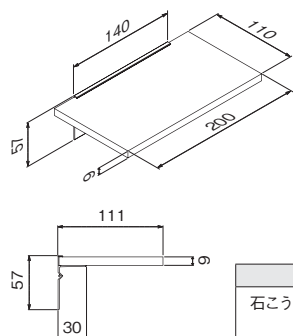

スマートシェルフ 200mm

注文品番	カラー	価格(税別)	JAN
MR4129	ホワイト	¥1,700	808757
MR4130	ナチュラル	¥1,700	808764

外寸法：幅200×高さ57×奥行111mm 重量：0.2kg
材質：(本体)アルミ・木質ボード
付属品：石こうボード用ネジ・木壁用ネジ
壁取付け(24)→P.104
組立式
安全荷重：細ネジ2kg/ネジ3kg

簡易タイプの飾り棚です。
ちょっとしたディスプレイに便利です。

取付場所
石こうボード壁・ベニヤ壁 木壁・木枠

コーナーシェルフ 220mm

注文品番	カラー	価格(税別)	JAN
MR4131	アイボリー	¥2,800	808771
MR4132	ナチュラル	¥2,800	808788
MR4133	セピア	¥2,800	808795

外寸法：幅220×高さ47×奥行220mm 重量：0.5kg
材質：(本体)アルミ・木質ボード
付属品：石こうボード用ピン・木壁用ネジ
壁取付け(25)→P.105
組立式
安全荷重：ピン5kg/ネジ5kg

コーナー部を有効活用できる飾り棚です。
ちょっとした小物置きに便利です。