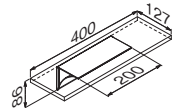

## コーナーシェルフ 220mm

注文品番	カラー	価格(税別)	JAN
MR4131	アイボリー	¥2,800	808771
MR4132	ナチュラル	¥2,800	808788
MR4133	セピア	¥2,800	808795

外寸法：幅220×高さ47×奥行220mm 重量：0.5kg  
 材質：(本体)アルミ・木質ボード  
 付属品：石こうボード用ピン・木壁用ネジ  
 壁取付け(25)→P.105  
 組立式  
 安全荷重：ピン5kg/ネジ5kg

アイボリー

ナチュラル

セビア

スマートな受けデザイン

取付場所
石こうボード壁・ベニヤ壁 木壁・木枠

### ウッドシェルフ 200mm

注文品番	カラー	価格(税別)	JAN
MR404	アイボリー	¥2,400	808733
MR408	ナチュラル	¥2,400	804728
MR406	セビア	¥2,400	807071

外寸法：幅200×高さ86×奥行127mm 重量：0.4kg

材質：(本体)アルミ・木質ボード (キャップ)樹脂

付属品：石こうボード用ピン(剛力ピン)・木壁用ネジ

壁取付け(26)→P.105