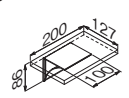

## コーナーシェルフ 220mm

注文品番	カラー	価格(税別)	JAN
MR4131	アイボリー	¥2,800	808771
MR4132	ナチュラル	¥2,800	808788
MR4133	セピア	¥2,800	808795

外寸法：幅220×高さ47×奥行220mm 重量：0.5kg  
 材質：(本体)アルミ・木質ボード  
 付属品：石こうボード用ピン・木壁用ネジ  
 壁取付け(25)→P.105  
 組立式  
 安全荷重：ピン5kg/ネジ5kg

アイボリー

ナチュラル

セビア

スマートな受けデザイン

取付場所
石こうボード壁・ベニヤ壁 木壁・木枠

### ウッドシェルフ 200mm

注文品番	カラー	価格(税別)	JAN
MR404	アイボリー	¥2,400	808733
MR408	ナチュラル	¥2,400	804728
MR406	セビア	¥2,400	807071

外寸法：幅200×高さ86×奥行127mm 重量：0.4kg

材質：(本体)アルミ・木質ボード (キャップ)樹脂

付属品：石こうボード用ピン(剛力ピン)・木壁用ネジ

壁取付け(26)→P.105