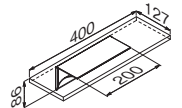

## コーナーシェルフ 220mm

注文品番	カラー	価格(税別)	JAN
MR4131	アイボリー	¥2,800	808771
MR4132	ナチュラル	¥2,800	808788
MR4133	セピア	¥2,800	808795

外寸法：幅220×高さ47×奥行220mm 重量：0.5kg  
 材質：(本体)アルミ・木質ボード  
 付属品：石こうボード用ピン・木壁用ネジ  
 壁取付け(25)→P.105  
 組立式  
 安全荷重：ピン5kg/ネジ5kg

アイボリー

ナチュラル

セビア

スマートな受けデザイン

取付場所
石こうボード壁・ベニヤ壁 木壁・木枠

### ウッドシェルフ 200mm

注文品番	カラー	価格(税別)	JAN
MR404	アイボリー	¥2,400	808733
MR408	ナチュラル	¥2,400	804728
MR406	セビア	¥2,400	807071

外寸法：幅200×高さ86×奥行127mm 重量：0.4kg  
材質：(本体)アルミ・木質ボード (キャップ)樹脂  
付属品：石こうボード用ピン(剛力ピン)・木壁用ネジ  
壁取付け(26)→P.105  
安全荷重：ピン2kg/ネジ3kg