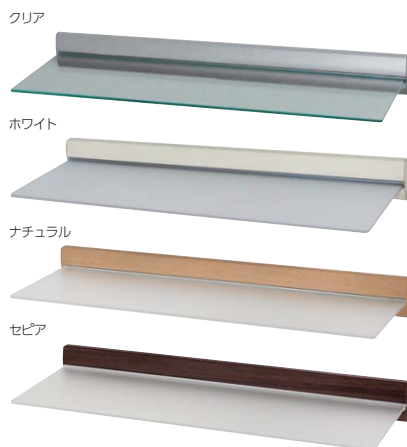

## ラインシェルフ 600mm

注文品番	カラー	価格(税別)	JAN
MR447	ホワイト	¥2,800	806289
MR428	セピア	¥2,800	806227

外寸法：幅607×高さ50×奥行76mm 重量：0.4kg  
 材質：(本体)アルミ・樹脂 (キャップ)樹脂  
 (フック)スチールメッキ  
 付属品：フック(M-395)3ヶ・石こうボード用ピン(剛力ピン)・木壁用ネジ  
 壁取付け(27)→P.105  
 安全荷重：ピン5kg/ネジ10kg(フック1ヶあたり5kgまで)  
 フック付きで便利に使える飾り棚です。

## ラインシェルフ 800mm

注文品番	カラー	価格(税別)	JAN
MR448	ホワイト	¥3,300	806296
MR429	セピア	¥3,300	806234

外寸法：幅807×高さ50×奥行76mm 重量：0.6kg  
 材質：(本体)アルミ・樹脂 (キャップ)樹脂  
 (フック)スチールメッキ  
 付属品：フック(M-395)4ヶ・石こうボード用ピン(剛力ピン)・木壁用ネジ  
 壁取付け(27)→P.105  
 安全荷重：ピン5kg/ネジ10kg(フック1ヶあたり5kgまで)  
 フック付きで便利に使える飾り棚です。

左右に動く便利なフック

MR403, MR402, MR400, MR401

取付場所  
石こうボード壁・ベニヤ壁  
木壁・木枠

スリムシェルフ 200mm

注文品番	カラー	価格(税別)	JAN
MR410	クリア	¥1,900	804742
MR412	ホワイト	¥1,900	804766
MR400	ナチュラル	¥1,900	807484
MR402	セピア	¥1,900	807507

外寸法：幅204×高さ42×奥行123mm 重量：0.2kg  
 材質：(本体) MR410, MR412 アルミ  
 MR400, MR402 アルミラッピング  
 (キャップ)樹脂 (棚)アクリル  
 付属品：石こうボード用ピン(ニコピン)・木壁用ネジ  
 壁取付け(28)→P.105  
 組立式  
 安全荷重：ピン1kg/ネジ1kg  
 アクリル板がオシャレな飾り棚です。

スリムシェルフ 400mm

注文品番	カラー	価格(税別)	JAN
MR411	クリア	¥2,600	804759
MR413	ホワイト	¥2,600	804773
MR401	ナチュラル	¥2,600	807491
MR403	セピア	¥2,600	807514

外寸法：幅404×高さ42×奥行123mm 重量：0.4kg  
 材質：(本体) MR411, MR413 アルミ  
 MR401, MR403 アルミラッピング  
 (キャップ)樹脂 (棚)アクリル  
 付属品：石こうボード用ピン(ニコピン)・木壁用ネジ  
 壁取付け(28)→P.105  
 組立式  
 安全荷重：ピン1.5kg/ネジ1.5kg  
 アクリル板がオシャレな飾り棚です。