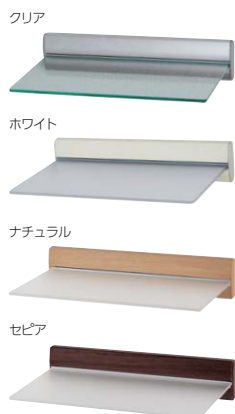

## ラインシェルフ 600mm

注文品番	カラー	価格(税別)	JAN
MR447	ホワイト	¥2,800	806289
MR428	セピア	¥2,800	806227

外寸法：幅607×高さ50×奥行76mm 重量：0.4kg  
 材質：(本体)アルミ・樹脂 (キャップ)樹脂  
 (フック)スチールメッキ  
 付属品：フック(M-395)3ヶ・石こうボード用ピン(剛力ピン)・木壁用ネジ  
 壁取付け(27)→P.105  
 安全荷重：ピン5kg/ネジ10kg(フック1ヶあたり5kgまで)  
 フック付きで便利に使える飾り棚です。

## ラインシェルフ 800mm

注文品番	カラー	価格(税別)	JAN
MR448	ホワイト	¥3,300	806296
MR429	セピア	¥3,300	806234

外寸法：幅807×高さ50×奥行76mm 重量：0.6kg  
 材質：(本体)アルミ・樹脂 (キャップ)樹脂  
 (フック)スチールメッキ  
 付属品：フック(M-395)4ヶ・石こうボード用ピン(剛力ピン)・木壁用ネジ  
 壁取付け(27)→P.105  
 安全荷重：ピン5kg/ネジ10kg(フック1ヶあたり5kgまで)  
 フック付きで便利に使える飾り棚です。

左右に動く便利なフック

MR403, MR402, MR400, MR401

取付場所  
石こうボード壁・ベニヤ壁  
木壁・木枠

スリムシェルフ 200mm

注文品番	カラー	価格(税別)	JAN
MR410	クリア	¥1,900	804742
MR412	ホワイト	¥1,900	804766
MR400	ナチュラル	¥1,900	807484
MR402	セピア	¥1,900	807507

外寸法：幅204×高さ42×奥行123mm 重量：0.2kg  
 材質：(本体) MR410, MR412 アルミ  
 MR400, MR402 アルミラッピング  
 (キャップ)樹脂 (棚)アクリル  
 付属品：石こうボード用ピン(ニコピン)・木壁用ネジ  
 壁取付け(28)→P.105  
 組立式  
 安全荷重：ピン1kg/ネジ1kg  
 アクリル板がオシャレな飾り棚です。

スリムシェルフ 400mm

注文品番	カラー	価格(税別)	JAN
MR411	クリア	¥2,600	804759
MR413	ホワイト	¥2,600	804773
MR401	ナチュラル	¥2,600	807491
MR403	セピア	¥2,600	807514

外寸法：幅404×高さ42×奥行123mm 重量：0.4kg  
 材質：(本体) MR411, MR413 アルミ  
 MR401, MR403 アルミラッピング  
 (キャップ)樹脂 (棚)アクリル  
 付属品：石こうボード用ピン(ニコピン)・木壁用ネジ  
 壁取付け(28)→P.105  
 組立式  
 安全荷重：ピン1.5kg/ネジ1.5kg  
 アクリル板がオシャレな飾り棚です。