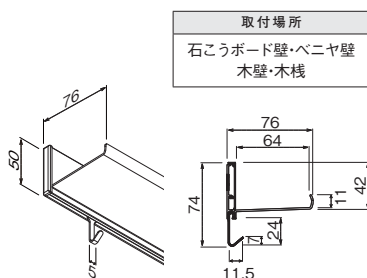

ラインシェルフ 800mm

注文品番	カラー	価格(税別)	JAN
MR448	ホワイト	¥3,300	806296
MR429	セピア	¥3,300	806234

外寸法：幅807×高さ50×奥行76mm 重量：0.6kg
材質：(本体)アルミ・樹脂 (キャップ)樹脂
(フック)スチールメッキ
付属品：フック(M-395)4ヶ・石こうボード用ピン(剛力ピン)・木壁用ネジ
壁取付け(27)→P.105
安全荷重：ピン5kg/ネジ10kg(フック1ヶあたり5kgまで)
フック付きで便利に使える飾り棚です。