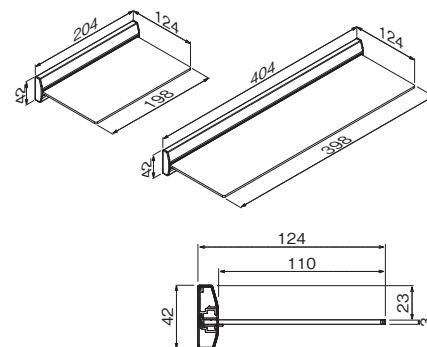

## ラインシェルフ 600mm

注文品番	カラー	価格(税別)	JAN
MR447	ホワイト	¥2,800	806289
MR428	セピア	¥2,800	806227

外寸法：幅607×高さ50×奥行76mm 重量：0.4kg  
 材質：(本体)アルミ・樹脂 (キャップ)樹脂  
 (フック)スチールメッキ  
 付属品：フック(M-395)3ヶ・石こうボード用ピン(剛力ピン)・木壁用ネジ  
 壁取付け(27)→P.105  
 安全荷重：ピン5kg/ネジ10kg(フック1ヶあたり5kgまで)  
 フック付きで便利に使える飾り棚です。

## ラインシェルフ 800mm

注文品番	カラー	価格(税別)	JAN
MR448	ホワイト	¥3,300	806296
MR429	セピア	¥3,300	806234

外寸法：幅807×高さ50×奥行76mm 重量：0.6kg  
 材質：(本体)アルミ・樹脂 (キャップ)樹脂  
 (フック)スチールメッキ  
 付属品：フック(M-395)4ヶ・石こうボード用ピン(剛力ピン)・木壁用ネジ  
 壁取付け(27)→P.105  
 安全荷重：ピン5kg/ネジ10kg(フック1ヶあたり5kgまで)  
 フック付きで便利に使える飾り棚です。

左右に動く便利なフック

MR403, MR402, MR400, MR401

取付場所  
石こうボード壁・ベニヤ壁  
木壁・木枠

スリムシェルフ 200mm

注文品番	カラー	価格(税別)	JAN
MR410	クリア	¥1,900	804742
MR412	ホワイト	¥1,900	804766
MR400	ナチュラル	¥1,900	807484
MR402	セピア	¥1,900	807507

外寸法：幅204×高さ42×奥行123mm 重量：0.2kg  
 材質：(本体) MR410, MR412 アルミ  
 MR400, MR402 アルミラッピング  
 (キャップ)樹脂 (棚)アクリル  
 付属品：石こうボード用ピン(ニコピン)・木壁用ネジ  
 壁取付け(28)→P.105  
 組立式  
 安全荷重：ピン1kg/ネジ1kg  
 アクリル板がオシャレな飾り棚です。

スリムシェルフ 400mm

注文品番	カラー	価格(税別)	JAN
MR411	クリア	¥2,600	804759
MR413	ホワイト	¥2,600	804773
MR401	ナチュラル	¥2,600	807491
MR403	セピア	¥2,600	807514

外寸法：幅404×高さ42×奥行123mm 重量：0.4kg  
 材質：(本体) MR411, MR413 アルミ  
 MR401, MR403 アルミラッピング  
 (キャップ)樹脂 (棚)アクリル  
 付属品：石こうボード用ピン(ニコピン)・木壁用ネジ  
 壁取付け(28)→P.105  
 組立式  
 安全荷重：ピン1.5kg/ネジ1.5kg  
 アクリル板がオシャレな飾り棚です。