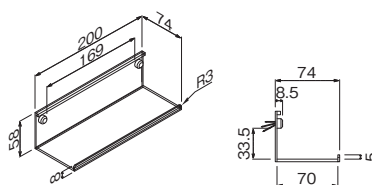

## ラインシェルフ 600mm

注文品番	カラー	価格(税別)	JAN
MR447	ホワイト	¥2,800	806289
MR428	セピア	¥2,800	806227

外寸法：幅607×高さ50×奥行76mm 重量：0.4kg  
 材質：(本体)アルミ・樹脂 (キャップ)樹脂  
 (フック)スチールメッキ  
 付属品：フック(M-395)3ヶ・石こうボード用ピン(剛力ピン)・木壁用ネジ  
 壁取付け(27)→P.105  
 安全荷重：ピン5kg/ネジ10kg(フック1ヶあたり5kgまで)  
 フック付きで便利に使える飾り棚です。

## ラインシェルフ 800mm

注文品番	カラー	価格(税別)	JAN
MR448	ホワイト	¥3,300	806296
MR429	セピア	¥3,300	806234

外寸法：幅807×高さ50×奥行76mm 重量：0.6kg  
 材質：(本体)アルミ・樹脂 (キャップ)樹脂  
 (フック)スチールメッキ  
 付属品：フック(M-395)4ヶ・石こうボード用ピン(剛力ピン)・木壁用ネジ  
 壁取付け(27)→P.105  
 安全荷重：ピン5kg/ネジ10kg(フック1ヶあたり5kgまで)  
 フック付きで便利に使える飾り棚です。

スリムシェルフ 400mm

注文品番	カラー	価格(税別)	JAN
MR411	クリア	¥2,600	804759
MR413	ホワイト	¥2,600	804773
MR401	ナチュラル	¥2,600	807491
MR403	セピア	¥2,600	807514

外寸法：幅404×高さ42×奥行123mm 重量：0.4kg  
 材質：(本体) MR411, MR413 アルミ  
 MR401, MR403 アルミラッピング  
 (キャップ)樹脂 (棚)アクリル  
 付属品：石こうボード用ピン(ニコピン)・木壁用ネジ  
 壁取付け(28)→P.105  
 組立式  
 安全荷重：ピン1.5kg/ネジ1.5kg  
 アクリル板がオシャレな飾り棚です。

マルチレールに取り付けて使用できます。  
 詳細→P.41

取付場所  
石こうボード壁・ベニヤ壁

クリアシェルフ 200mm

注文品番	カラー	価格(税別)	JAN
MR449	クリア	¥1,200	806302

外寸法：幅200×高さ58×奥行74mm 重量：0.1kg  
 材質：(本体)アクリル  
 付属品：石こうボード用ピン(ニコピン)  
 壁取付け(29)→P.105  
 安全荷重：ピン0.5kg/マルチレール0.5kg  
 アクリル板のシンプルな飾り棚です。