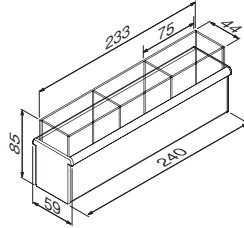

ポケットラック 240mm

注文品番	カラー	価格(税別)	JAN
MR4134	アイボリー	¥3,300	808801
MR4135	セピア	¥3,300	808818

外寸法：幅240×高さ85×奥行59mm 重量：0.4kg
材質：(本体)アルミラッピング・アクリル (キャップ)樹脂
付属品：壁取付金具・石こうボード用ピン・木壁用ネジ
壁取付け(31)→P.105
安全荷重：ピン1kg/ネジ1kg

エアコンやテレビなどのリモコン置きに便利です。
壁付けと卓上で使えます。

取付場所
石こうボード壁・ベニヤ壁 木壁・木棧 卓上

マルチレールに取り付けて使用できます。
詳細→P.41

クリアポケット

注文品番	カラー	価格(税別)	JAN
MR435	クリア	¥1,300	806265

外寸法：幅160×高さ200×奥行30mm 重量：0.2kg
材質：(本体)アクリル
付属品：石こうボード用ピン(ニコピン)
壁取付け(32)→P.105
安全荷重：ピン0.5kg/マルチレール0.5kg

レター整理に便利なアクリルポケットです。
中身も見えて便利です。

取付場所
石こうボード壁・ベニヤ壁