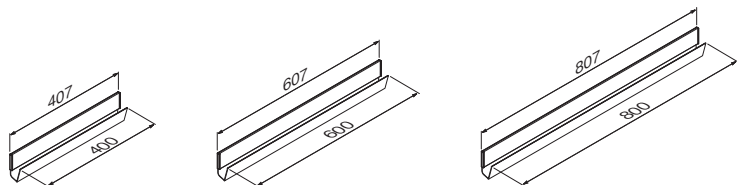

# 壁付けシェルフ

小物整理に便利な壁付ポケットです。  
レールタイプから、リモコン置きに便利なタイプまで揃えています。

MR4019, MR4021

壁付けシェルフ

石こうボード用ピン(剛力ピン)で取り付け

## ラインポケット

注文品番	カラー	名称サイズ (mm)	価格 (税別)	外寸法 幅×高さ×奥行 (mm)	重量 (kg)	JAN
MR4018	セピア	400	¥2,400	407×81×39	0.4	806906
MR4019	セピア	600	¥3,000	607×81×39	0.5	806913
MR4020	セピア	800	¥3,600	807×81×39	0.6	806920

材質：(本体)アルミ・樹脂 (キャップ)樹脂  
付属品：石こうボード用ピン(剛力ピン)・木壁用ネジ  
壁取付け(30)→P.105  
安全荷重：ピン5kg/ネジ10kg

レール式でディスプレイや小物入れに便利な壁付けポケットです。

取付場所  
石こうボード壁・ベニヤ壁  
木壁・木枠

MR4018, MR4019

MR4018

アイボリー

セピア

## ポケットラック 240mm

注文品番	カラー	価格(税別)	JAN
MR4134	アイボリー	¥3,300	808801
MR4135	セピア	¥3,300	808818

外寸法：幅240×高さ85×奥行59mm 重量：0.4kg  
 材質：(本体)アルミラッピング・アクリル (キャップ)樹脂  
 付属品：壁取付金具・石こうボード用ピン・木壁用ネジ  
 壁取付け(31)→P.105  
 安全荷重：ピン1kg/ネジ1kg