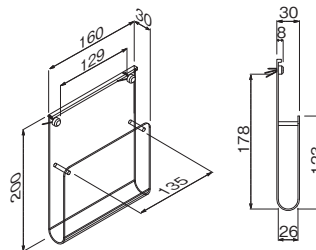

## ポケットラック 240mm

注文品番	カラー	価格(税別)	JAN
MR4134	アイボリー	¥3,300	808801
MR4135	セピア	¥3,300	808818

外寸法：幅240×高さ85×奥行59mm 重量：0.4kg  
 材質：(本体)アルミラッピング・アクリル (キャップ)樹脂  
 付属品：壁取付金具・石こうボード用ピン・木壁用ネジ  
 壁取付け(31)→P.105  
 安全荷重：ピン1kg/ネジ1kg

エアコンやテレビなどのリモコン置きに便利です。  
 壁付けと卓上で使えます。

取付場所
石こうボード壁・ベニヤ壁 木壁・木棧 卓上

壁付けシェルフ

クリア

マルチレールに取り付けて使用できます。  
 詳細→P.41

## クリアポケット

注文品番	カラー	価格(税別)	JAN
MR435	クリア	¥1,300	806265

外寸法：幅160×高さ200×奥行30mm 重量：0.2kg  
 材質：(本体)アクリル  
 付属品：石こうボード用ピン(ニコピン)  
 壁取付け(32)→P.105  
 安全荷重：ピン0.5kg/マルチレール0.5kg

レター整理に便利なアクリルポケットです。  
 中身も見えて便利です。