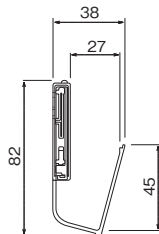

## ラインポケット

注文品番	カラー	名称サイズ (mm)	価格 (税別)	外寸法 幅×高さ×奥行 (mm)	重量 (kg)	JAN
MR4018	セピア	400	¥2,400	407×81×39	0.4	806906
MR4019	セピア	600	¥3,000	607×81×39	0.5	806913
MR4020	セピア	800	¥3,600	807×81×39	0.6	806920

材質：(本体)アルミ・樹脂 (キャップ)樹脂  
付属品：石こうボード用ピン(剛力ピン)・木壁用ネジ  
壁取付け(30)→P.105  
安全荷重：ピン5kg/ネジ10kg

レール式でディスプレイや小物入れに便利な壁付けポケットです。

取付場所  
石こうボード壁・ベニヤ壁  
木壁・木枠

MR4018, MR4019

MR4018

アイボリー

セピア

## ポケットラック 240mm

注文品番	カラー	価格(税別)	JAN
MR4134	アイボリー	¥3,300	808801
MR4135	セピア	¥3,300	808818

外寸法：幅240×高さ85×奥行59mm 重量：0.4kg  
 材質：(本体)アルミラッピング・アクリル (キャップ)樹脂  
 付属品：壁取付金具・石こうボード用ピン・木壁用ネジ  
 壁取付け(31)→P.105  
 安全荷重：ピン1kg/ネジ1kg