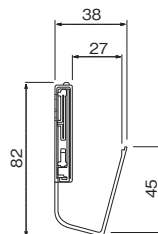

## ラインポケット

注文品番	カラー	名称サイズ (mm)	価格 (税別)	外寸法 幅×高さ×奥行 (mm)	重量 (kg)	JAN
MR4018	セピア	400	¥2,400	407×81×39	0.4	806906
MR4019	セピア	600	¥3,000	607×81×39	0.5	806913
MR4020	セピア	800	¥3,600	807×81×39	0.6	806920

材質：(本体)アルミ・樹脂 (キャップ)樹脂  
付属品：石こうボード用ピン(剛力ピン)・木壁用ネジ  
壁取付け(30)→P.105  
安全荷重：ピン5kg/ネジ10kg

レール式でディスプレイや小物入れに便利な壁付けポケットです。

取付場所  
石こうボード壁・ベニヤ壁  
木壁・木柱

MR4018, MR4019

MR4018

アイボリー

セピア

## ポケットラック 240mm

注文品番	カラー	価格(税別)	JAN
MR4134	アイボリー	¥3,300	808801
MR4135	セピア	¥3,300	808818

外寸法：幅240×高さ85×奥行59mm 重量：0.4kg  
 材質：(本体)アルミラッピング・アクリル (キャップ)樹脂  
 付属品：壁取付金具・石こうボード用ピン・木壁用ネジ  
 壁取付け(31)→P.105  
 安全荷重：ピン1kg/ネジ1kg