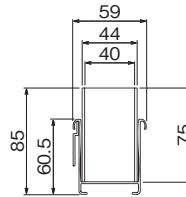

取付場所
石こうボード壁・ベニヤ壁 木壁・木棧 卓上