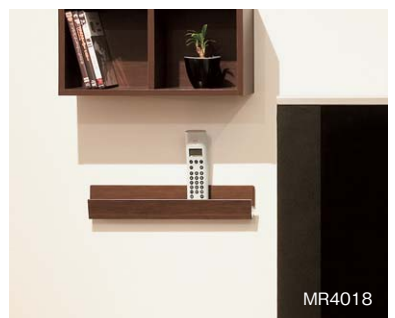

# 壁付けシェルフ

小物整理に便利な壁付ポケットです。  
レールタイプから、リモコン置きに便利なタイプまで揃えています。

MR4019, MR4021

壁付けシェルフ

石こうボード用ピン(剛力ピン)で取り付け

レール式でディスプレイや小物入れに便利な壁付けポケットです。

取付場所  
石こうボード壁・ベニヤ壁  
木壁・木柱

MR4018, MR4019

MR4018

アイボリー

セピア