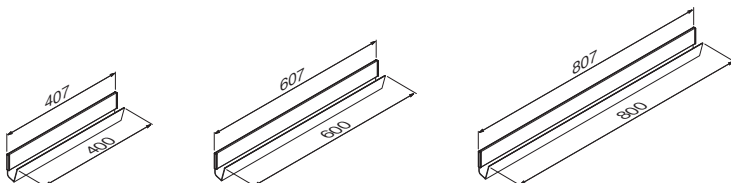

# 壁付けシェルフ

小物整理に便利な壁付ポケットです。  
レールタイプから、リモコン置きに便利なタイプまで揃えています。

MR4019, MR4021

壁付けシェルフ

石こうボード用ピン(剛力ピン)で取り付け

## ラインポケット

注文品番	カラー	名称サイズ (mm)	価格 (税別)	外寸法 幅×高さ×奥行 (mm)	重量 (kg)	JAN
MR4018	セピア	400	¥2,400	407×81×39	0.4	806906
MR4019	セピア	600	¥3,000	607×81×39	0.5	806913
MR4020	セピア	800	¥3,600	807×81×39	0.6	806920

材質：(本体)アルミ・樹脂 (キャップ)樹脂  
付属品：石こうボード用ピン(剛力ピン)・木壁用ネジ  
壁取付け(30)→P.105  
安全荷重：ピン5kg/ネジ10kg

レール式でディスプレイや小物入れに便利な壁付けポケットです。

取付場所  
石こうボード壁・ベニヤ壁  
木壁・木柱

MR4018, MR4019

MR4018

アイボリー

セピア

## ポケットラック 240mm

注文品番	カラー	価格(税別)	JAN
MR4134	アイボリー	¥3,300	808801
MR4135	セピア	¥3,300	808818

外寸法：幅240×高さ85×奥行59mm 重量：0.4kg  
 材質：(本体)アルミラッピング・アクリル (キャップ)樹脂  
 付属品：壁取付金具・石こうボード用ピン・木壁用ネジ  
 壁取付け(31)→P.105  
 安全荷重：ピン1kg/ネジ1kg