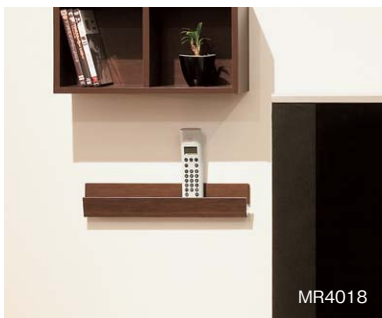

# 壁付けシェルフ

小物整理に便利な壁付ポケットです。  
レールタイプから、リモコン置きに便利なタイプまで揃えています。

MR4019, MR4021

壁付けシェルフ

石こうボード用ピン(剛力ピン)で取り付け

レール式でディスプレイや小物入れに便利な壁付けポケットです。

取付場所  
石こうボード壁・ベニヤ壁  
木壁・木枠

MR4018, MR4019

MR4018

アイボリー

セピア