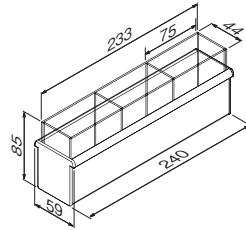

ポケットラック 240mm

注文品番	カラー	価格(税別)	JAN
MR4134	アイボリー	¥3,300	808801
MR4135	セピア	¥3,300	808818

外寸法：幅240×高さ85×奥行59mm 重量：0.4kg
材質：(本体)アルミラッピング・アクリル (キャップ)樹脂
付属品：壁取付金具・石こうボード用ピン・木壁用ネジ
壁取付け(31)→P.105
安全荷重：ピン1kg/ネジ1kg

エアコンやテレビなどのリモコン置きに便利です。
壁付けと卓上で使えます。

取付場所
石こうボード壁・ベニヤ壁 木壁・木棧 卓上

壁付けシェルフ

マルチレールに取り付けて使用できます。
詳細→P.41

クリアポケット

注文品番	カラー	価格(税別)	JAN
MR435	クリア	¥1,300	806265

外寸法：幅160×高さ200×奥行30mm 重量：0.2kg
材質：(本体)アクリル
付属品：石こうボード用ピン(ニコピン)
壁取付け(32)→P.105
安全荷重：ピン0.5kg/マルチレール0.5kg

レター整理に便利なアクリルポケットです。
中身も見えて便利です。

取付場所
石こうボード壁・ベニヤ壁