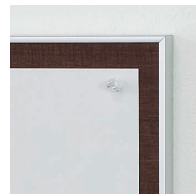

外寸法：幅894×高さ449×奥行24mm 重量：2.4kg
材質：(本体)アルミ・スチール木目シート貼り
付属品：マグネット(M-5010)8ヶ・壁取付金具・
石こうボード用ピン・木壁用ネジ
壁取付け(34)(39)→P.105、106

木目調のマグネットボードです。
シンプルでオシャレに飾れます。

アイボリー

セピア

ウッディマグネットボード 600×900mm

注文品番	カラー	価格(税別)	JAN
MR4217	アイボリー	¥14,200	809631
MR4222	セピア	¥14,200	809686

外寸法：幅894×高さ604×奥行24mm 重量：3.0kg
材質：(本体)アルミ・スチール木目シート貼り
付属品：マグネット(M-5010)8ヶ・壁取付金具・
石こうボード用ピン・木壁用ネジ
壁取付け(34)(39)→P.105、106

木目調のマグネットボードです。
シンプルでオシャレに飾れます。

アイボリー

セピア

ウッディマグネットボード 900×1200mm

注文品番	カラー	価格(税別)	JAN
MR4218	アイボリー	¥22,000	809648
MR4223	セピア	¥22,000	809693

外寸法：幅1168×高さ896×奥行24mm 重量：5.4kg
材質：(本体)アルミ・スチール木目シート貼り
付属品：マグネット(M-5010)10ヶ・壁取付金具・
石こうボード用ピン・木壁用ネジ
壁取付け(34)(39)→P.105、106

木目調のマグネットボードです。
シンプルでオシャレに飾れます。

取付場所
石こうボード壁・ベニヤ壁
木壁・木枠

掲示面にマグネットで固定

ウッディマグネットボードは、特注にて
直付け仕様にすることができます