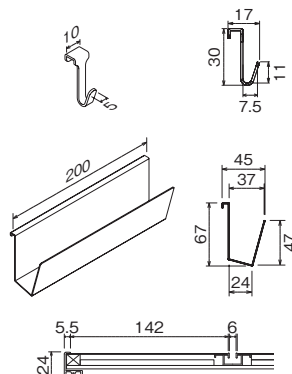

スリットマグネットボード 450×600mm

注文品番	カラー	価格(税別)	JAN
MR4144	アイボリー	¥17,400	808900
MR4147	セピア	¥17,400	808931

外寸法：幅451×高さ599×奥行24mm 重量：2.4kg
材質：(本体)アルミ・スチール木目シート貼り
付属品：マグネット(M-5010)6ヶ・フック4ヶ・ポケット1ヶ・
壁取付金具・石こうボード用ピン・木壁用ネジ
壁取付け(35)(39)→P.106
安全荷重：ピン5kg/ネジ5kg(フック1ヶあたり1kgまで)

スリット部分にフックとポケットが付けられます。
木目調でインテリアとしてもオシャレです。

スリットマグネットボード 600×900mm

注文品番	カラー	価格(税別)	JAN
MR4145	アイボリー	¥25,000	808917
MR4148	セピア	¥25,000	808948

外寸法：幅901×高さ599×奥行24mm 重量：4.3kg
材質：(本体)アルミ・スチール木目シート貼り
付属品：マグネット(M-5010)8ヶ・フック5ヶ・ポケット1ヶ・
壁取付金具・石こうボード用ピン・木壁用ネジ
壁取付け(35)(39)→P.106
安全荷重：ピン5kg/ネジ5kg(フック1ヶあたり1kgまで)

スリット部分にフックとポケットが付けられます。
木目調でインテリアとしてもオシャレです。

スリットマグネットボード 900×1200mm

注文品番	カラー	価格(税別)	JAN
MR4146	アイボリー	¥39,700	808924
MR4149	セピア	¥39,700	808955

外寸法：幅1201×高さ901×奥行24mm 重量：8.1kg
材質：(本体)アルミ・スチール木目シート貼り
付属品：マグネット(M-5010)10ヶ・フック6ヶ・ポケット2ヶ・
壁取付金具・石こうボード用ピン・木壁用ネジ
壁取付け(35)(39)→P.106
安全荷重：ピン5kg/ネジ5kg(フック1ヶあたり1kgまで)

スリット部分にフックとポケットが付けられます。
木目調でインテリアとしてもオシャレです。

ウッディマグネットボードとスリットマグネットボードの裏側

裏側上部

裏側下部

ポケットとフックはレールのどこでも付けることができます。

取付場所
石こうボード壁・ベニヤ壁 木壁・木棧

スリットマグネットボードは、特注にて
直付け仕様にする事ができます

注文品番 MR9900
商品の品番をご指示ください。
(例) MR9900—MR4146 取付方法(39)→P.106