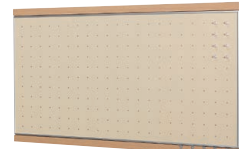

ナチュラル

セピア

フック付マグネットボード 450×600mm

注文品番	カラー	価格(税別)	JAN
MR4051	ナチュラル	¥11,300	807538
MR4055	セピア	¥11,300	807576

外寸法：幅605×高さ506×奥行24mm 重量：2.1kg
材質：(本体)アルミ・スチール木目シート貼り・木質ボード
(フック)スチールメッキ
付属品：マグネット(M-5010)6ヶ・フック4ヶ・壁取付金具・
石こうボード用ピン・木壁用ネジ
壁取付け(36)→P.106
安全荷重：ピン5kg/ネジ5kg(フック1ヶあたり1kgまで)

木目調でドットデザインのマグネットボードです。
フックが付いて小物も掛けられます。

ナチュラル

セピア

フック付マグネットボード 450×900mm

注文品番	カラー	価格(税別)	JAN
MR4118	ナチュラル	¥14,800	808566
MR4119	セピア	¥14,800	808573

外寸法：幅895×高さ506×奥行24mm 重量：3.0kg
材質：(本体)アルミ・スチール木目シート貼り・木質ボード
(フック)スチールメッキ
付属品：マグネット(M-5010)8ヶ・フック5ヶ・壁取付金具・
石こうボード用ピン・木壁用ネジ
壁取付け(36)→P.106
安全荷重：ピン5kg/ネジ5kg(フック1ヶあたり1kgまで)

木目調でドットデザインのマグネットボードです。
フックが付いて小物も掛けられます。

ナチュラル

セピア

フック付マグネットボード 600×900mm

注文品番	カラー	価格(税別)	JAN
MR4052	ナチュラル	¥15,700	807545
MR4056	セピア	¥15,700	807583

外寸法：幅895×高さ661×奥行24mm 重量：3.6kg
材質：(本体)アルミ・スチール木目シート貼り・木質ボード
(フック)スチールメッキ
付属品：マグネット(M-5010)8ヶ・フック5ヶ・壁取付金具・
石こうボード用ピン・木壁用ネジ
壁取付け(36)→P.106
安全荷重：ピン5kg/ネジ5kg(フック1ヶあたり1kgまで)

木目調でドットデザインのマグネットボードです。
フックが付いて小物も掛けられます。

ナチュラル

セピア

フック付マグネットボード 900×1200mm

注文品番	カラー	価格(税別)	JAN
MR4053	ナチュラル	¥25,800	807552
MR4057	セピア	¥25,800	807590

外寸法：幅1169×高さ953×奥行24mm 重量：6.1kg
材質：(本体)アルミ・スチール木目シート貼り・木質ボード
(フック)スチールメッキ
付属品：マグネット(M-5010)10ヶ・フック6ヶ・壁取付金具・
石こうボード用ピン・木壁用ネジ
壁取付け(36)→P.106
安全荷重：ピン5kg/ネジ5kg(フック1ヶあたり1kgまで)