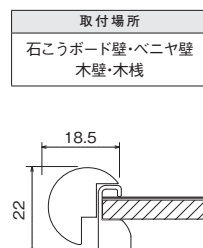

外寸法：幅455×高さ329×奥行22mm 重量：0.9kg
 材質：(本体)アルミ・スチール木目シート貼り
 付属品：マグネット(M-5010) 4ヶ・石こうボード用フック
 壁取付け(37)→P.106

木目調でドットデザインのマグネットボードです。
 シンプルでオシャレに飾れます。

ウッディボード 450×600mm

注文品番	カラー	価格(税別)	JAN
MR4031	ナチュラル	¥10,200	806982
MR4034	セピア	¥10,200	807019

外寸法：幅610×高さ474×奥行22mm 重量：1.4kg
 材質：(本体)アルミ・スチール木目シート貼り
 付属品：マグネット(M-5010) 6ヶ・石こうボード用フック
 壁取付け(37)→P.106

木目調でドットデザインのマグネットボードです。
 シンプルでオシャレに飾れます。

MR4033

ウッディボード 600×900mm

注文品番	カラー	価格(税別)	JAN
MR4032	ナチュラル	¥14,200	806999
MR4035	セピア	¥14,200	807026

外寸法：幅900×高さ629×奥行22mm 重量：2.4kg
 材質：(本体)アルミ・スチール木目シート貼り
 付属品：マグネット(M-5010) 8ヶ・石こうボード用フック
 壁取付け(37)→P.106

木目調でドットデザインのマグネットボードです。
 シンプルでオシャレに飾れます。

ドット柄デザインで見た目にも
 オシャレ。掲示物の位置合わせ
 にも便利。

マグネットボード

マグネットバー 600mm

注文品番	カラー	価格(税別)	JAN
MR4140	アイボリー	¥5,000	808863
MR4142	セピア	¥5,000	808887

外寸法：幅604×高さ65×奥行15mm 重量：0.5kg
 材質：(本体)アルミ・スチール木目シート貼り (キャップ)樹脂
 付属品：マグネット(M-5010) 4ヶ・フック2ヶ・壁取付金具・
 石こうボード用ピン・木壁用ネジ
 壁取付け(38)→P.106
 安全荷重：ピン5kg/ネジ10kg(フック1ヶあたり2kgまで)