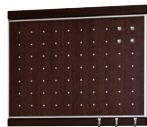

マグネットボード

予定やお知らせなど、オシャレに整理できます。
フック付やトレイ付など便利な機能もあります。

MR4057

マグネットボード

ナチュラル

セピア

フック付マグネットボード 300×450mm

注文品番	カラー	価格(税別)	JAN
MR4050	ナチュラル	¥8,200	807521
MR4054	セピア	¥8,200	807569

外寸法：幅450×高さ361×奥行24mm 重量：1.3kg
材質：(本体)アルミ・スチール木目シート貼り・木質ボード
(フック)スチールメッキ
付属品：マグネット(M-5010)4ヶ・フック3ヶ・壁取付金具・
石こうボード用ピン・木壁用ネジ
壁取付け(36)→P.106
安全荷重：ピン5kg/ネジ5kg(フック1ヶあたり1kgまで)

木目調でドットデザインのマグネットボードです。
フックが付いて小物も掛けられます。

ナチュラル

セピア

フック付マグネットボード 450×600mm

注文品番	カラー	価格(税別)	JAN
MR4051	ナチュラル	¥11,300	807538
MR4055	セピア	¥11,300	807576

外寸法：幅605×高さ506×奥行24mm 重量：2.1kg
材質：(本体)アルミ・スチール木目シート貼り・木質ボード
(フック)スチールメッキ
付属品：マグネット(M-5010)6ヶ・フック4ヶ・壁取付金具・
石こうボード用ピン・木壁用ネジ
壁取付け(36)→P.106
安全荷重：ピン5kg/ネジ5kg(フック1ヶあたり1kgまで)

木目調でドットデザインのマグネットボードです。
フックが付いて小物も掛けられます。

ナチュラル

セピア

フック付マグネットボード 450×900mm

注文品番	カラー	価格(税別)	JAN
MR4118	ナチュラル	¥14,800	808566
MR4119	セピア	¥14,800	808573

外寸法：幅895×高さ506×奥行24mm 重量：3.0kg
材質：(本体)アルミ・スチール木目シート貼り・木質ボード
(フック)スチールメッキ
付属品：マグネット(M-5010)8ヶ・フック5ヶ・壁取付金具・
石こうボード用ピン・木壁用ネジ
壁取付け(36)→P.106
安全荷重：ピン5kg/ネジ5kg(フック1ヶあたり1kgまで)