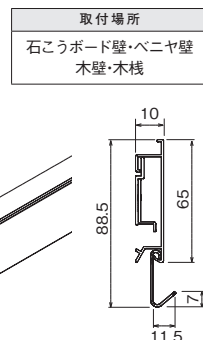

MR4141

※マグネット(ネオジム磁石)の取り扱いについての注意事項→P.123

JANコードは、4520385以下の数字を記載しております。安全荷重は均等に寄せた場合です。フックを複数使用する場合、荷重が集中しないようにご注意ください。