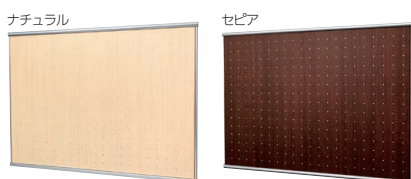

外寸法：幅455×高さ329×奥行22mm 重量：0.9kg
 材質：(本体)アルミ・スチール木目シート貼り
 付属品：マグネット(M-5010) 4ヶ・石こうボード用フック
 壁取付け(37)→P.106

木目調でドットデザインのマグネットボードです。
 シンプルでオシャレに飾れます。

ウッディボード 450×600mm

注文品番	カラー	価格(税別)	JAN
MR4031	ナチュラル	¥10,200	806982
MR4034	セピア	¥10,200	807019

外寸法：幅610×高さ474×奥行22mm 重量：1.4kg
 材質：(本体)アルミ・スチール木目シート貼り
 付属品：マグネット(M-5010) 6ヶ・石こうボード用フック
 壁取付け(37)→P.106

木目調でドットデザインのマグネットボードです。
 シンプルでオシャレに飾れます。

MR4033

ウッディボード 600×900mm

注文品番	カラー	価格(税別)	JAN
MR4032	ナチュラル	¥14,200	806999
MR4035	セピア	¥14,200	807026